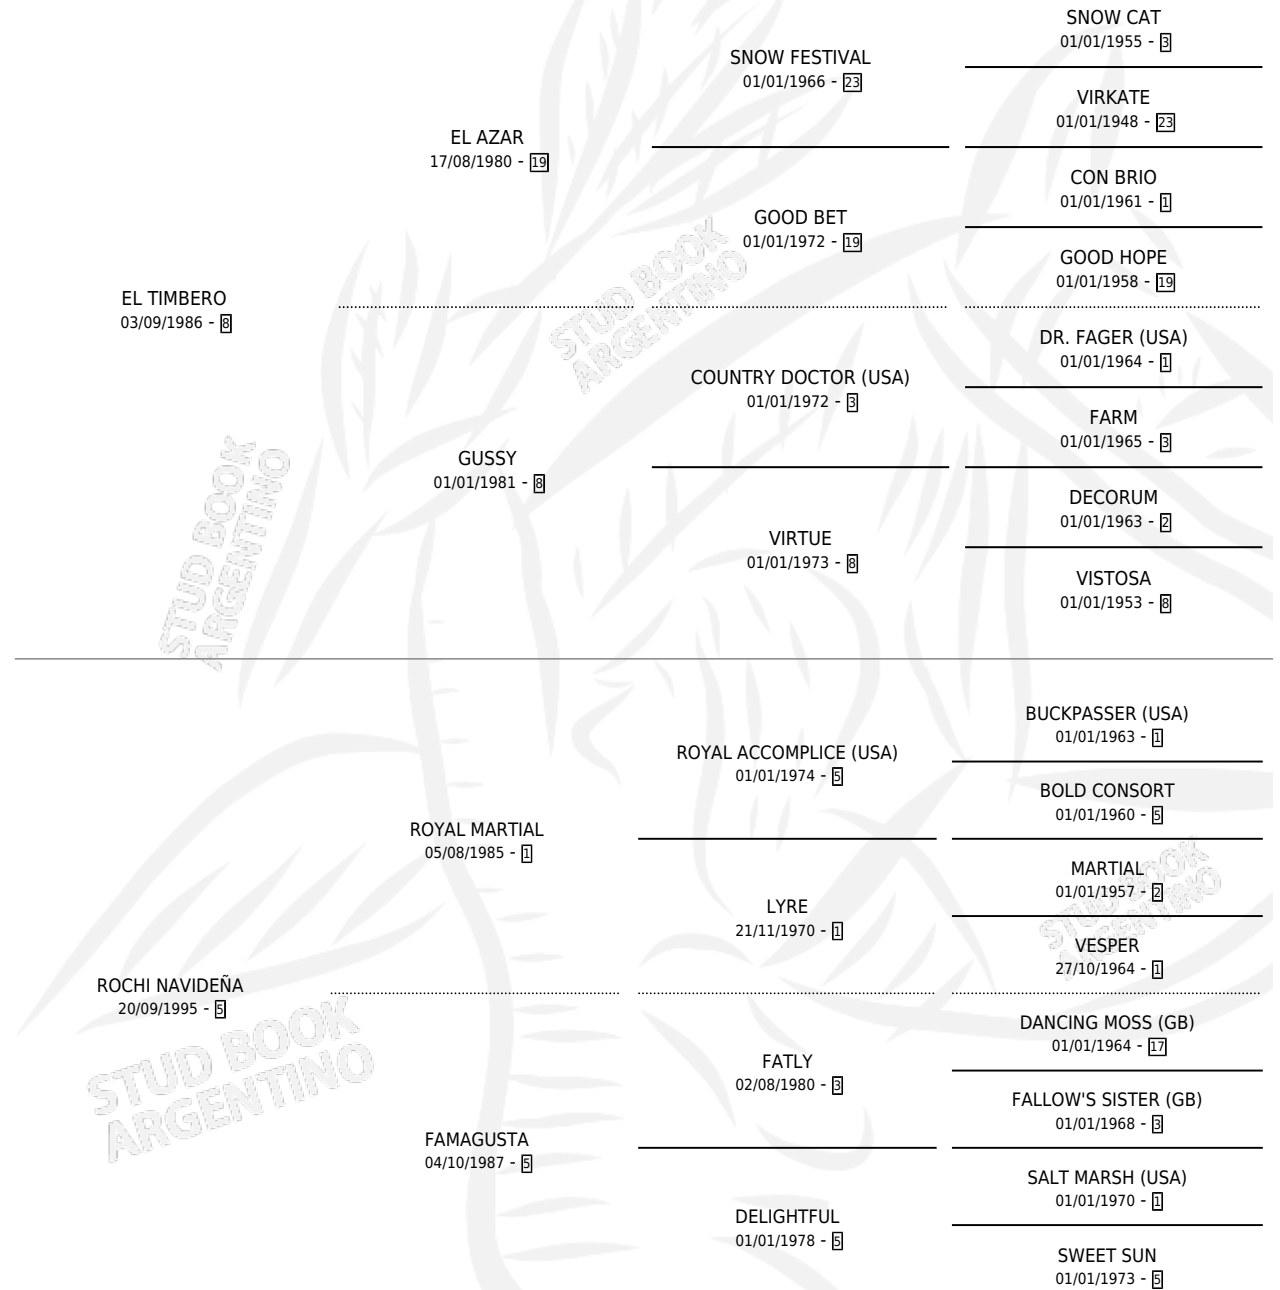

LA ROCHI

por **EL TIMBERO** y **ROCHI NAVIDEÑA** por **ROYAL MARTIAL**

Argentina · Hembra · Alazan · SP · 08/09/2002
Familia 5-c · Volumen 38

ESTADO

TIPIFICACIÓN SANGUÍNEA	✓
TIPIFICACIÓN POR ADN	✓
PASAPORTE	X
IDENTIFICACIÓN POR MICROCHIP	X
REPRODUCTOR	✓

Lugar de nacimiento: Cahuel
Criador: Cahuel

~

HIJOS

	MACHOS	HEMBRAS
8 NACIERON	3	5
2 CORRIERON	0	2
2 GANARON	0	2
0 GANADORES CL	0 GANADORES GR	0 GANADORES G1

PEDIGREE