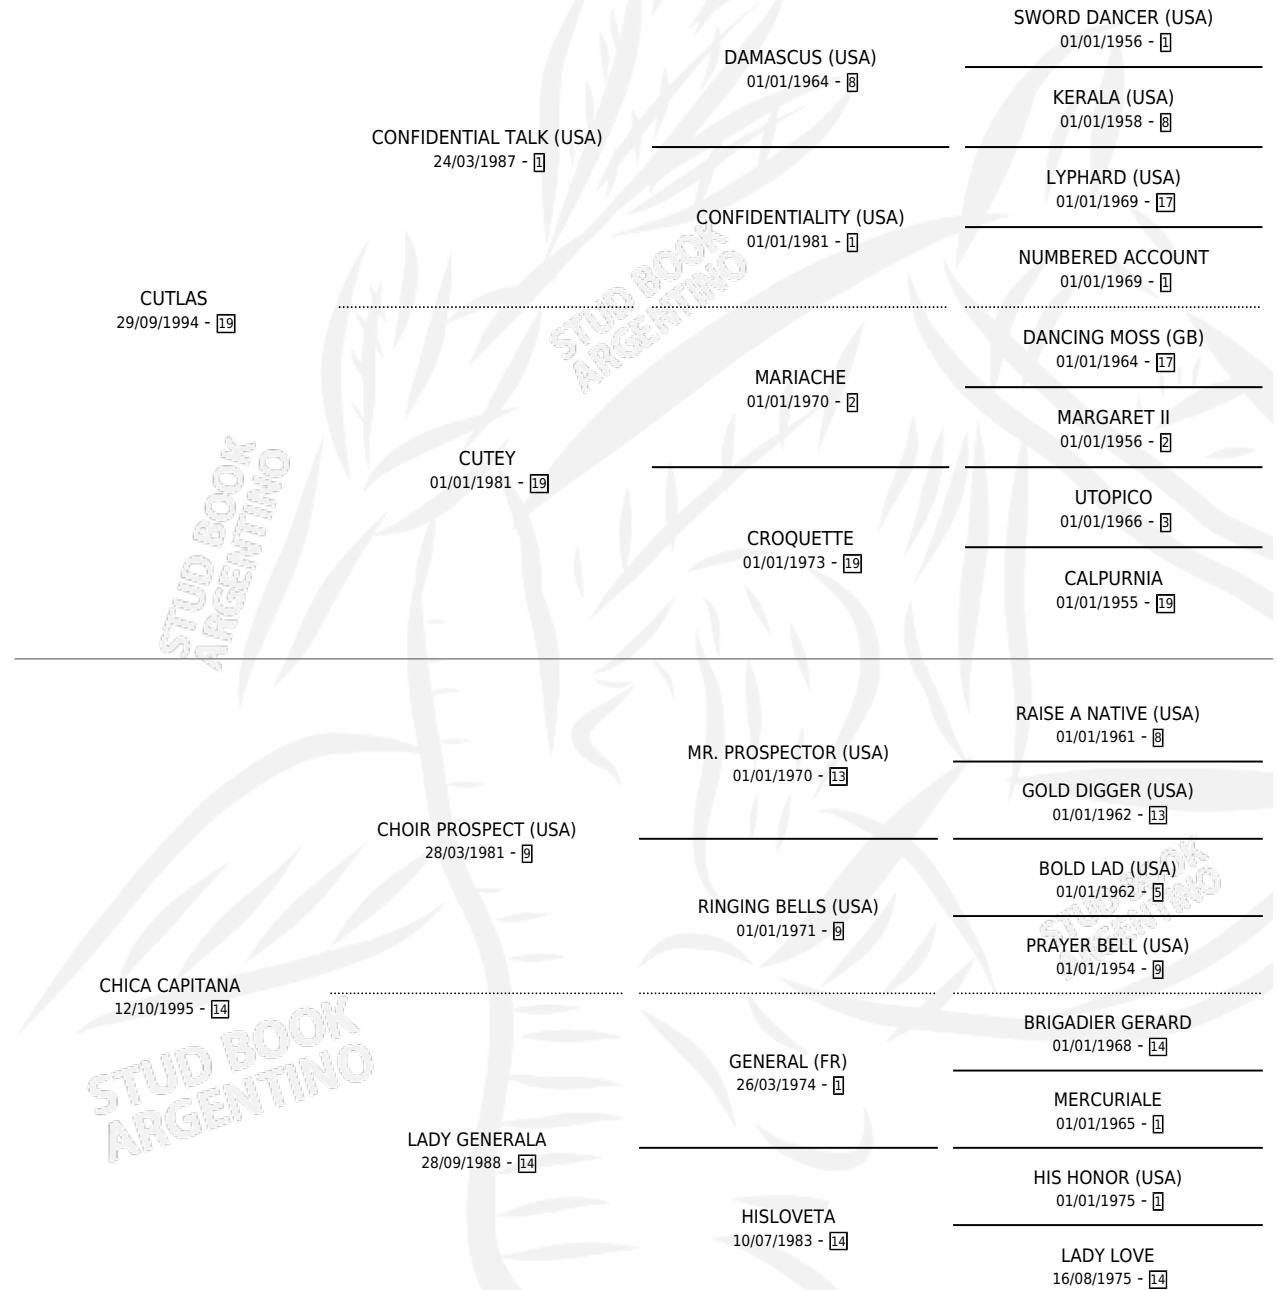

CHICA CUTLAS

por CUTLAS y CHICA CAPITANA por CHOIR PROSPECT (USA)

Argentina · Hembra · Zaino · SP · 02/11/2002
Familia 14-b · Volumen 38

ESTADO

TIPIFICACIÓN SANGUÍNEA	✓
TIPIFICACIÓN POR ADN	✓
PASAPORTE	X
IDENTIFICACIÓN POR MICROCHIP	X
REPRODUCTOR	✓

Lugar de nacimiento: Campo particular
Criador: Sin dato

~

HIJOS

	MACHOS	HEMBRAS
3 NACIERON	3	0
1 CORRIERON	1	0
1 GANARON	1	0
0 GANADORES CL	0 GANADORES GR	0 GANADORES G1

PEDIGREE

CAMPAÑA

Solo carreras oficiales de Argentina