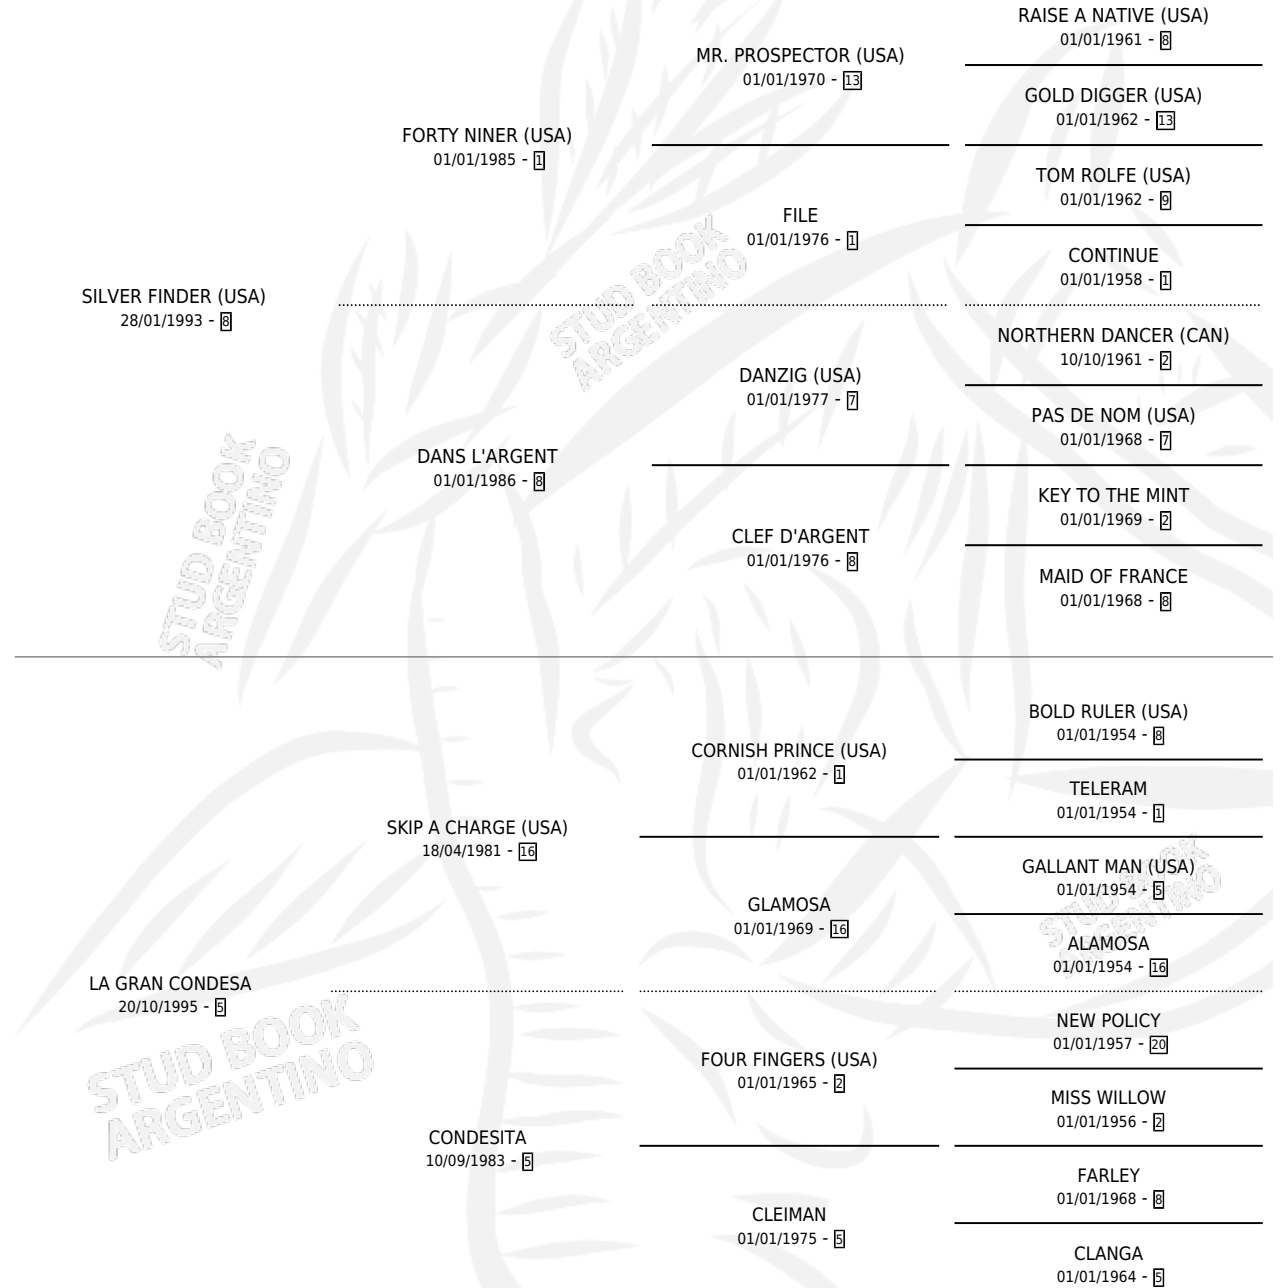

GRAND COUNTESS

por SILVER FINDER (USA) y LA GRAN CONDESA por SKIP A CHARGE (USA)

Argentina · Hembra · Zaino Doradillo · SP · 06/10/2002
Familia 5-h · Volumen 38

ESTADO

TIPIFICACIÓN SANGUÍNEA	✓
TIPIFICACIÓN POR ADN	✓
PASAPORTE	X
IDENTIFICACIÓN POR MICROCHIP	X
REPRODUCTOR	✓

Lugar de nacimiento: San Lorenzo de Areco
Criador: Capricornio

~

HIJOS

	MACHOS	HEMBRAS
2 NACIERON	2	0
SIN ACTUACIONES		

PEDIGREE

CAMPAÑA

Solo carreras oficiales de Argentina

POR EDAD

Ganadora de 3 carreras en Palermo y La Plata - \$53,310, a los 4 años.

POR DISTANCIA

HIPODROMO	CC	1°	2°	3°	4°	5°	NP	CLC	CLG	CLCG1	CLGG1	IMPORTE
PALERMO	3	2	1	0	0	0	0	0	0	0	0	\$36,250
1000 MTS	3	2	1	0	0	0	0	0	0	0	0	\$36,250
LA PLATA	5	1	1	1	1	1	0	0	0	0	0	\$17,060
1100 MTS	4	0	1	1	1	1	0	0	0	0	0	\$6,560
1000 MTS	1	1	0	0	0	0	0	0	0	0	0	\$10,500