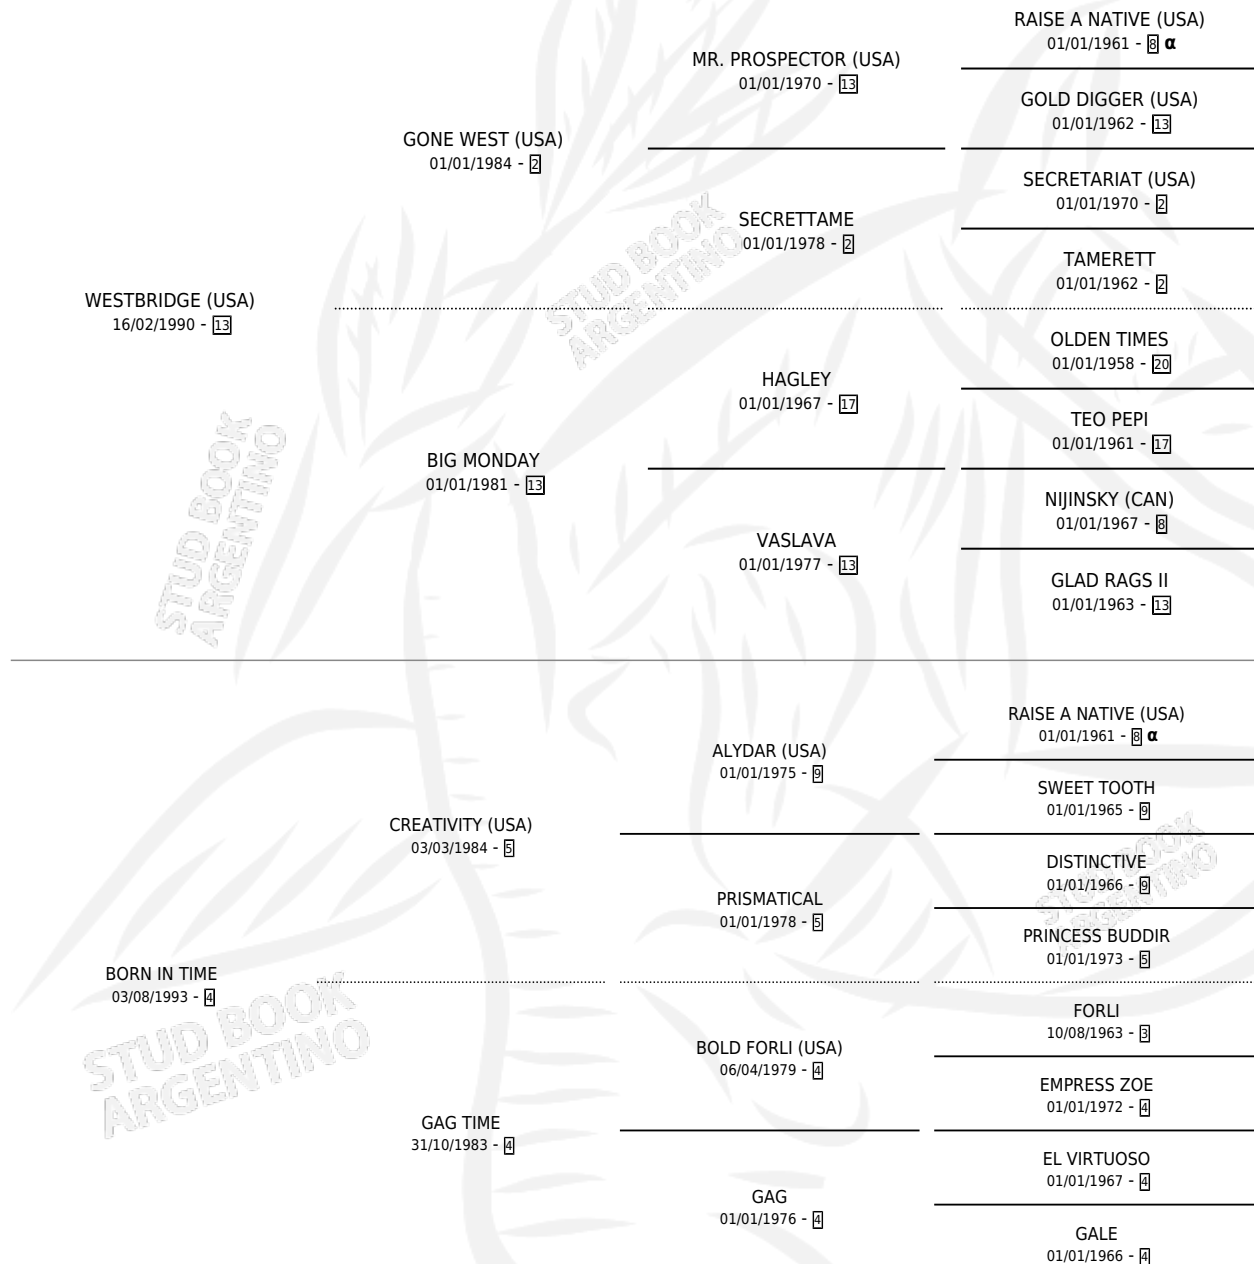

WEST DESTINY

por WESTBRIDGE (USA) y BORN IN TIME por CREATIVITY (USA)

Argentina · Hembra · Alazan Tostado · SP · 05/11/2002
Familia 4-k · Volumen 38

ESTADO

TIPIFICACIÓN SANGUÍNEA	✓
TIPIFICACIÓN POR ADN	✓
PASAPORTE	X
IDENTIFICACIÓN POR MICROCHIP	X
REPRODUCTOR	✓

Lugar de nacimiento: Las Telas

Criador: Sin dato

~

HIJOS

	MACHOS	HEMBRAS
5 NACIERON	2	3
4 CORRIERON	2	2
4 GANARON	2	2

0	0	0
GANADORES CL	GANADORES GR	GANADORES G1

PEDIGREE

INBREEDING : α

CAMPAÑA

Solo carreras oficiales de Argentina

POR EDAD

EDAD	CC	1°	2°	3°	4°	5°	NP	CLC	CLG	CLCG1	CLGG1	IMPORTE	GANANCIA / CC
4 AÑOS	2	0	0	0	0	0	2	0	0	0	0	\$0	\$0
TOTALES	2	0	0	0	0	0	2	0	0	0	0	\$0	\$0
%		0.0%	0.0%	0.0%	0.0%	0.0%	100%	0.0%	0.0%	0.0%	0.0%		