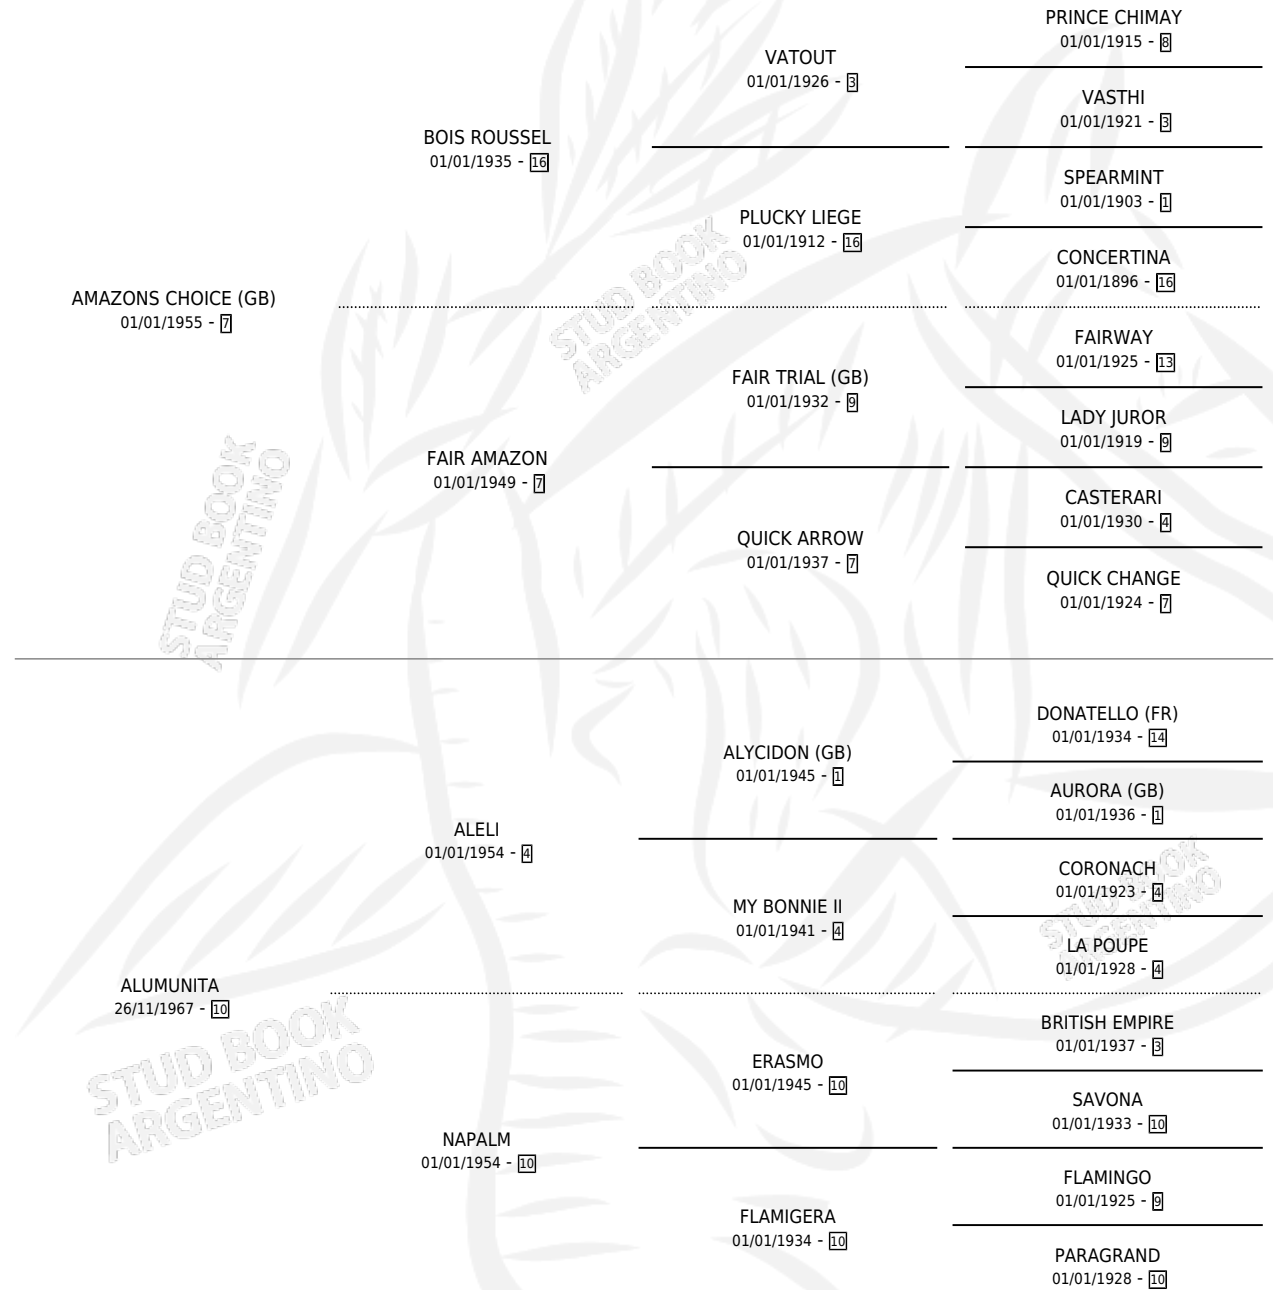

CANEPUS

por **AMAZONS CHOICE (GB)** y **ALUMUNITA** por **ALELI**

Argentina · Macho · Zaino · SP · 21/09/1974
Familia 10-a · Volumen 28

ESTADO

TIPIFICACIÓN SANGUÍNEA	X
TIPIFICACIÓN POR ADN	X
PASAPORTE	X
IDENTIFICACIÓN POR MICROCHIP	X
REPRODUCTOR	X

Lugar de nacimiento: Campo particular

Criador: Sin dato

PEDIGREE

CANEPUS

Datos oficiales del Stud Book Argentino

Documento generado el 15/05/2026

studbook.org.ar