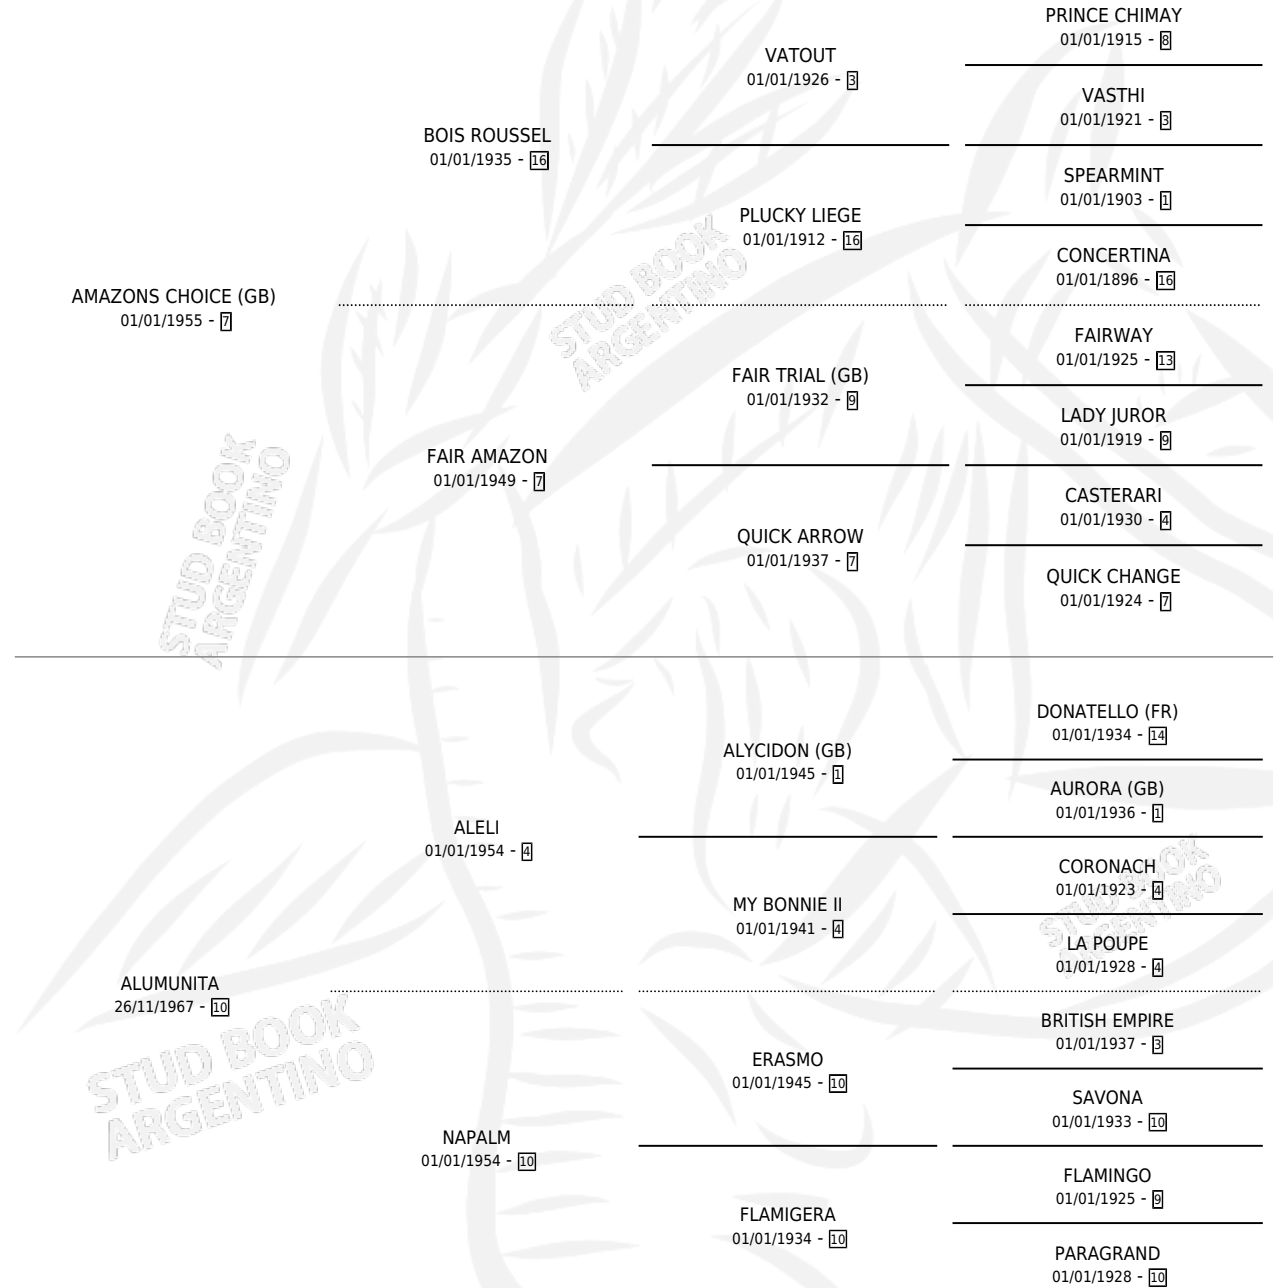

CANEPUS

por **AMAZONS CHOICE (GB)** y **ALUMUNITA** por **ALELI**

Argentina · Macho · Zaino · SP · 21/09/1974
Familia 10-a · Volumen 28

ESTADO

TIPIFICACIÓN SANGUÍNEA	X
TIPIFICACIÓN POR ADN	X
PASAPORTE	X
IDENTIFICACIÓN POR MICROCHIP	X
REPRODUCTOR	X

Lugar de nacimiento: Campo particular

Criador: Sin dato

PEDIGREE

CANEPUS

Datos oficiales del Stud Book Argentino

Documento generado el 15/05/2026

studbook.org.ar