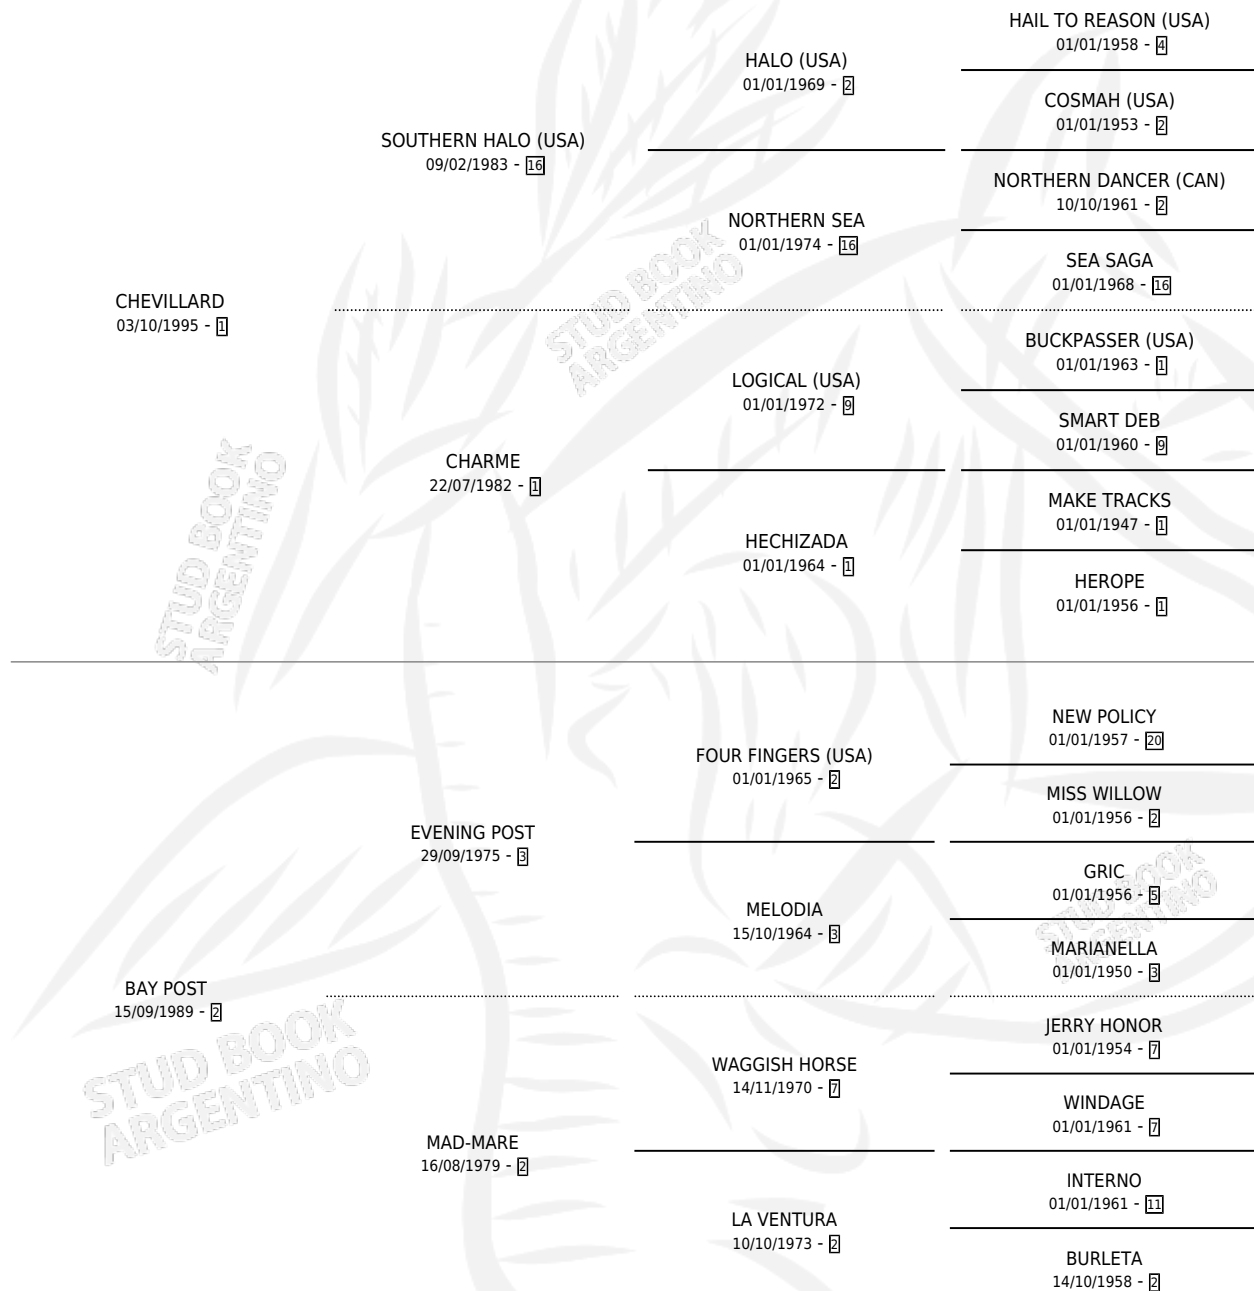

CHEVI SOÑADA

por CHEVILLARD y BAY POST por EVENING POST

Argentina · Hembra · Tordillo · SP · 31/10/2002
Familia 2-f · Volumen 38

ESTADO

TIPIFICACIÓN SANGUÍNEA	X
TIPIFICACIÓN POR ADN	✓
PASAPORTE	✓
IDENTIFICACIÓN POR MICROCHIP	X
REPRODUCTOR	X

Lugar de nacimiento: Las Telas

Criador: Sin dato

PEDIGREE

CHEVI SOÑADA

Datos oficiales del Stud Book Argentino

Documento generado el 03/05/2026

studbook.org.ar