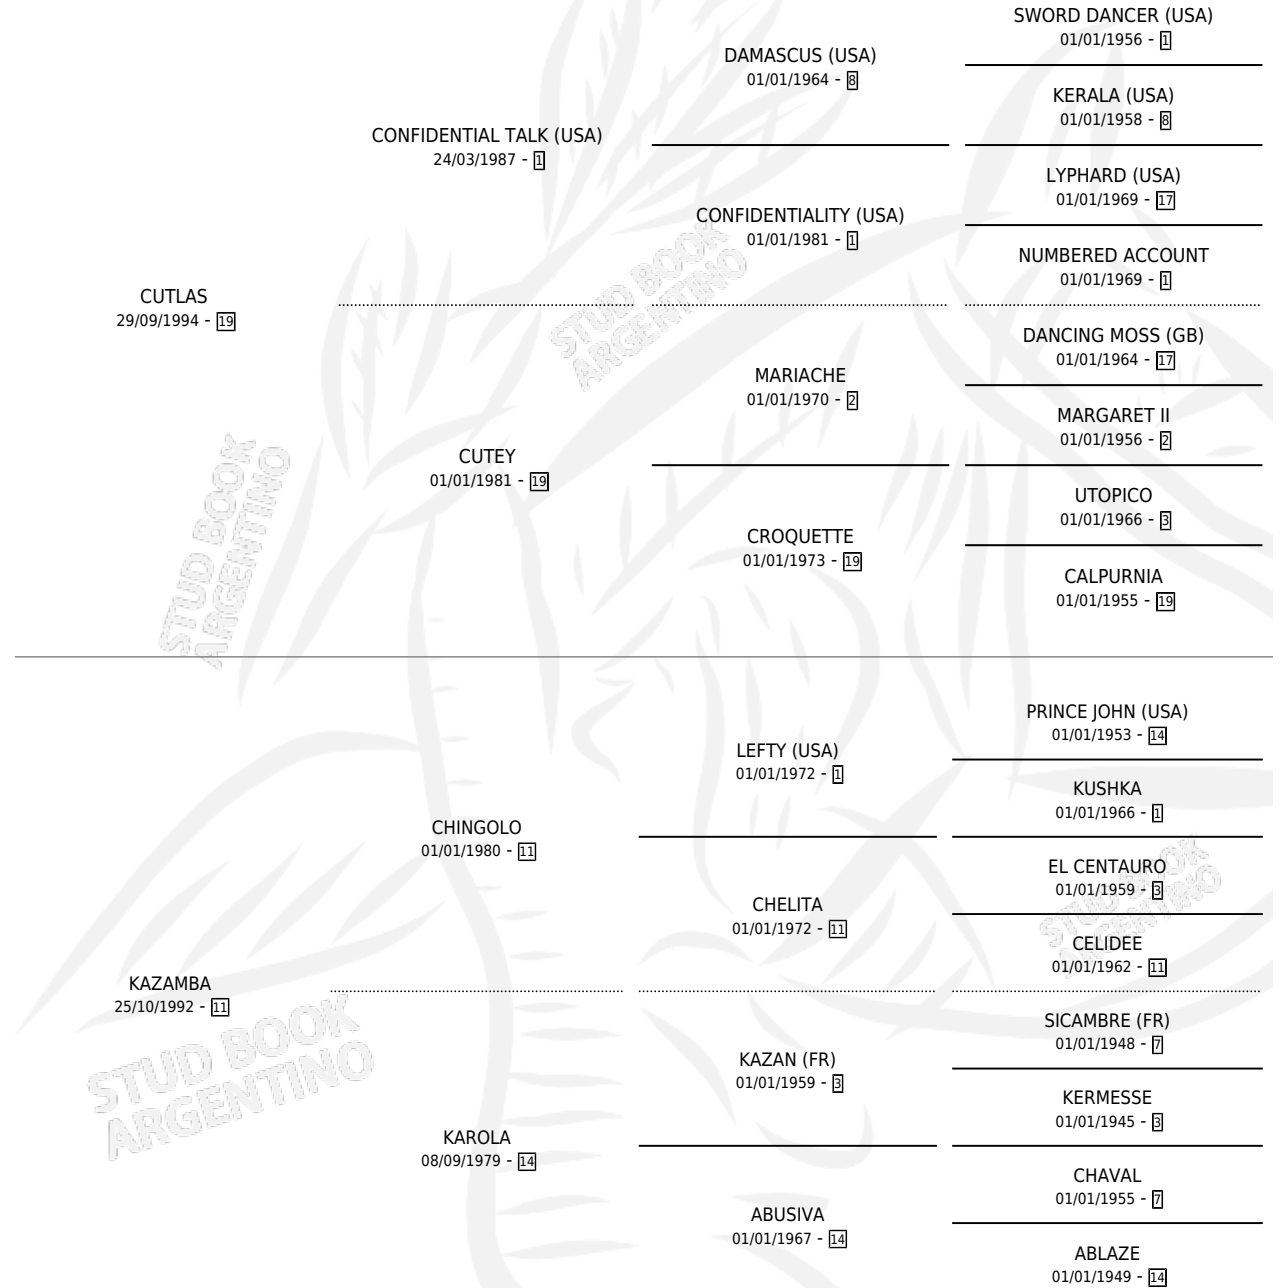

CUT CHINGOLO

por CUTLAS y KAZAMBA por CHINGOLO

Argentina · Macho · Zaino · SP · 03/11/2002
Familia 11 · Volumen 38

ESTADO

TIPIFICACIÓN SANGUÍNEA	✓
TIPIFICACIÓN POR ADN	X
PASAPORTE	X
IDENTIFICACIÓN POR MICROCHIP	X
REPRODUCTOR	X

Lugar de nacimiento: Las Telas
Criador: Zappetini Susana Beatriz

PEDIGREE

CUT CHINGOLO

Datos oficiales del Stud Book Argentino

Documento generado el 27/04/2026

studbook.org.ar