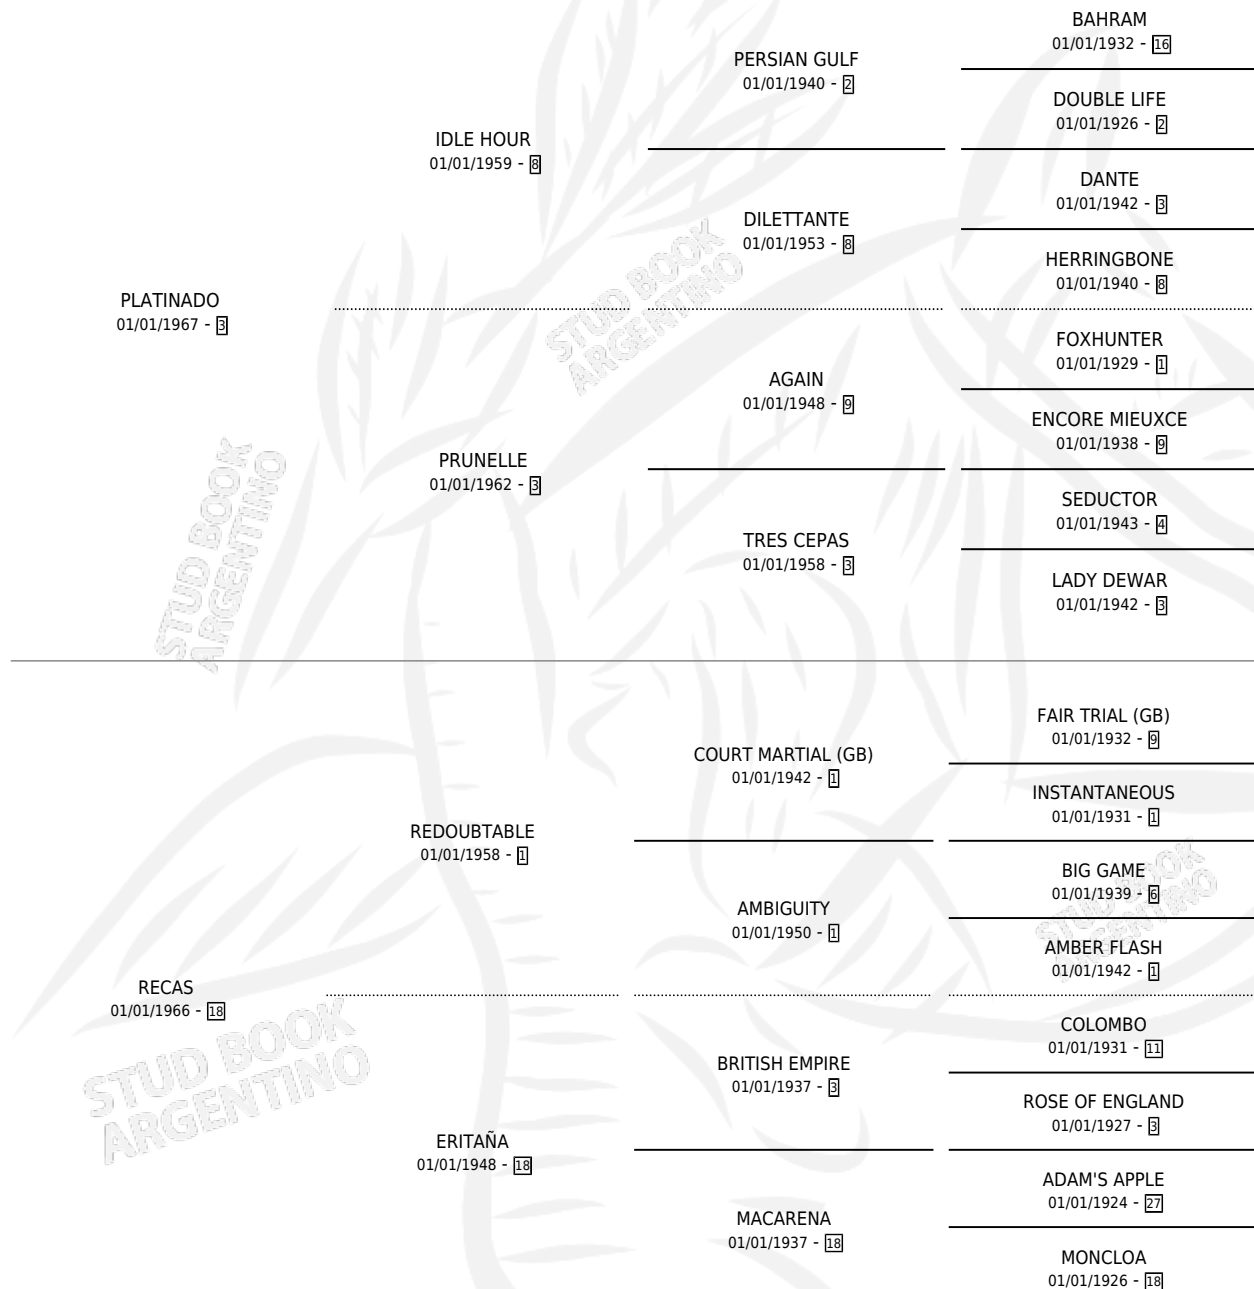

GAUCHA PLATEADA

por **PLATINADO** y **RECAS** por **REDOUBTABLE**

Argentina · Hembra · Zaino · SP · 03/10/1974
Familia 18-a · Volumen 28

ESTADO

TIPIFICACIÓN SANGUÍNEA	X
TIPIFICACIÓN POR ADN	X
PASAPORTE	X
IDENTIFICACIÓN POR MICROCHIP	X
REPRODUCTOR	✓

Lugar de nacimiento: Campo particular

Criador: Sin dato

~

HIJOS

	MACHOS	HEMBRAS
2 NACIERON	1	1
SIN ACTUACIONES		

PEDIGREE

S

mientos 2 / Efectividad 25.00%

PADRILLO	PRODUCTO	CRIADOR	1ER SERVICIO	ÚLTIMO SERVICIO
FRANCK TOSS	Ø		29/12/1992	29/12/1992
GAUCHA PLATEADA	Ø		27/11/1991	27/11/1991
Datos oficiales del Stud Book Argentino			07/11/1989	09/11/1989
FOX RED	Ø		07/11/1989	09/11/1989
FOX RED studbook.org.ar	ZAINA BLUE (H Z, 19/10/1989) •MURIÓ EL 24/06/2009•	SIN DATO	22/10/1988	22/10/1988
BLACK STORM	Ø		05/11/1987	15/12/1987
FOX RED	Ø		04/10/1986	04/10/1986
BLACK STORM	Ø		19/11/1985	06/12/1985
BLACK STORM	BLACK DEVIL (M Z, 11/11/1985)	SIN DATO		