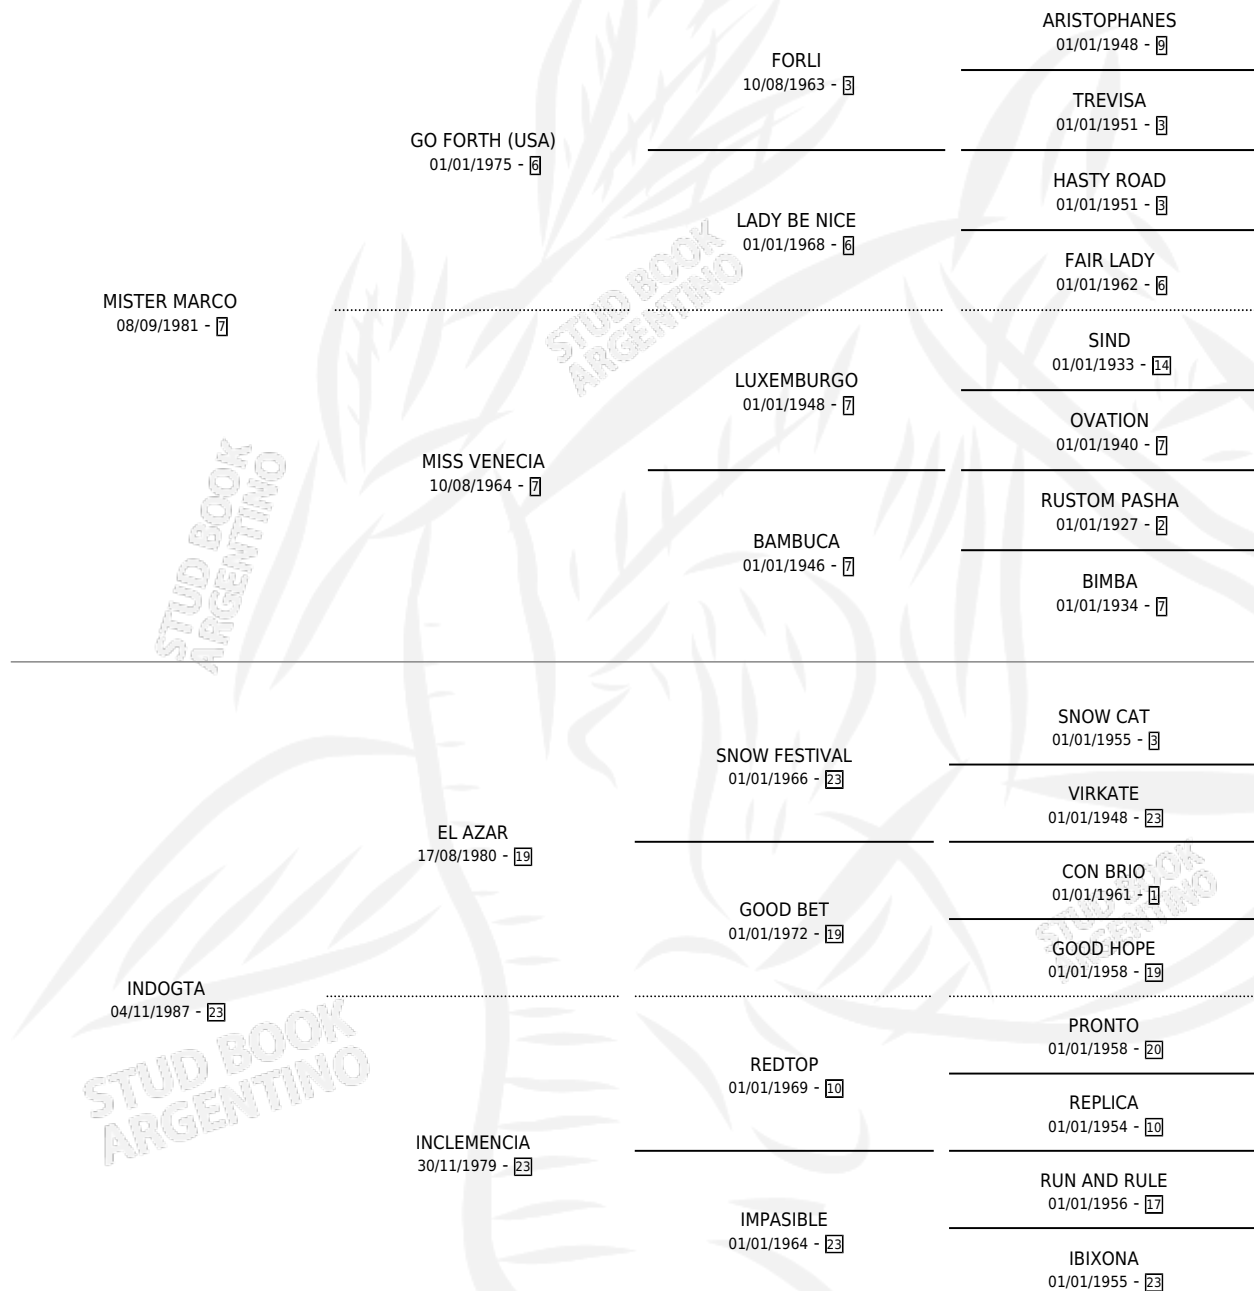

MISS ILUSA

por **MISTER MARCO** y **INDOGTA** por **EL AZAR**

Argentina · Hembra · Alazan · SP · 08/11/2002
Familia 23-a · Volumen 38

ESTADO

TIPIFICACIÓN SANGUÍNEA	✓
TIPIFICACIÓN POR ADN	✓
PASAPORTE	X
IDENTIFICACIÓN POR MICROCHIP	X
REPRODUCTOR	✓

Lugar de nacimiento: Tattersall

Criador: Tattersall

~

HIJOS

	MACHOS	HEMBRAS
2 NACIERON	0	2

SIN ACTUACIONES

PEDIGREE

S