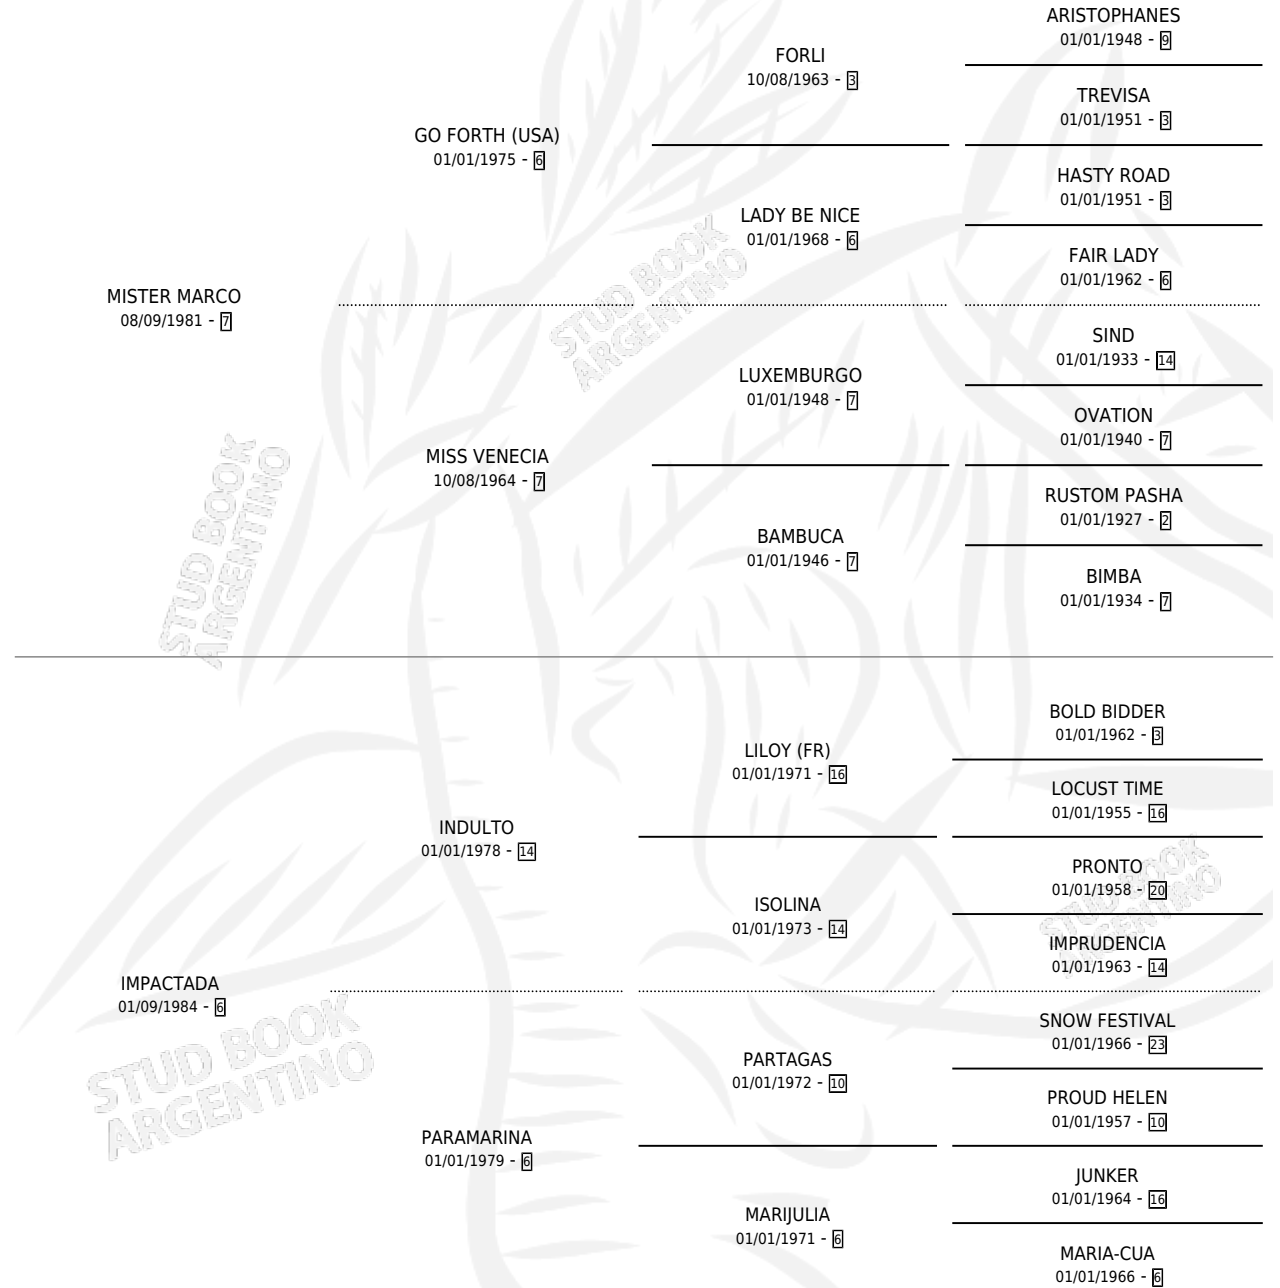

MR. HIDALGO

por MISTER MARCO y IMPACTADA por INDULTO

Argentina · Macho · Zaino Doradillo · SP · 07/11/2002
Familia 6-e · Volumen 38

ESTADO

TIPIFICACIÓN SANGUÍNEA	✓
TIPIFICACIÓN POR ADN	X
PASAPORTE	X
IDENTIFICACIÓN POR MICROCHIP	X
REPRODUCTOR	X

Lugar de nacimiento: Tattersall

Criador: Tattersall

PEDIGREE