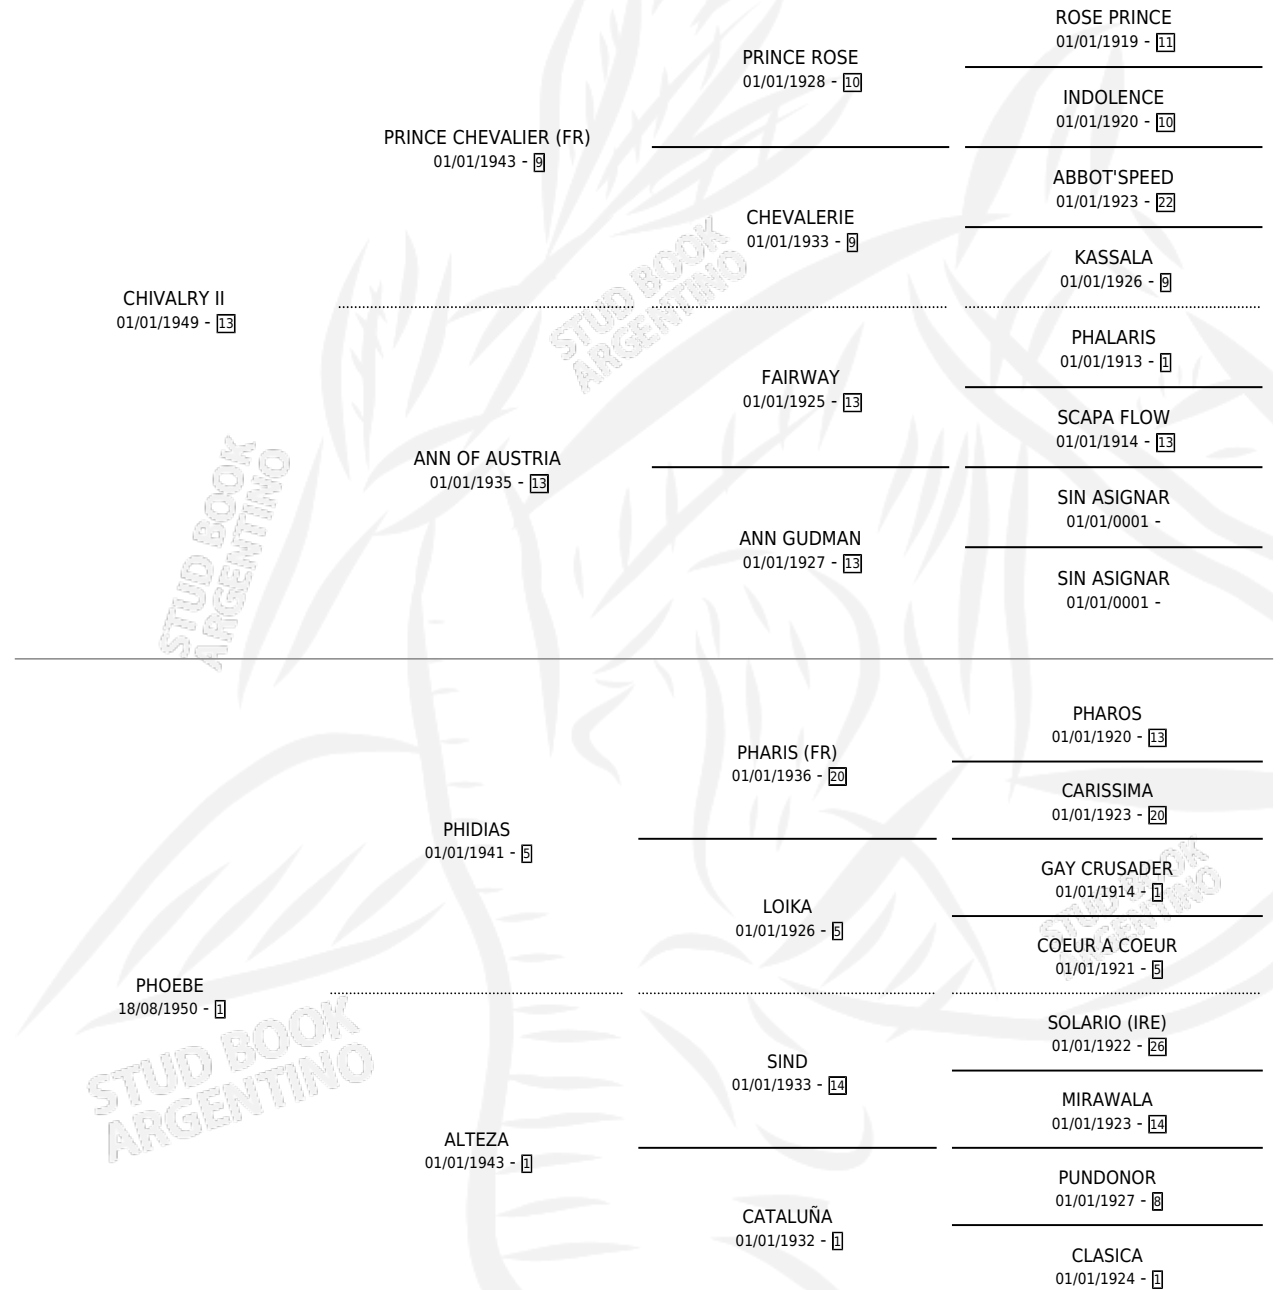

CHIVATO

por CHIVALRY II y PHOEBE por PHIDIAS

Argentina · Macho · Alazan · SP · 01/01/1959
Familia 1-e · Volumen 23

ESTADO

TIPIFICACIÓN SANGUÍNEA	X
TIPIFICACIÓN POR ADN	X
PASAPORTE	X
IDENTIFICACIÓN POR MICROCHIP	X
REPRODUCTOR	X

Lugar de nacimiento: Campo particular

Criador: Sin dato

~

HIJOS

	MACHOS	HEMBRAS
3 NACIERON	2	1
2 CORRIERON	2	0
2 GANARON	2	0
0 GANADORES CL	0 GANADORES GR	0 GANADORES G1

PEDIGREE

CHIVATO

Datos oficiales del Stud Book Argentino