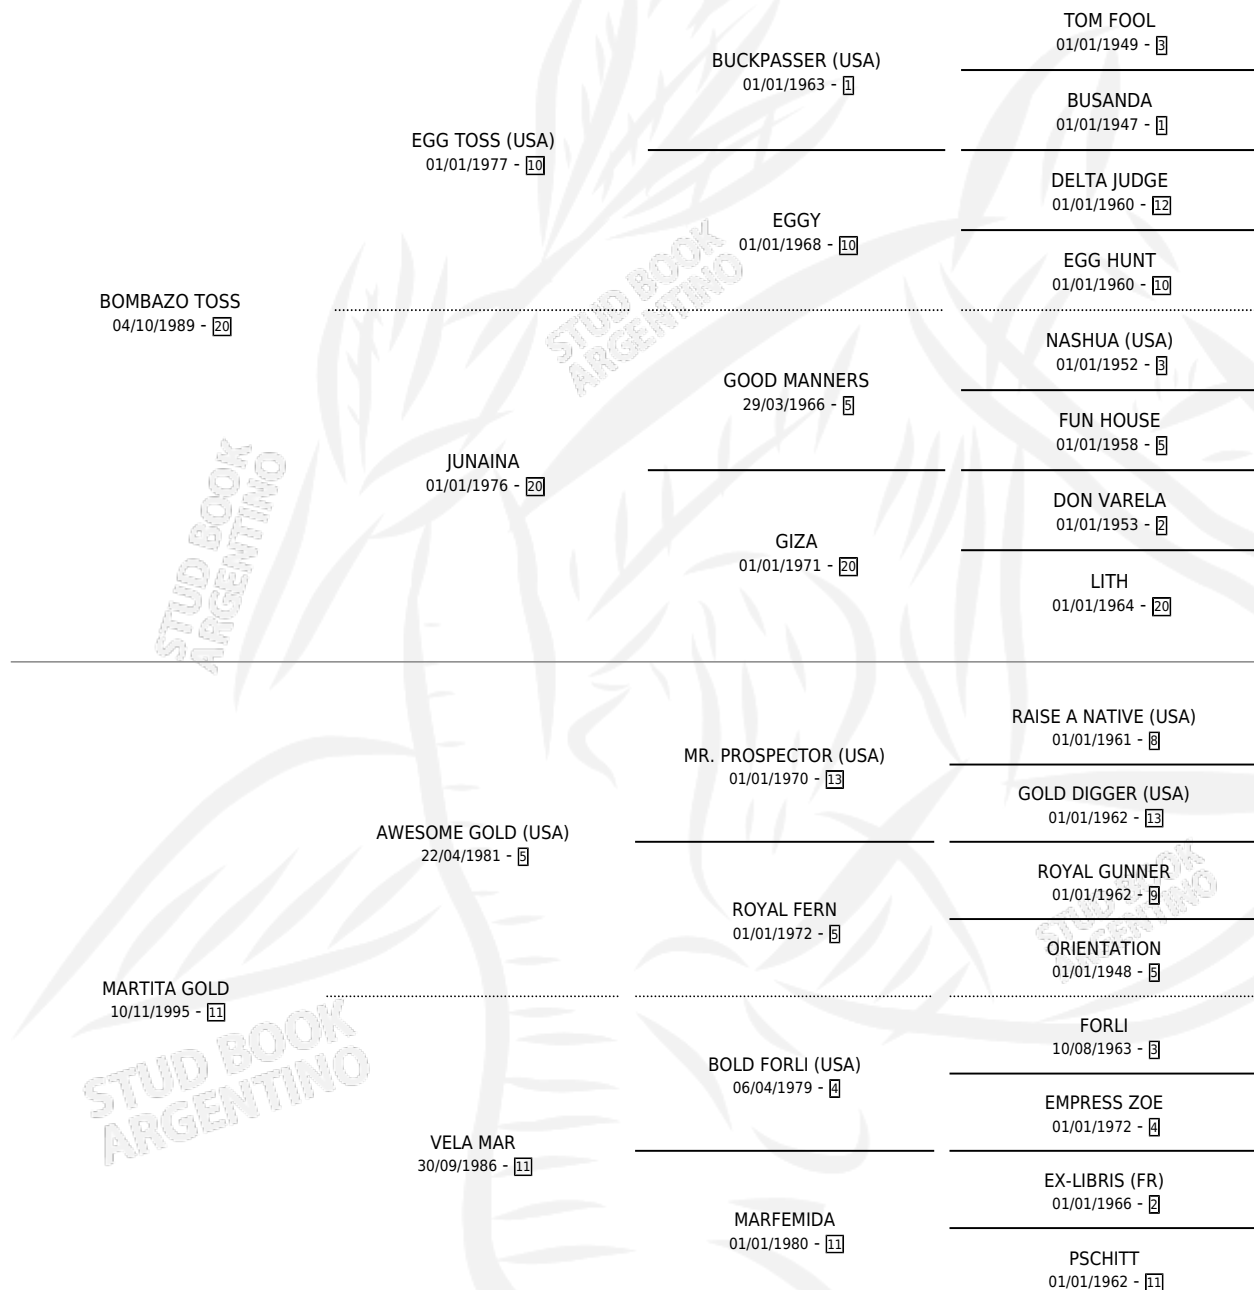

BARBIE TOSS

por **BOMBAZO TOSS** y **MARTITA GOLD** por **AWESOME GOLD (USA)**

Argentina · Hembra · Alazan · SP · 27/09/2002
Familia 11-c · Volumen 38

ESTADO

TIPIFICACIÓN SANGUÍNEA	✓
TIPIFICACIÓN POR ADN	✓
PASAPORTE	X
IDENTIFICACIÓN POR MICROCHIP	X
REPRODUCTOR	✓

Lugar de nacimiento: Campo particular

Criador: Sin dato

~

HIJOS

	MACHOS	HEMBRAS
1 NACIERON	0	1
SIN ACTUACIONES		

PEDIGREE

CAMPAÑA

Solo carreras oficiales de Argentina