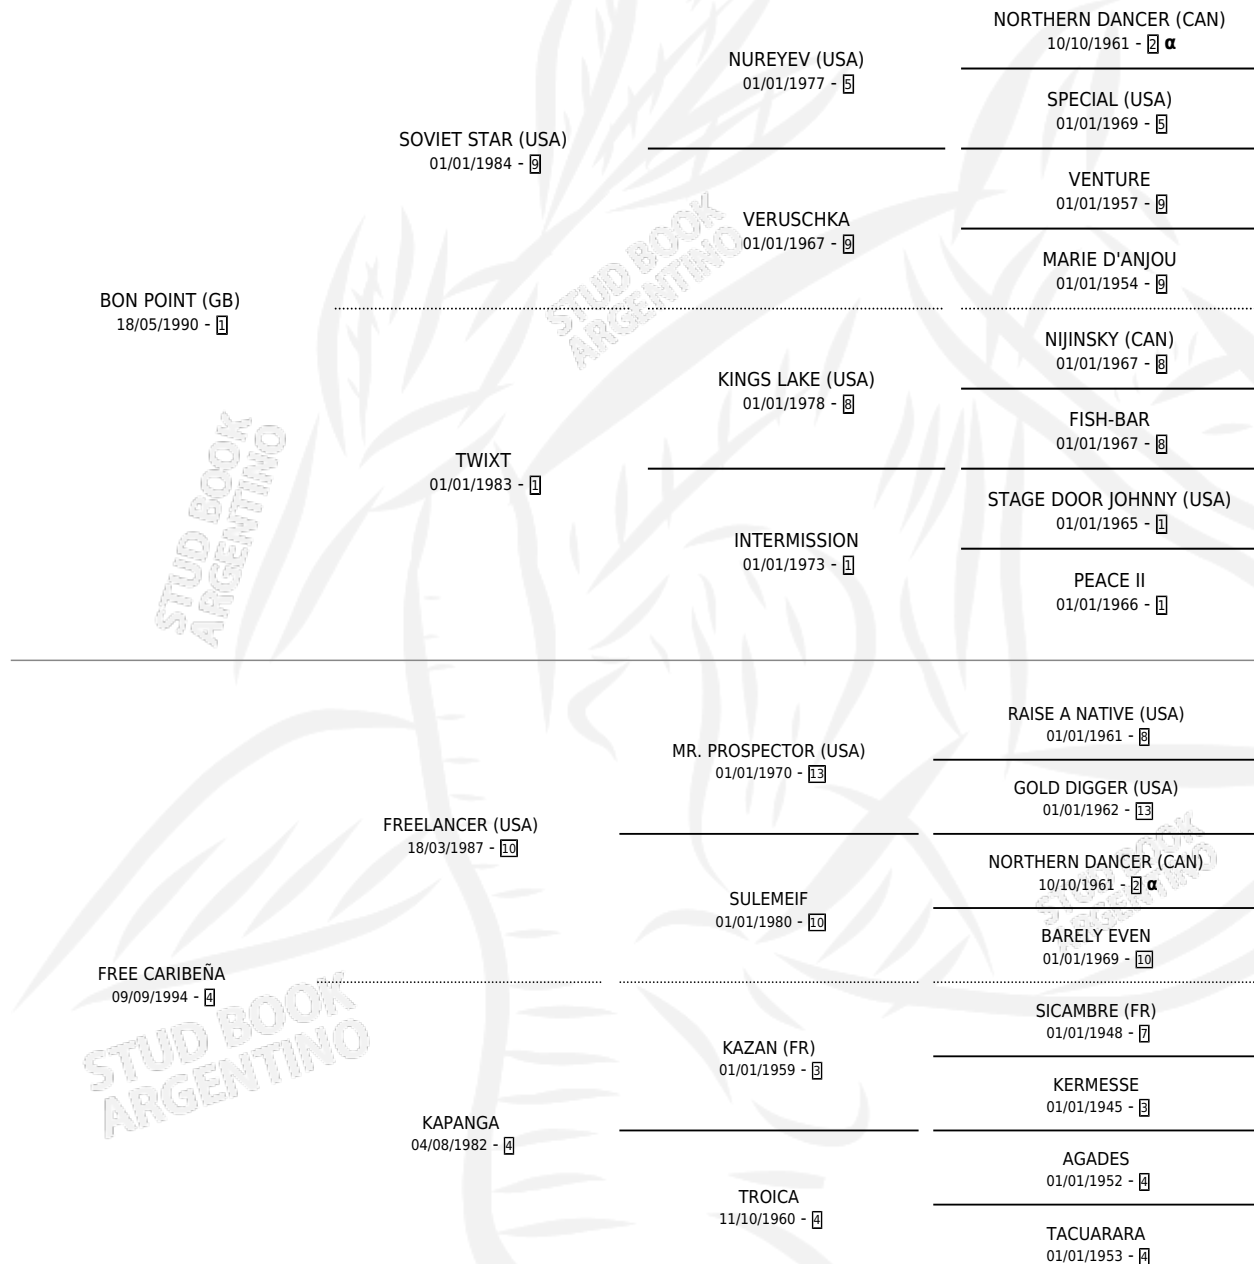

BON PARK

por **BON POINT (GB)** y **FREE CARIBEÑA** por **FREELANCER (USA)**

Argentina · Macho · Alazan · SP · 22/10/2002
Familia 4-h · Volumen 38

ESTADO

TIPIFICACIÓN SANGUÍNEA	✓
TIPIFICACIÓN POR ADN	X
PASAPORTE	X
IDENTIFICACIÓN POR MICROCHIP	X
REPRODUCTOR	X

Lugar de nacimiento: Santa Ana

Criador: Iguacel Manuel Rodolfo, Iguacel Antonio Carlos y Iguacel Miguel Alfredo

PEDIGREE

INBREEDING : α

CAMPAÑA

Solo carreras oficiales de Argentina

POR EDAD

EDAD	CC	1°	2°	3°	4°	5°	NP	CLC	CLG	CLCG1	CLGG1	IMPORTE	GANANCIA / CC
4 AÑOS	4	0	0	0	0	0	4	0	0	0	0	\$0	\$0
TOTALES	4	0	0	0	0	0	4	0	0	0	0	\$0	\$0
%		0.0%	0.0%	0.0%	0.0%	0.0%	100%	0.0%	0.0%	0.0%	0.0%		