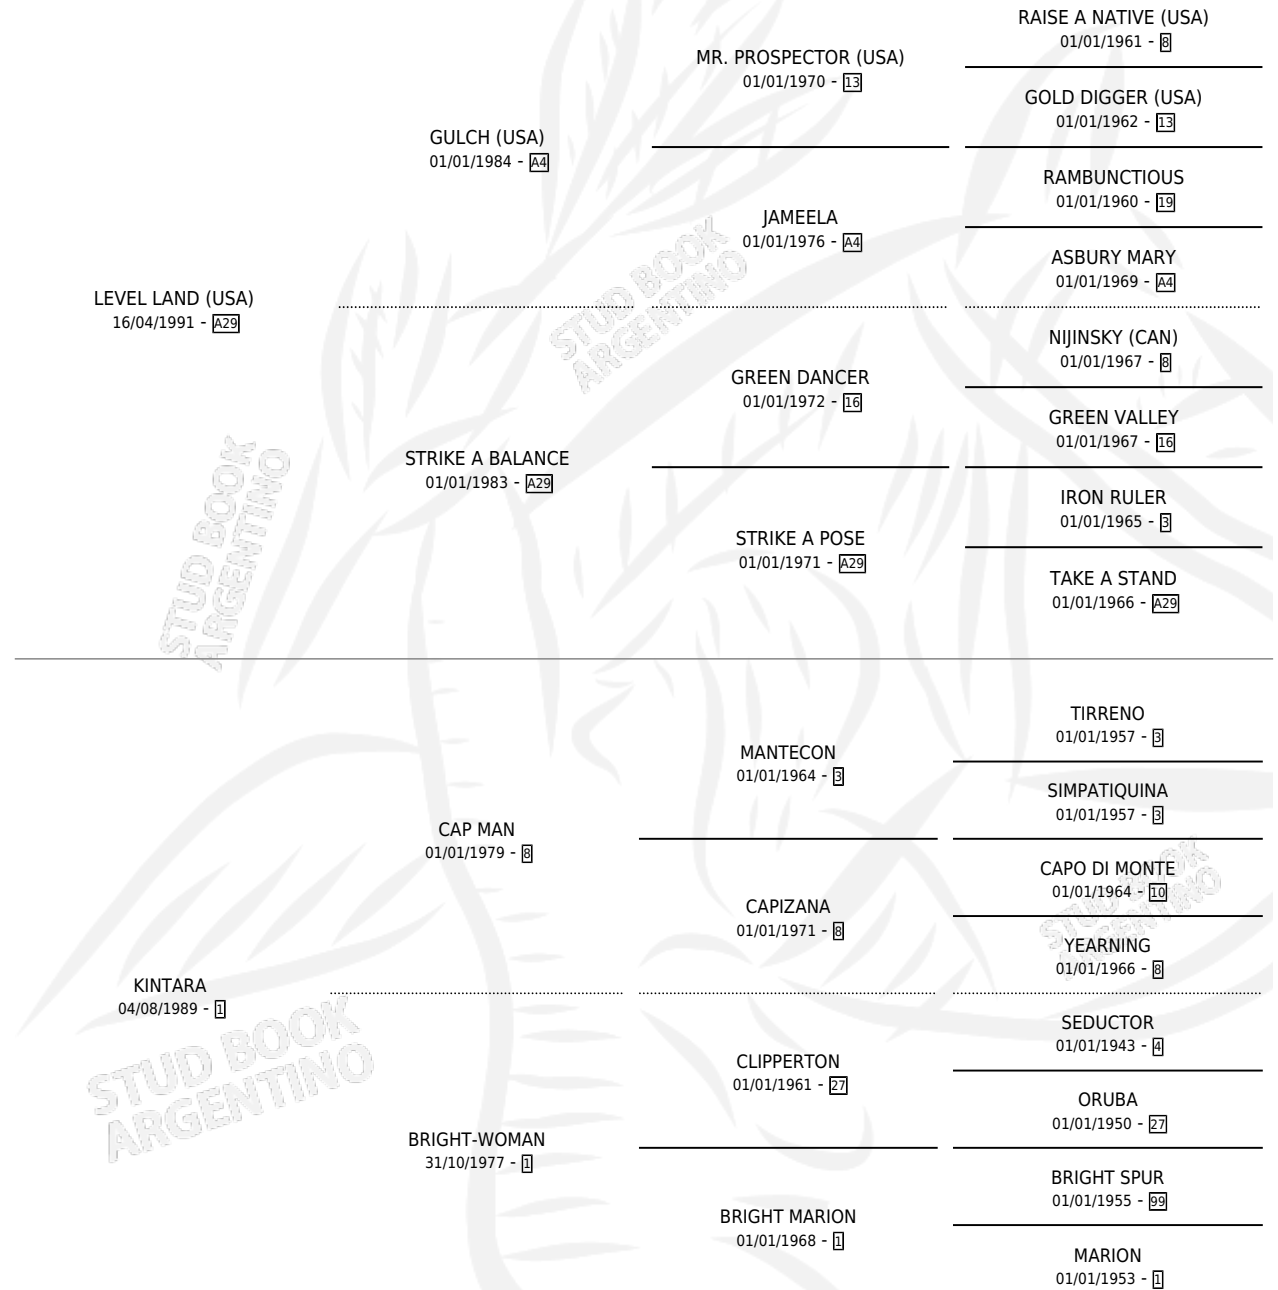

KEMBLE

por LEVEL LAND (USA) y KINTARA por CAP MAN

Argentina · Macho · Alazan · SP · 17/10/2002
Familia 1-o · Volumen 38

ESTADO

TIPIFICACIÓN SANGUÍNEA	X
TIPIFICACIÓN POR ADN	X
PASAPORTE	X
IDENTIFICACIÓN POR MICROCHIP	X
REPRODUCTOR	X

Lugar de nacimiento: Walter Scott
Criador: Lencina Nestor Jose

PEDIGREE

KEMBLE

Datos oficiales del Stud Book Argentino

Documento generado el 14/05/2026

studbook.org.ar