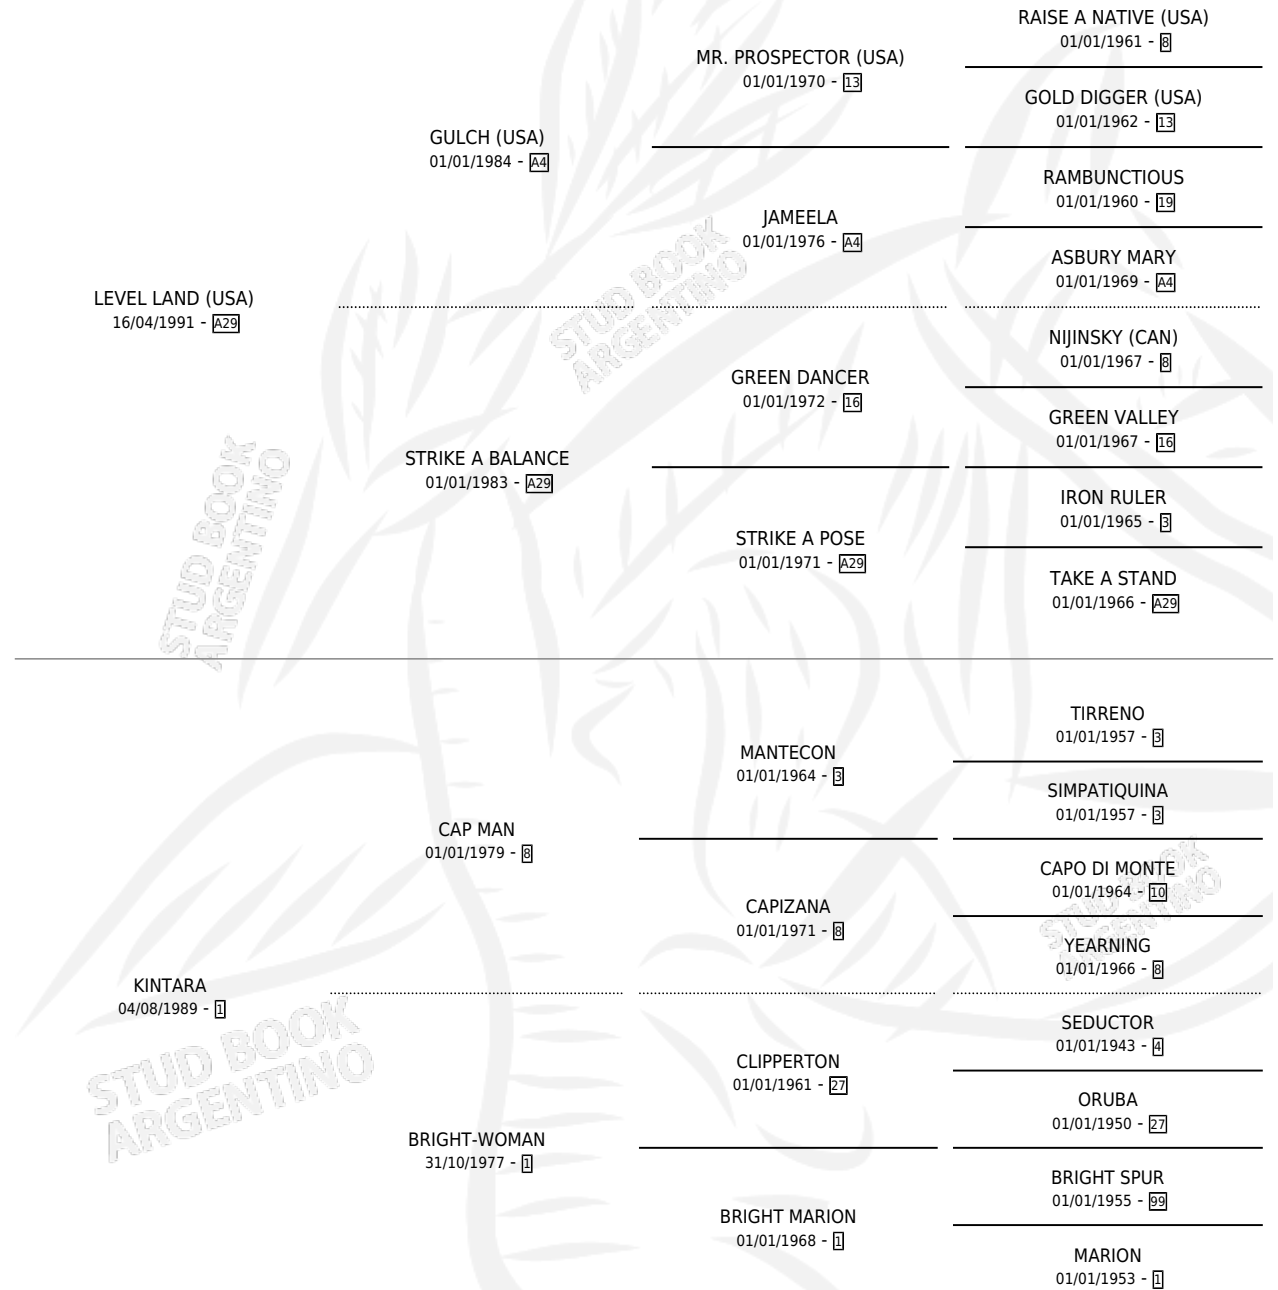

KEMBLE

por LEVEL LAND (USA) y KINTARA por CAP MAN

Argentina · Macho · Alazan · SP · 17/10/2002
Familia 1-o · Volumen 38

ESTADO

TIPIFICACIÓN SANGUÍNEA	X
TIPIFICACIÓN POR ADN	X
PASAPORTE	X
IDENTIFICACIÓN POR MICROCHIP	X
REPRODUCTOR	X

Lugar de nacimiento: Walter Scott

Criador: Lencina Nestor Jose

PEDIGREE

KEMBLE

Datos oficiales del Stud Book Argentino

Documento generado el 25/06/2025

studbook.org.ar