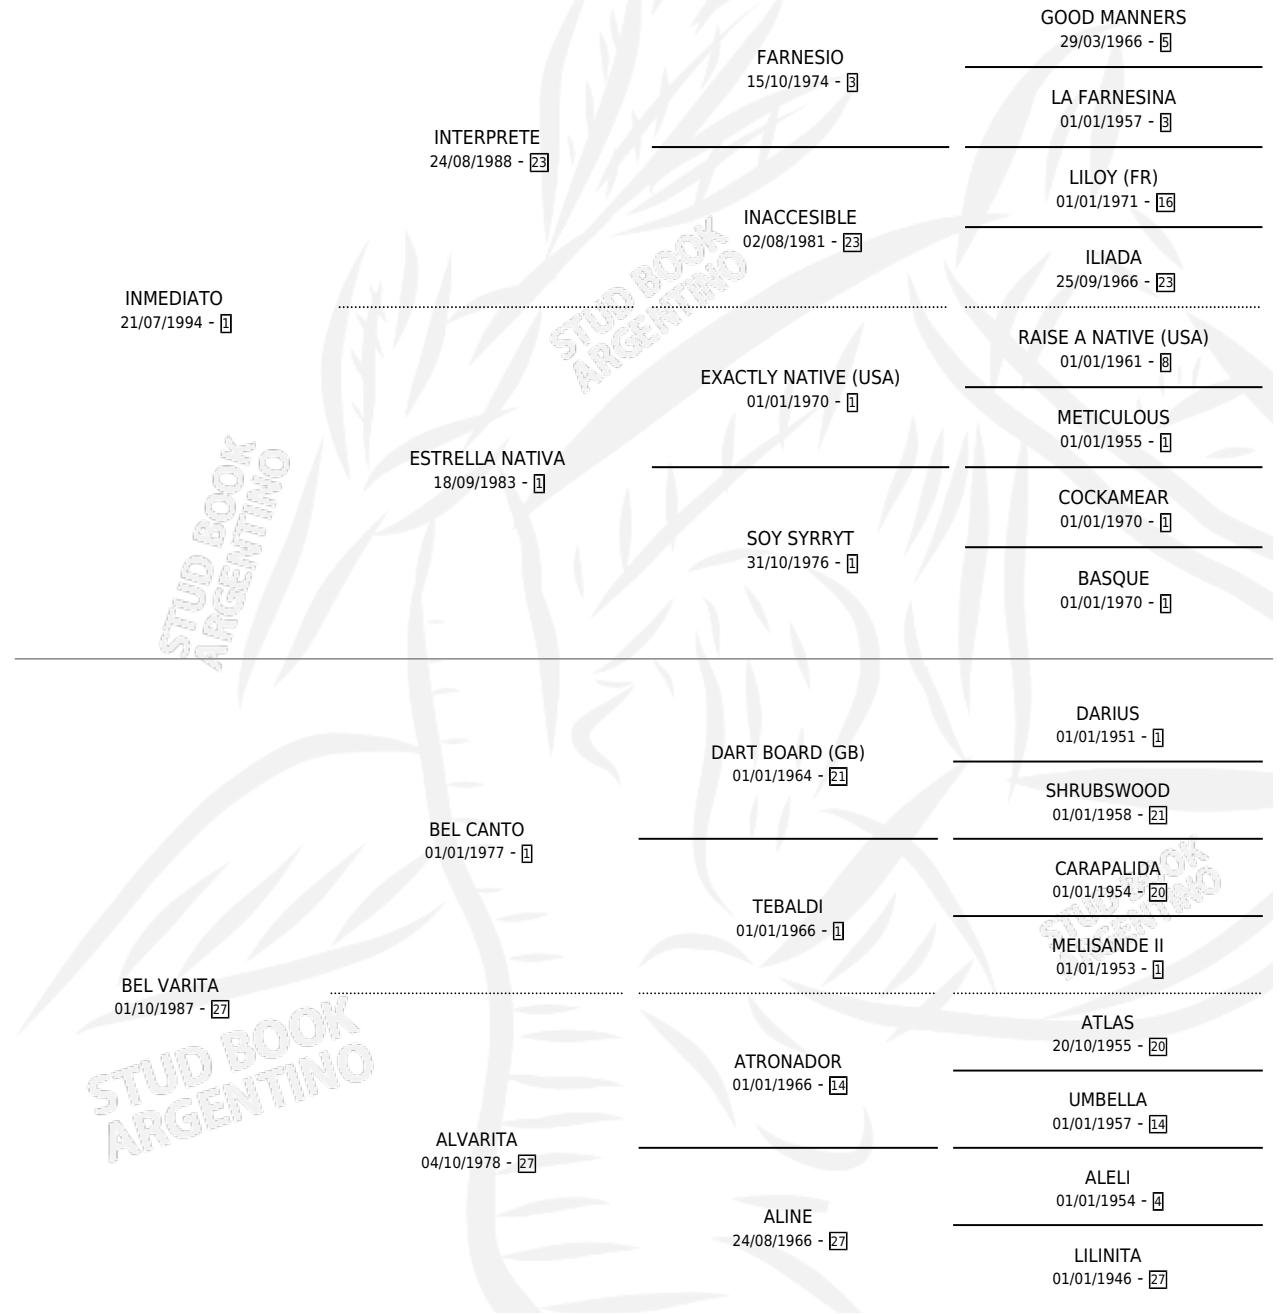

INMAGIN

por INMEDIATO y BEL VARITA por BEL CANTO

Argentina · Macho · Alazan · SP · 18/11/2002
Familia 27-a · Volumen 38

ESTADO

TIPIFICACIÓN SANGUÍNEA	X
TIPIFICACIÓN POR ADN	X
PASAPORTE	X
IDENTIFICACIÓN POR MICROCHIP	X
REPRODUCTOR	X

Lugar de nacimiento: Rog

Criador: Sin dato

PEDIGREE

INMAGIN

Datos oficiales del Stud Book Argentino

Documento generado el 15/05/2026

studbook.org.ar