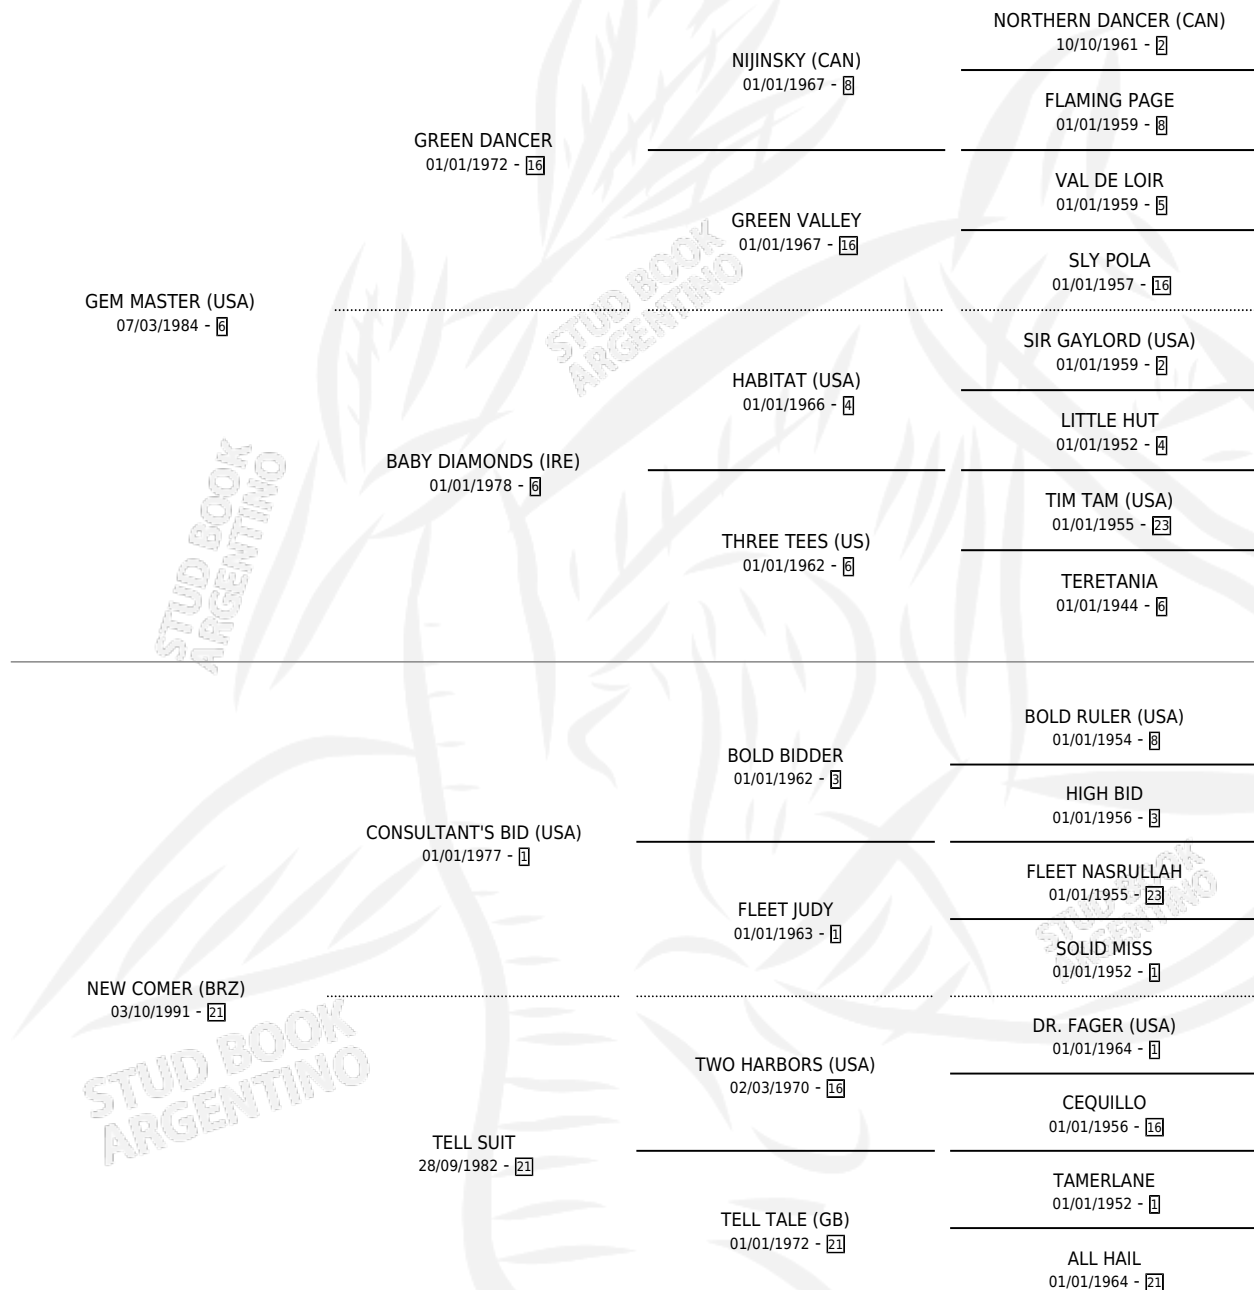

ZULU

por **GEM MASTER (USA)** y **NEW COMER (BRZ)** por
CONSULTANT'S BID (USA)

Argentina · Macho · Zaino Doradillo · SP · 25/09/2002
Familia 21-a · Volumen 38

ESTADO

TIPIFICACIÓN SANGUÍNEA	✓
TIPIFICACIÓN POR ADN	✓
PASAPORTE	X
IDENTIFICACIÓN POR MICROCHIP	X
REPRODUCTOR	X

Lugar de nacimiento: San Lorenzo de Areco
Criador: Sin dato

PEDIGREE

EXPORTACIÓN / IMPORTACIÓN

FECHA	MOVIMIENTO	PAÍS
05/12/2006	EXPORTADO	URUGUAY

~

CAMPAÑA

Solo carreras oficiales de Argentina

POR EDAD