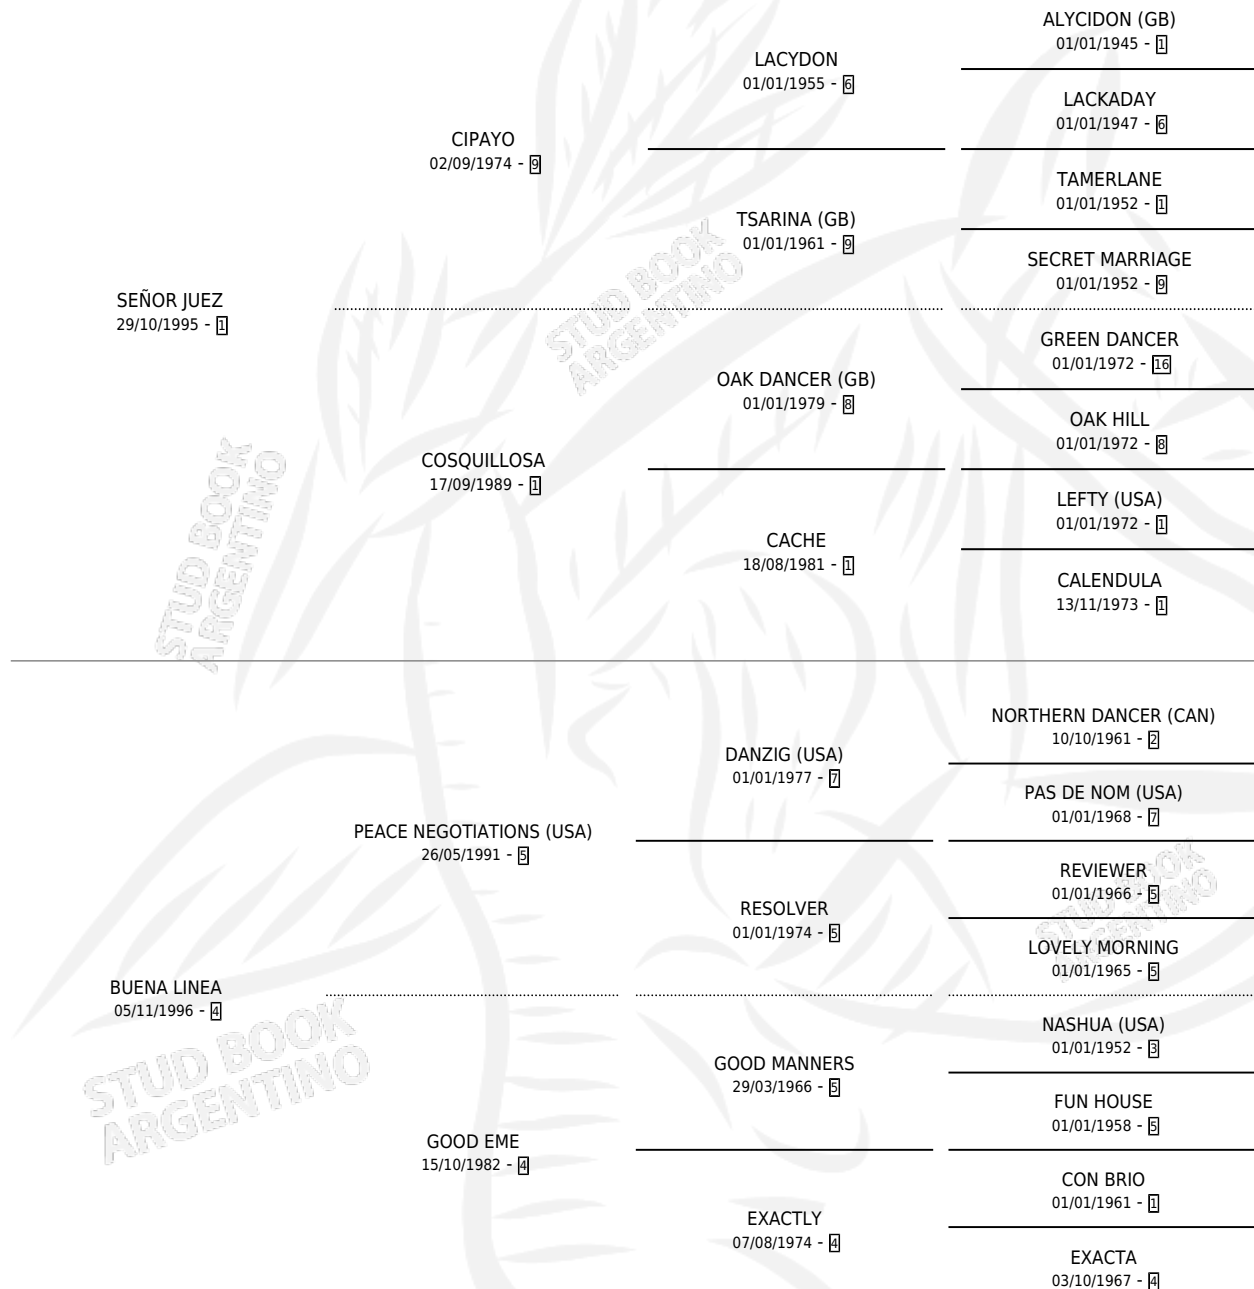

JUEZ LUCHADOR

por SEÑOR JUEZ y BUENA LINEA por PEACE NEGOTIATIONS (USA)

Argentina · Macho · Zaino Colorado · SP · 25/09/2002
Familia 4-k · Volumen 38

ESTADO

TIPIFICACIÓN SANGUÍNEA	✓
TIPIFICACIÓN POR ADN	X
PASAPORTE	X
IDENTIFICACIÓN POR MICROCHIP	X
REPRODUCTOR	X

Lugar de nacimiento: San Lorenzo de Areco
Criador: Calistri Pablo C. A.

PEDIGREE

CAMPAÑA

Solo carreras oficiales de Argentina

POR EDAD

EDAD	CC	1°	2°	3°	4°	5°	NP	CLC	CLG	CLCG1	CLGG1	IMPORTE	GANANCIA / CC
3 AÑOS	1	0	0	0	0	1	0	0	0	0	0	\$655	\$655
5 AÑOS	5	0	0	0	0	1	4	0	0	0	0	\$650	\$130
6 AÑOS	6	1	0	1	0	1	3	0	0	0	0	\$18,250	\$3,042
TOTALES	12	1	0	1	0	3	7	0	0	0	0	\$19,555	\$1,630
%		8.3%	0.0%	8.3%	0.0%	25.0%	58.3%	0.0%	0.0%	0.0%	0.0%		