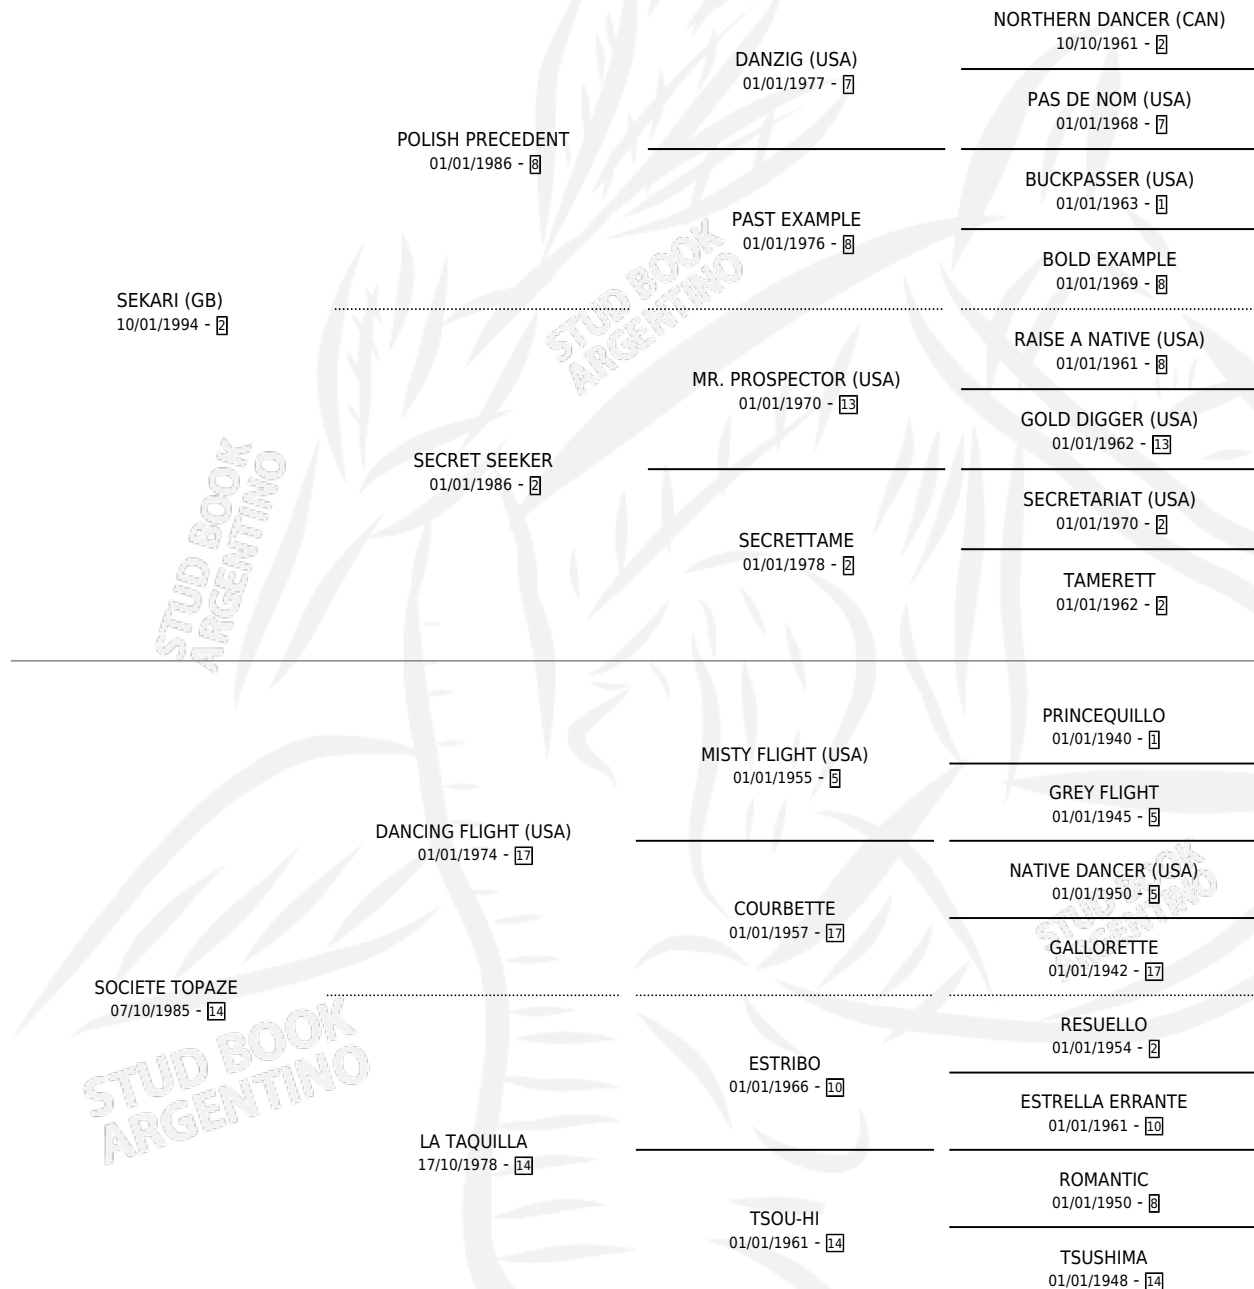

SOCIETE ARABIQUE

por **SEKARI (GB)** y **SOCIETE TOPAZE** por **DANCING FLIGHT (USA)**

Argentina · Hembra · Zaino · SP · 12/09/2002
Familia 14 · Volumen 38

ESTADO

TIPIFICACIÓN SANGUÍNEA	✓
TIPIFICACIÓN POR ADN	✓
PASAPORTE	X
IDENTIFICACIÓN POR MICROCHIP	X
REPRODUCTOR	✓

Lugar de nacimiento: San Lorenzo de Areco
Criador: Sin dato

~

HIJOS

	MACHOS	HEMBRAS
4 NACIERON	0	4
3 CORRIERON	0	3
1 GANARON	0	1
0 GANADORES CL	0 GANADORES GR	0 GANADORES G1

PEDIGREE

S

mientos 4 / Efectividad 66.67%

PADRILLO	PRODUCTO	CRIADOR	1ER SERVICIO	ÚLTIMO SERVICIO
EL CHEQUE	CHIQUILINA ARABIQUE (H Z, 18/08/2014)	OROZA RAUL MANUEL	01/09/2013	02/09/2013
EL CHEQUE	CHIKKI (H A, 12/07/2012)	CAÑADA RICA	15/08/2011	15/08/2011
EL CHEQUE	Ø		27/08/2010	27/08/2010
STAR DABBLER (USA)	SOCIETE CRIMINELLE (H ZC, 29/07/2010)	CAÑADA RICA	17/08/2009	17/08/2009
STAR DABBLER (USA)	SOCIETE MALEFIQUE (H Z, 23/07/2009)	CAÑADA RICA	11/08/2008	11/08/2008
EL CHEQUE	Ø		07/10/2006	07/10/2006