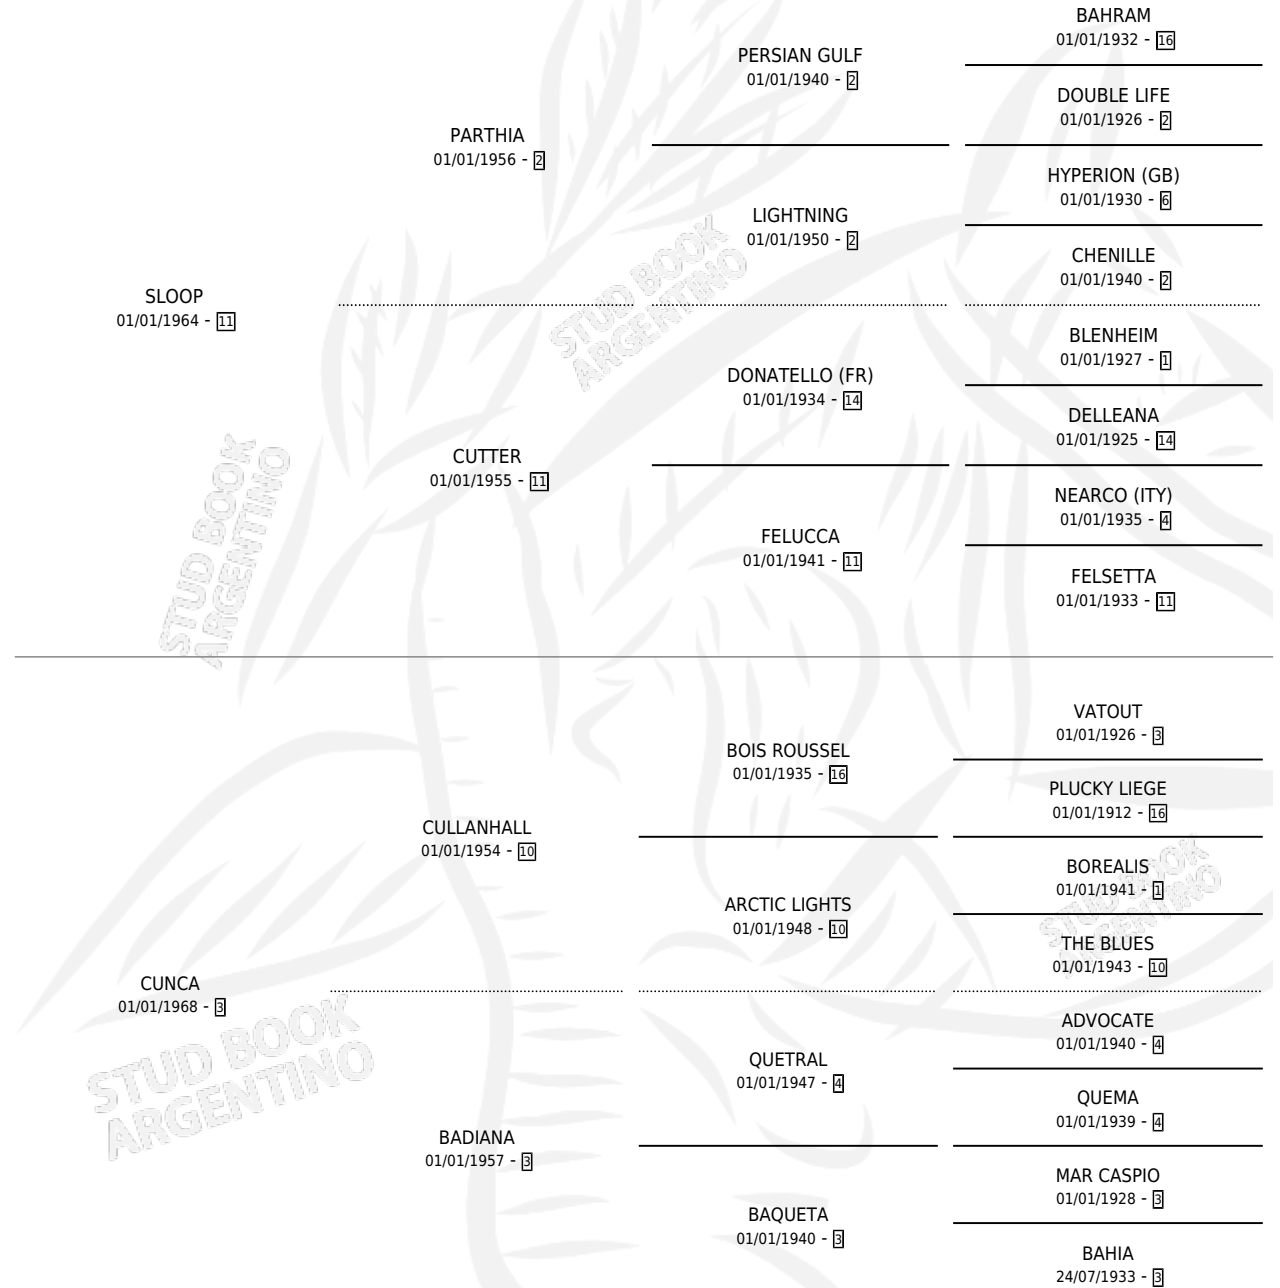

CULMINACION

por SLOOP y CUNCA por CULLANHALL

Argentina · Hembra · Zaino · SP · 01/01/1974
Familia 3-a · Volumen 28

ESTADO

TIPIFICACIÓN SANGUÍNEA	X
TIPIFICACIÓN POR ADN	X
PASAPORTE	X
IDENTIFICACIÓN POR MICROCHIP	X
REPRODUCTOR	✓

Lugar de nacimiento: Campo particular

Criador: Sin dato

~

HIJOS

	MACHOS	HEMBRAS
10 NACIERON	3	7
7 CORRIERON	2	5
6 GANARON	2	4

1	0	0
GANADORES CL	GANADORES GR	GANADORES G1

PEDIGREE