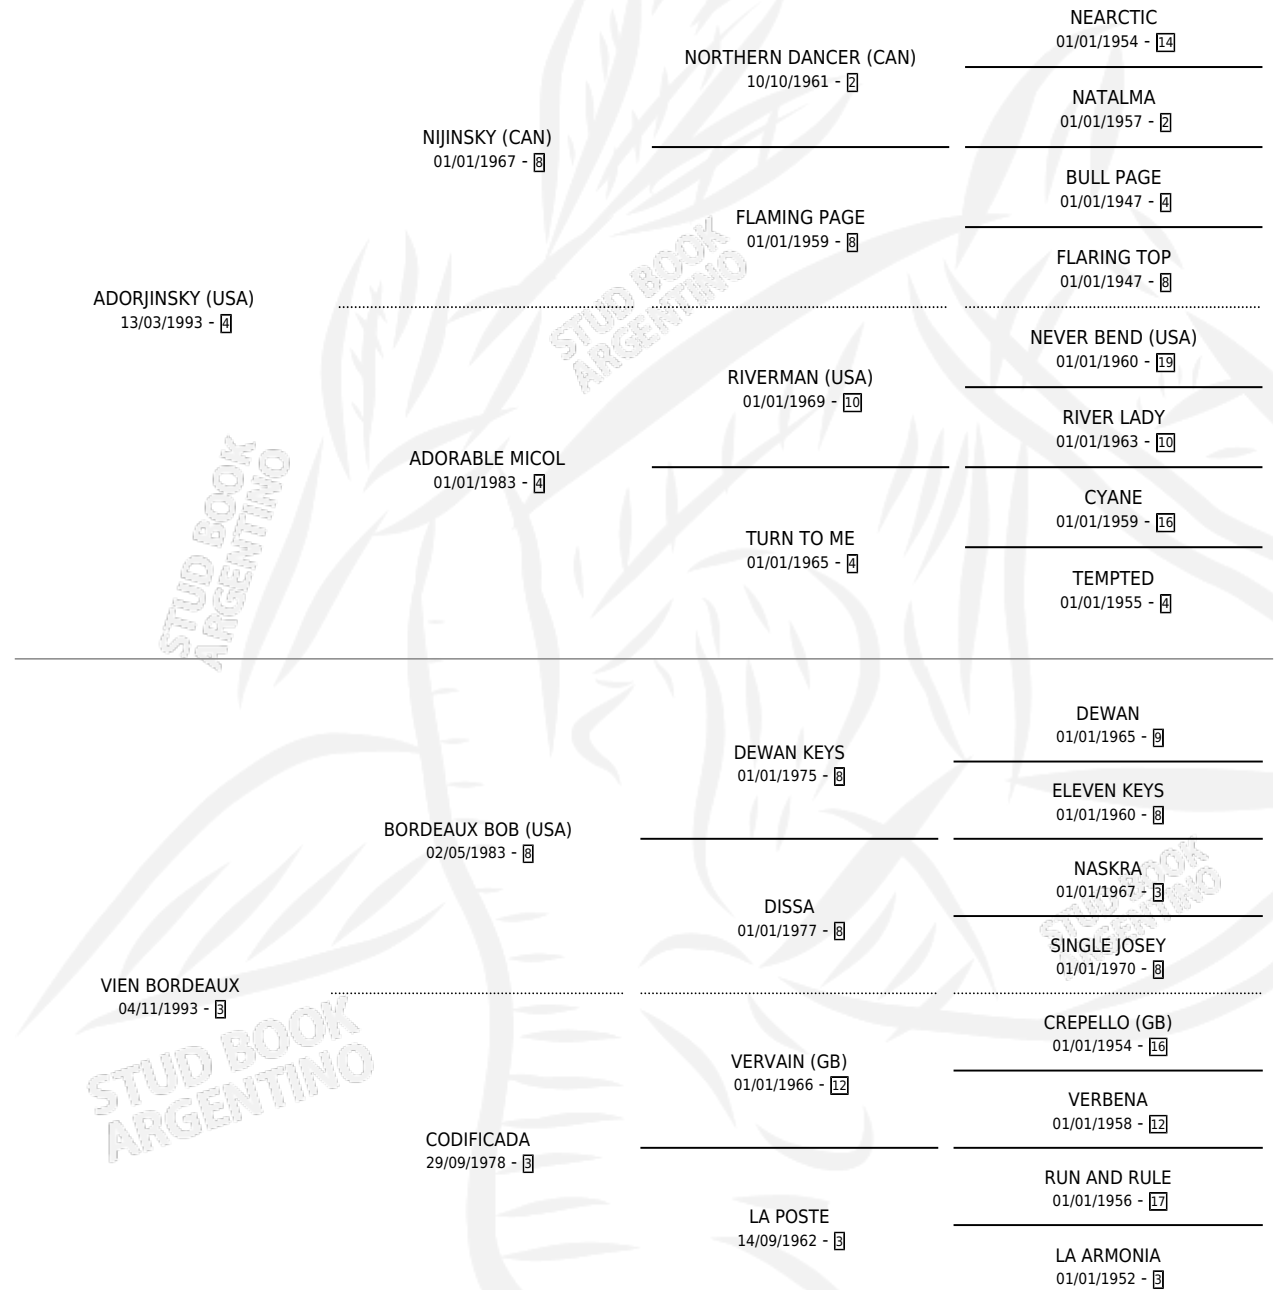

ADORVIEN

por **ADORJINSKY (USA)** y **VIEN BORDEAUX** por **BORDEAUX BOB (USA)**

Argentina · Hembra · Zaino Colorado · SP · 11/09/2002
Familia 3-h · Volumen 38

ESTADO

TIPIFICACIÓN SANGUÍNEA	✓
TIPIFICACIÓN POR ADN	✓
PASAPORTE	X
IDENTIFICACIÓN POR MICROCHIP	X
REPRODUCTOR	✓

Lugar de nacimiento: Dilu
Criador: Sin dato

~

HIJOS

	MACHOS	HEMBRAS
3 NACIERON	1	2
1 CORRIERON	0	1

SIN ACTUACIONES

PEDIGREE

CAMPAÑA

Solo carreras oficiales de Argentina