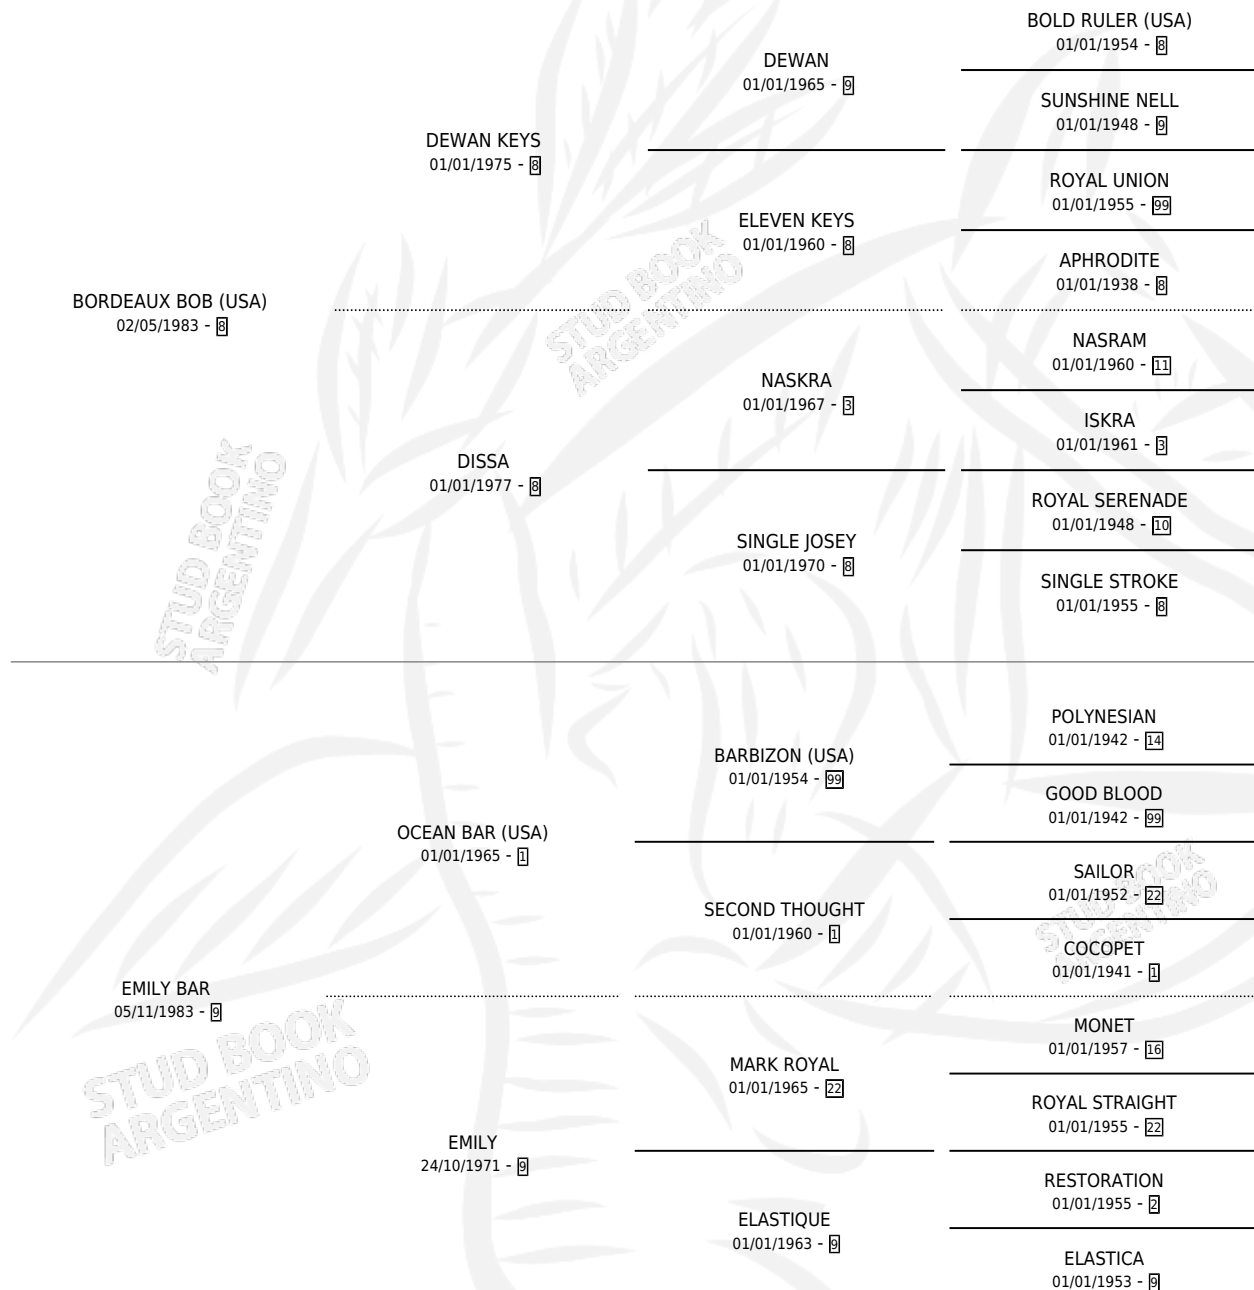

EMIBORD

por **BORDEAUX BOB (USA)** y **EMILY BAR** por **OCEAN BAR (USA)**

Argentina · Hembra · Zaino · SP · 17/09/2002
Familia 9-h · Volumen 38

ESTADO

TIPIFICACIÓN SANGUÍNEA	X
TIPIFICACIÓN POR ADN	X
PASAPORTE	X
IDENTIFICACIÓN POR MICROCHIP	X
REPRODUCTOR	X

Lugar de nacimiento: Dilu

Criador: Sin dato

PEDIGREE

EMIBORD

Datos oficiales del Stud Book Argentino

Documento generado el 04/05/2026

studbook.org.ar