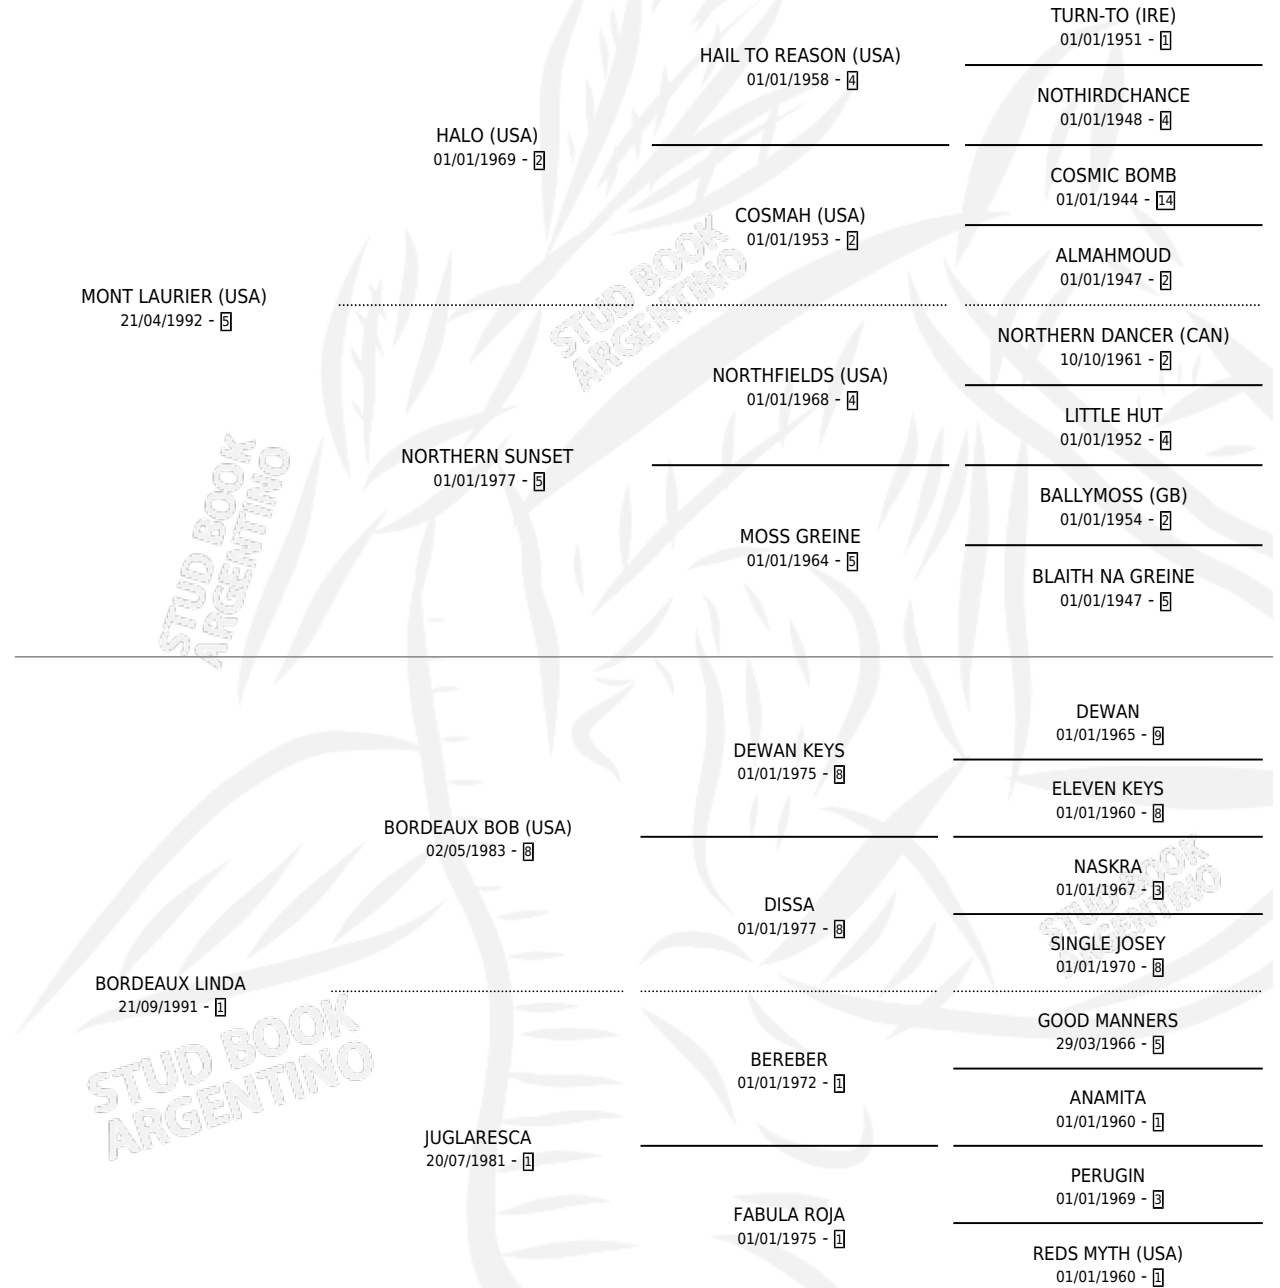

MONTE LINDO

por **MONT LAURIER (USA)** y **BORDEAUX LINDA** por
BORDEAUX BOB (USA)

Argentina · Macho · Zaino Doradillo · SP · 09/09/2002
Familia 1-w · Volumen 38

ESTADO

TIPIFICACIÓN SANGUÍNEA	✓
TIPIFICACIÓN POR ADN	X
PASAPORTE	X
IDENTIFICACIÓN POR MICROCHIP	X
REPRODUCTOR	X

Lugar de nacimiento: Dilu

Criador: Sin dato

PEDIGREE

CAMPAÑA

Solo carreras oficiales de Argentina

POR EDAD

EDAD	CC	1°	2°	3°	4°	5°	NP	CLC	CLG	CLCG1	CLGG1	IMPORTE	GANANCIA / CC
3 AÑOS	4	1	1	1	0	1	0	0	0	0	0	\$17,262	\$4,316
TOTALES	4	1	1	1	0	1	0	0	0	0	0	\$17,262	\$4,316
%		25.0%	25.0%	25.0%	0.0%	25.0%	0.0%	0.0%	0.0%	0.0%	0.0%		

Ganador en La Plata - \$17,262, a los 3 años.

POR DISTANCIA

HIPODROMO	CC	1°	2°	3°	4°	5°	NP	CLC	CLG	CLCG1	CLGG1	IMPORTE
LA PLATA	4	1	1	1	0	1	0	0	0	0	0	\$17,262
2000 MTS	2	0	0	1	0	1	0	0	0	0	0	\$2,662
1600 MTS	1	1	0	0	0	0	0	0	0	0	0	\$11,300
1400 MTS	1	0	1	0	0	0	0	0	0	0	0	\$3,300