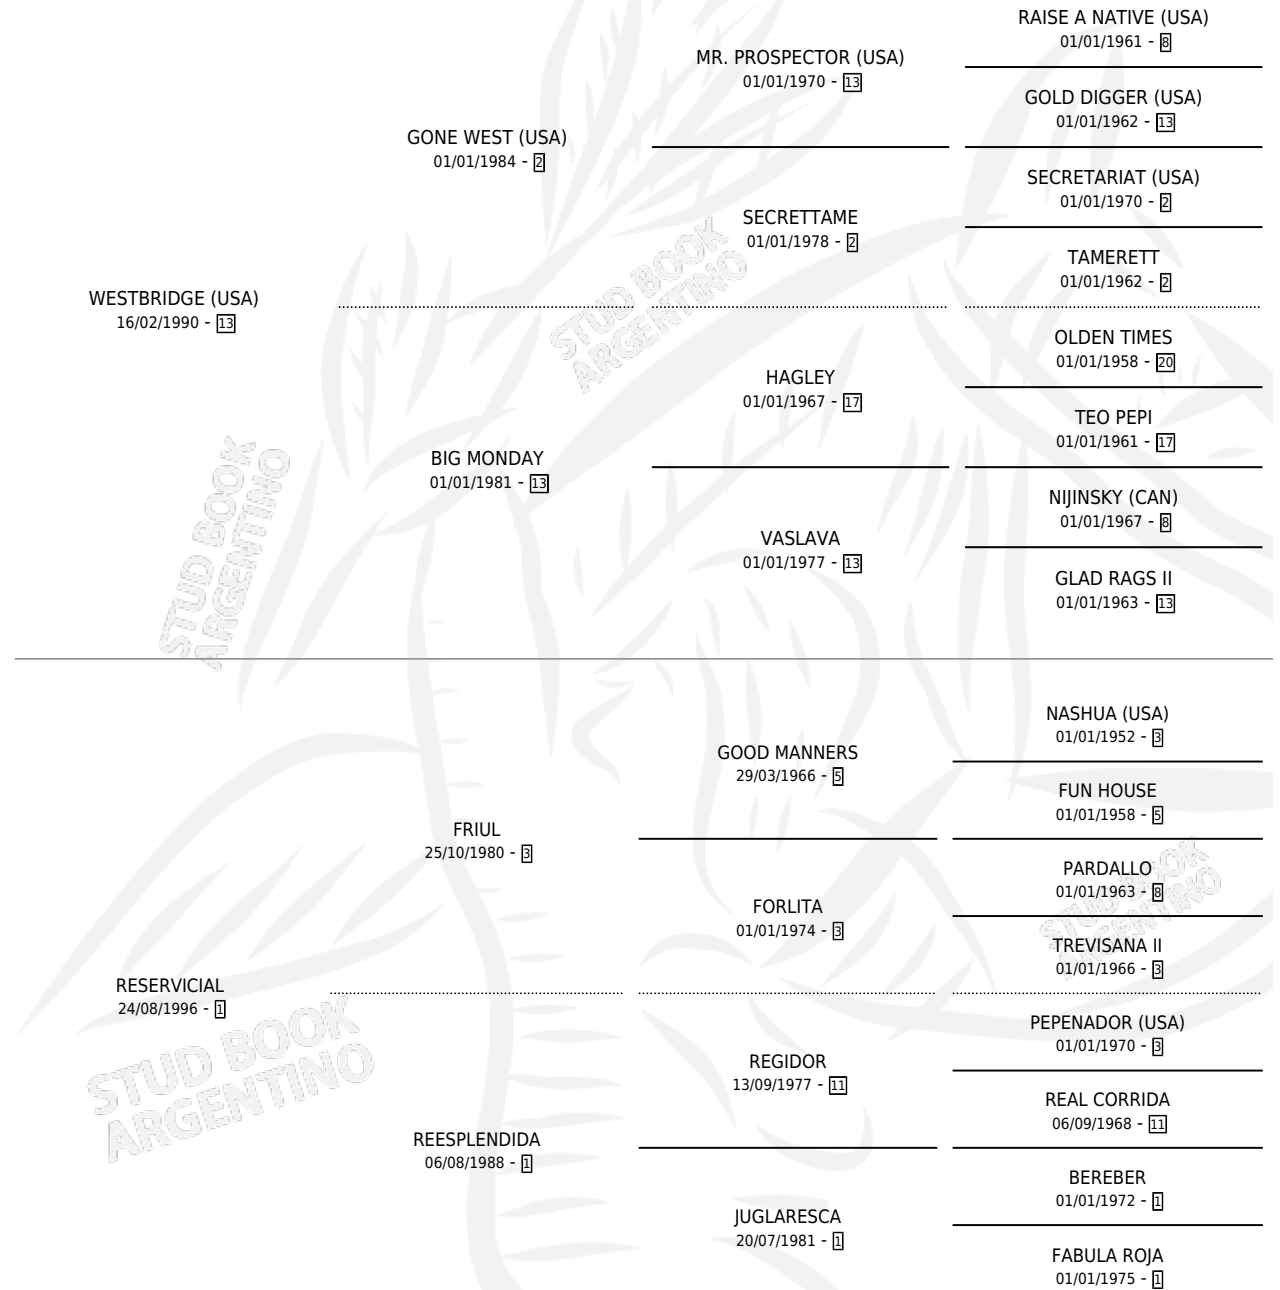

WEST SERVICIAL

por WESTBRIDGE (USA) y RESERVICIAL por FRIUL

Argentina · Macho · Zaino · SP · 09/08/2002
Familia 1-w · Volumen 38

ESTADO

TIPIFICACIÓN SANGUÍNEA	✓
TIPIFICACIÓN POR ADN	X
PASAPORTE	X
IDENTIFICACIÓN POR MICROCHIP	X
REPRODUCTOR	X

Lugar de nacimiento: Dilu

Criador: Sin dato

PEDIGREE

CAMPAÑA

Solo carreras oficiales de Argentina

POR EDAD

EDAD	CC	1°	2°	3°	4°	5°	NP	CLC	CLG	CLCG1	CLGG1	IMPORTE	GANANCIA / CC
3 AÑOS	4	1	0	0	1	0	2	0	0	0	0	\$12,310	\$3,078
TOTALES	4	1	0	0	1	0	2	0	0	0	0	\$12,310	\$3,078
%		25.0%	0.0%	0.0%	25.0%	0.0%	50.0%	0.0%	0.0%	0.0%	0.0%		