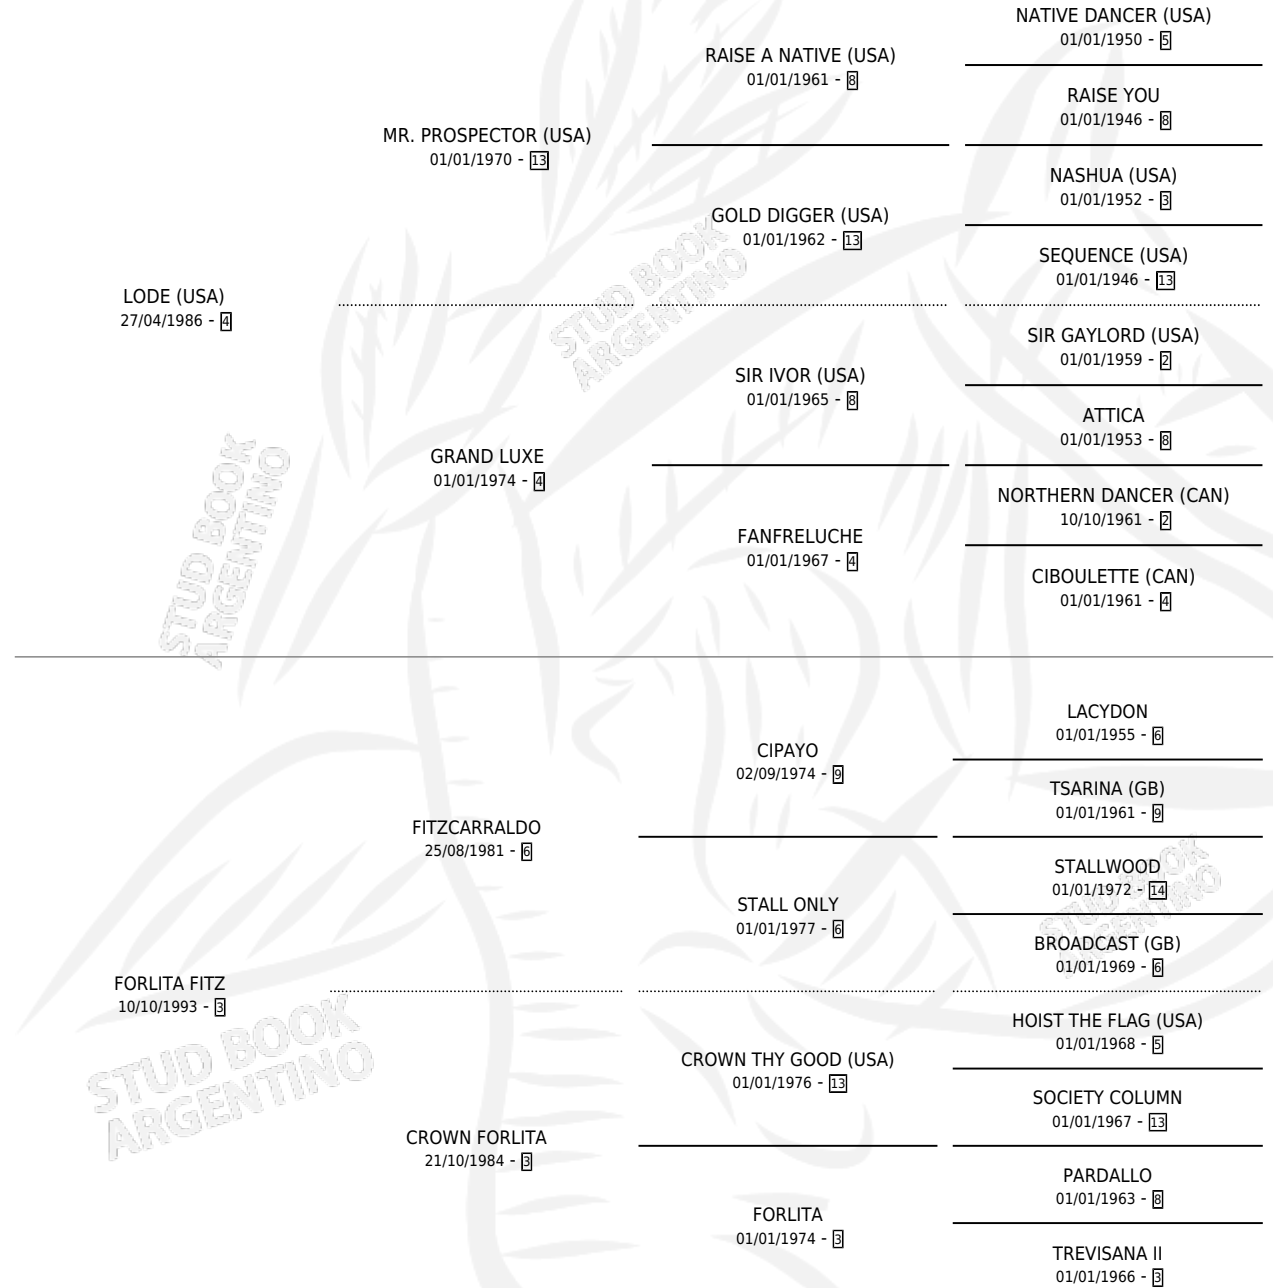

COCOTE THE LUCE

por **LODE (USA)** y **FORLITA FITZ** por **FITZCARRALDO**

Argentina · Hembra · Alazan · SP · 24/11/2002
Familia 3-b · Volumen 38

ESTADO

TIPIFICACIÓN SANGUÍNEA	✓
TIPIFICACIÓN POR ADN	X
PASAPORTE	X
IDENTIFICACIÓN POR MICROCHIP	X
REPRODUCTOR	X

Lugar de nacimiento: Panamericano

Criador: La Gringa

PEDIGREE