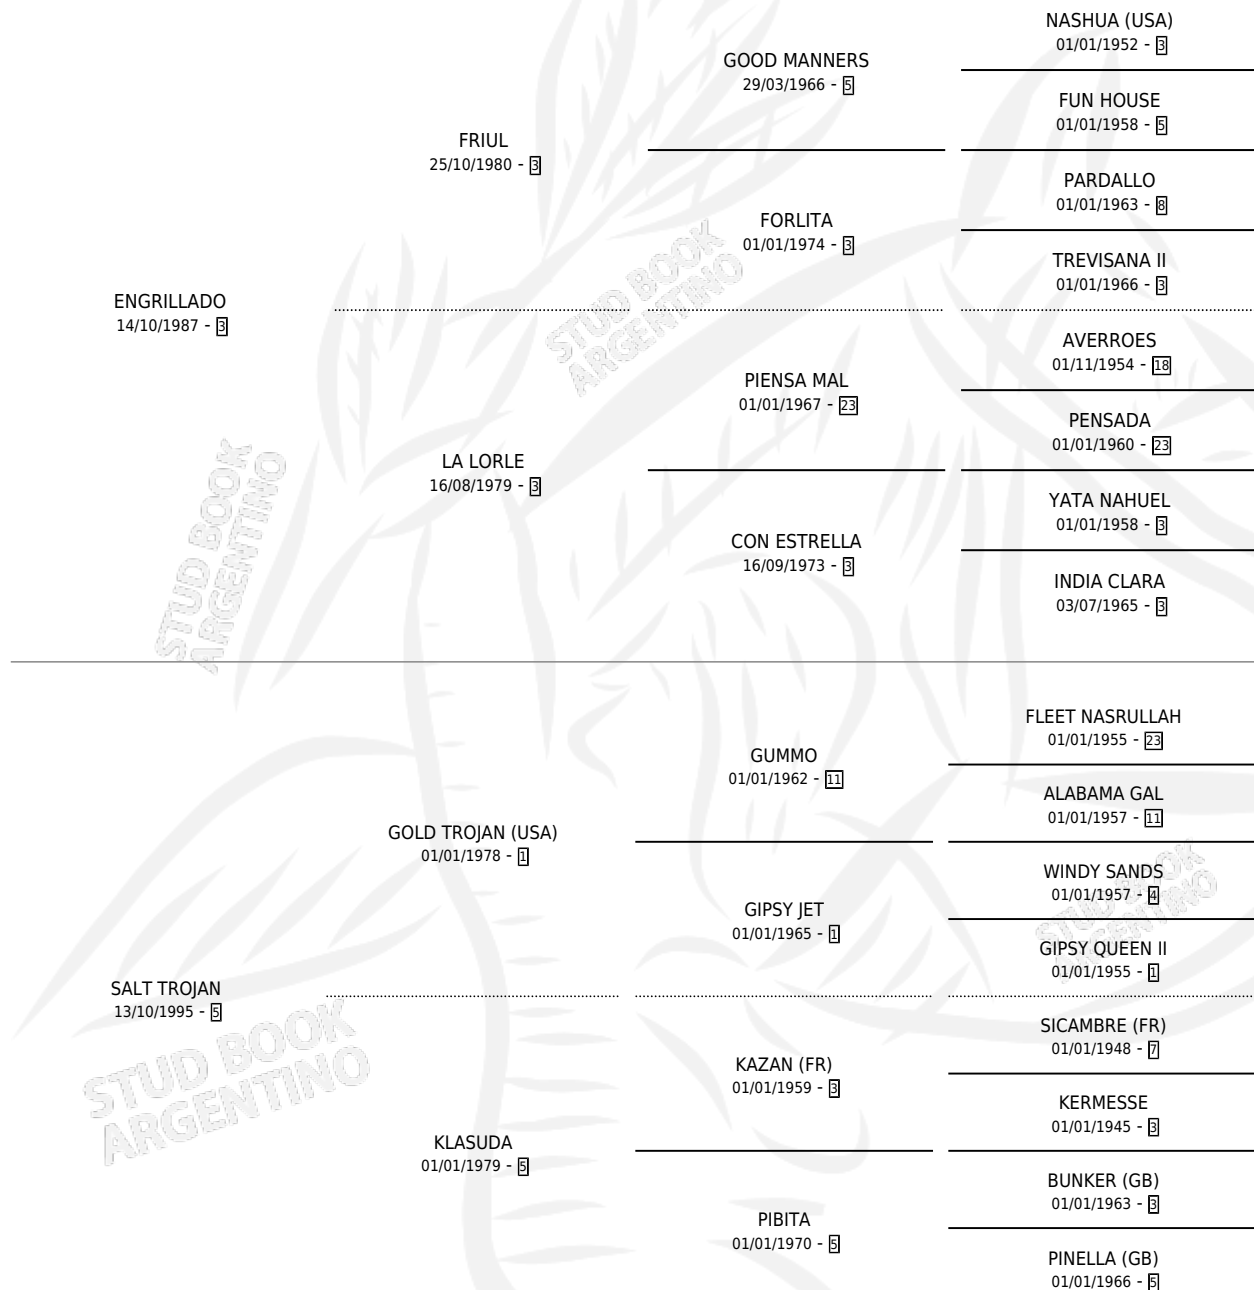

PAINE GUOR

por ENGRILLADO y SALT TROJAN por GOLD TROJAN (USA)

Argentina · Macho · Alazan Tostado · SP · 31/10/2002
Familia 5-h · Volumen 38

ESTADO

TIPIFICACIÓN SANGUÍNEA	✓
TIPIFICACIÓN POR ADN	✓
PASAPORTE	X
IDENTIFICACIÓN POR MICROCHIP	X
REPRODUCTOR	✓

Lugar de nacimiento: Los Irlandeses
Criador: Mateu Oscar

~

HIJOS

	MACHOS	HEMBRAS
7 NACIERON	6	1
1 CORRIERON	1	0

SIN ACTUACIONES

PEDIGREE

CAMPAÑA

Solo carreras oficiales de Argentina