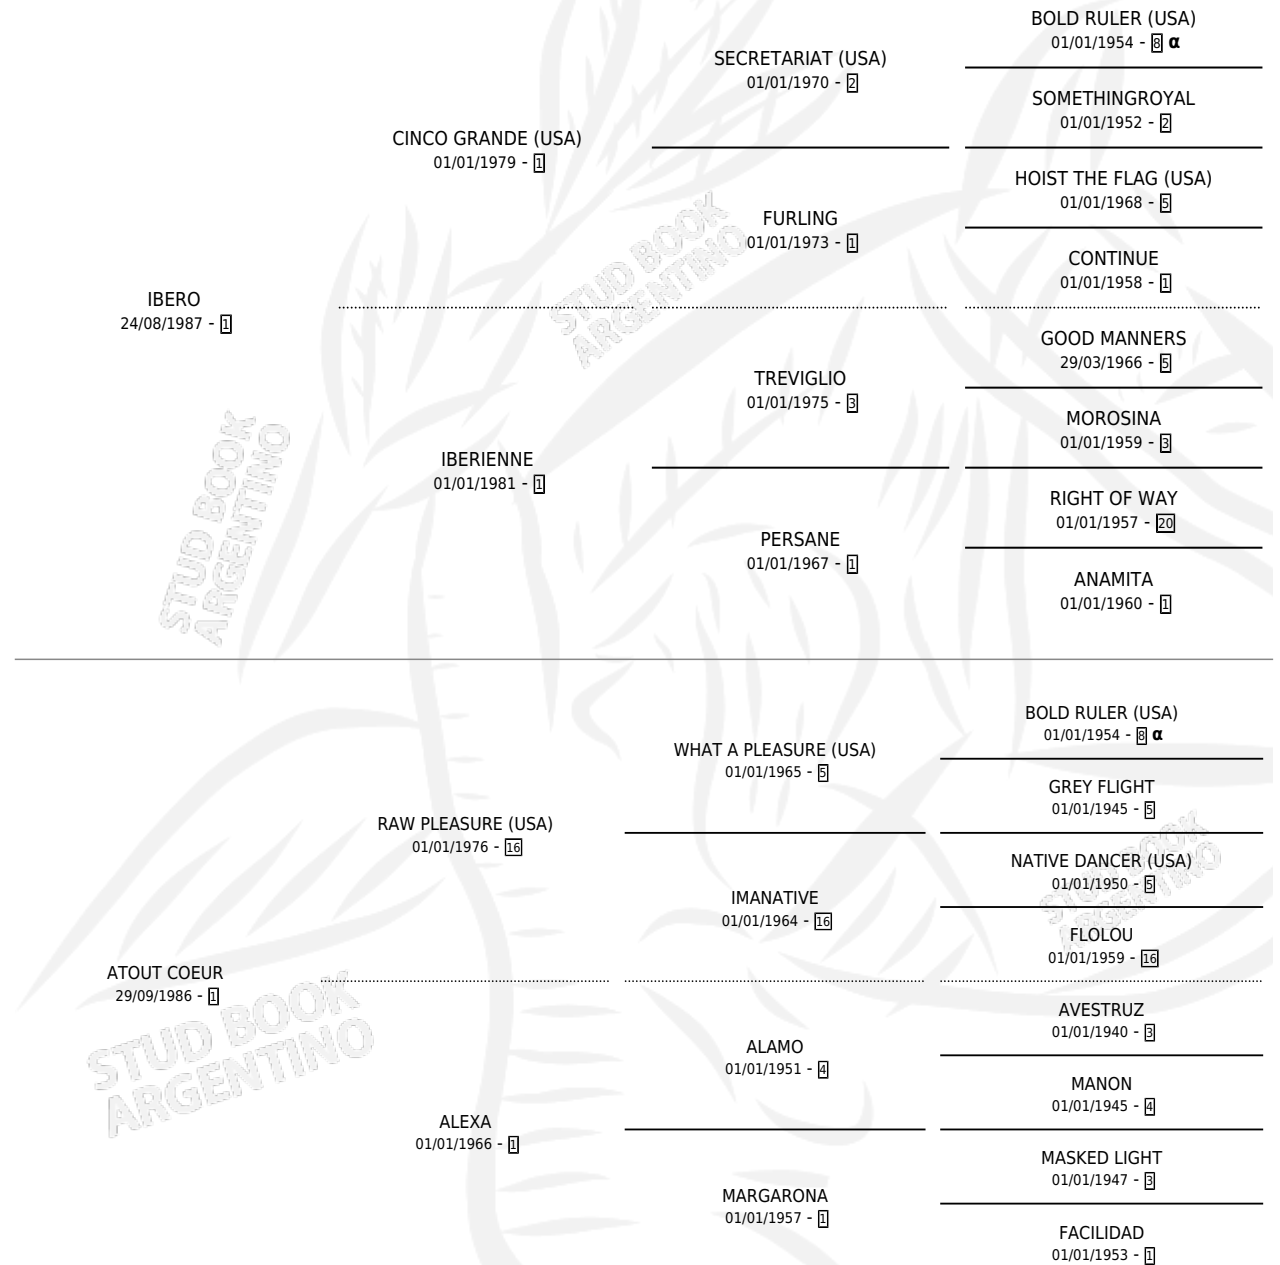

MARITZA TOUT

por **IBERO** y **ATOUT COEUR** por **RAW PLEASURE (USA)**

Argentina · Hembra · Alazan · SP · 11/09/2002
Familia 1-o · Volumen 38

ESTADO

TIPIFICACIÓN SANGUÍNEA	✓
TIPIFICACIÓN POR ADN	✓
PASAPORTE	X
IDENTIFICACIÓN POR MICROCHIP	X
REPRODUCTOR	✓

Lugar de nacimiento: Los Irlandeses

Criador: Sin dato

PEDIGREE

INBREEDING : α

CAMPAÑA

Solo carreras oficiales de Argentina

POR EDAD

EDAD	CC	1°	2°	3°	4°	5°	NP	CLC	CLG	CLCG1	CLGG1	IMPORTE	GANANCIA / CC
2 AÑOS	1	0	0	0	1	0	0	0	0	0	0	\$1,545	\$1,545
3 AÑOS	5	1	0	1	0	0	3	1	0	0	0	\$15,525	\$3,105
4 AÑOS	7	2	0	0	1	1	3	0	0	0	0	\$35,390	\$5,056
5 AÑOS	3	0	1	0	0	0	2	0	0	0	0	\$6,125	\$2,042
6 AÑOS	1	0	0	0	0	0	1	0	0	0	0	\$0	\$0
TOTALES	17	3	1	1	2	1	9	1	0	0	0	\$58,585	\$3,446
%		17.6%	5.9%	5.9%	11.8%	5.9%	52.9%	5.9%	0.0%	0.0%	0.0%		

Ganadora de 3 carreras en San Isidro - \$58,585, a los 3 y 4 años.

POR DISTANCIA

HIPODROMO	CC	1°	2°	3°	4°	5°	NP	CLC	CLG	CLCG1	CLGG1	IMPORTE
SAN ISIDRO	11	3	1	1	2	0	3	0	0	0	0	\$57,405
1000 MTS	4	1	0	0	1	0	1	0	0	0	0	\$17,810
1200 MTS	3	1	1	1	0	0	0	0	0	0	0	\$21,550
1400 MTS	2	0	0	0	0	0	2	0	0	0	0	\$0
1100 MTS	1	1	0	0	0	0	0	0	0	0	0	\$16,500
1500 MTS	1	0	0	0	1	0	0	0	0	0	0	\$1,545
PALERMO	4	0	0	0	0	0	4	0	0	0	0	\$100
1200 MTS	3	0	0	0	0	0	3	0	0	0	0	\$0
1400 MTS	1	0	0	0	0	0	1	0	0	0	0	\$100
LA PLATA	2	0	0	0	0	1	1	1	0	0	0	\$1,080
1100 MTS	1	0	0	0	0	1	0	0	0	0	0	\$1,080
1600 MTS	1	0	0	0	0	0	1	1	0	0	0	\$0