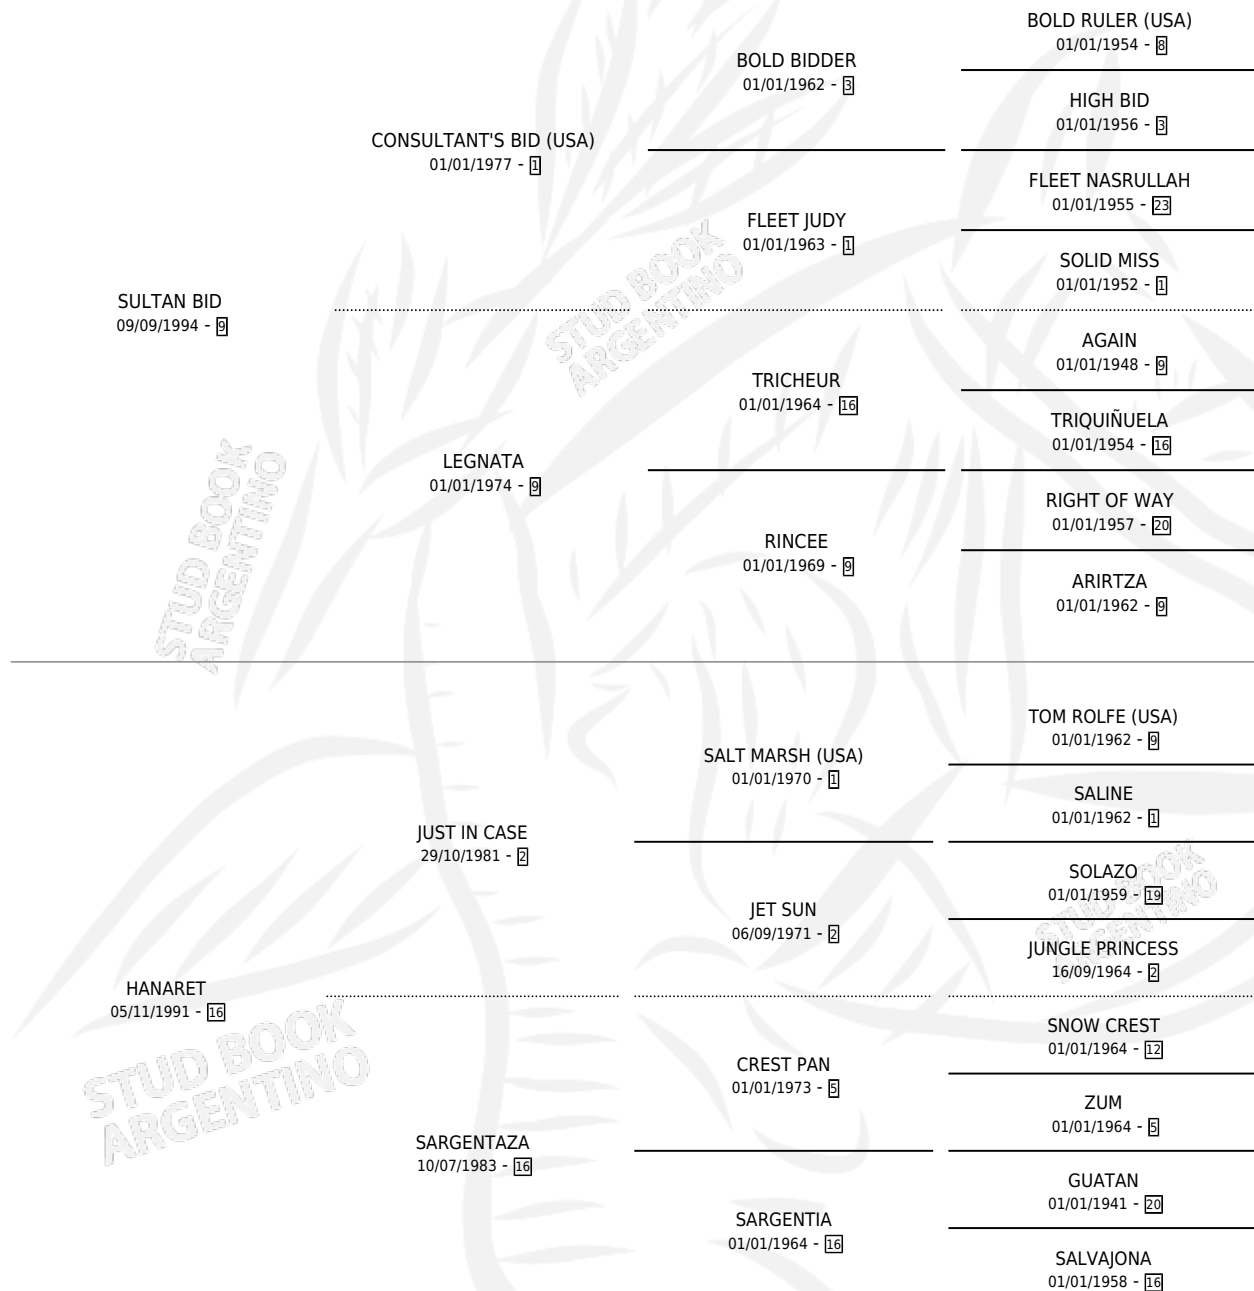

PRINCESA SUL

por SULTAN BID y HANARET por JUST IN CASE

Argentina · Hembra · Zaino Doradillo · SP · 27/09/2002
Familia 16-e · Volumen 38

ESTADO

TIPIFICACIÓN SANGUÍNEA	✓
TIPIFICACIÓN POR ADN	✓
PASAPORTE	X
IDENTIFICACIÓN POR MICROCHIP	X
REPRODUCTOR	✓

Lugar de nacimiento: Don Enrique

Criador: Pesciallo Cesar Angel

PEDIGREE

CAMPAÑA

Solo carreras oficiales de Argentina

POR EDAD

EDAD	CC	1°	2°	3°	4°	5°	NP	CLC	CLG	CLCG1	CLGG1	IMPORTE	GANANCIA / CC
4 AÑOS	9	1	0	2	0	3	3	0	0	0	0	\$19,375	\$2,153
5 AÑOS	3	0	0	0	0	0	3	0	0	0	0	\$0	\$0
6 AÑOS	4	0	0	0	0	0	4	0	0	0	0	\$0	\$0
TOTALES	16	1	0	2	0	3	10	0	0	0	0	\$19,375	\$1,211
%		6.3%	0.0%	12.5%	0.0%	18.8%	62.5%	0.0%	0.0%	0.0%	0.0%		

Ganadora en Palermo - \$19,375, a los 4 años.

POR DISTANCIA

HIPODROMO	CC	1°	2°	3°	4°	5°	NP	CLC	CLG	CLCG1	CLGG1	IMPORTE
LA PLATA	3	0	0	0	0	0	3	0	0	0	0	\$0
1200 MTS	2	0	0	0	0	0	2	0	0	0	0	\$0
1100 MTS	1	0	0	0	0	0	1	0	0	0	0	\$0
SAN ISIDRO	5	0	0	0	0	1	4	0	0	0	0	\$675
1200 MTS	2	0	0	0	0	1	1	0	0	0	0	\$675
1100 MTS	1	0	0	0	0	0	1	0	0	0	0	\$0
1400 MTS	2	0	0	0	0	0	2	0	0	0	0	\$0
PALERMO	8	1	0	2	0	2	3	0	0	0	0	\$18,700
1200 MTS	6	1	0	1	0	2	2	0	0	0	0	\$16,300
1000 MTS	2	0	0	1	0	0	1	0	0	0	0	\$2,400