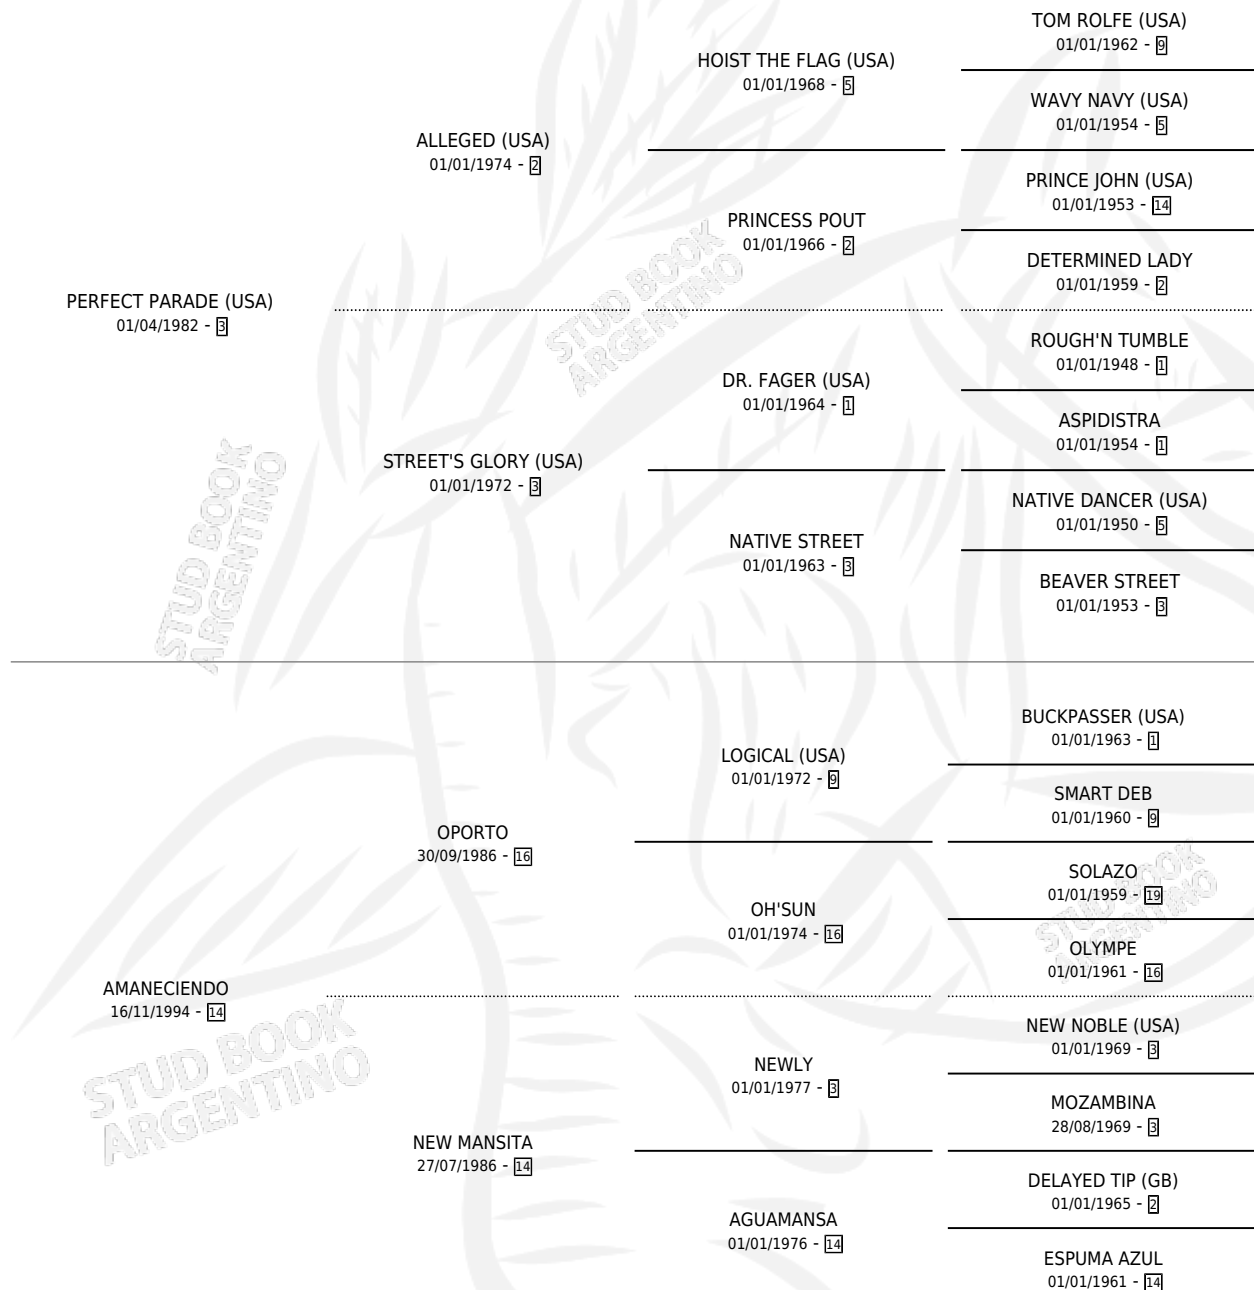

PERFECT FERRU

por **PERFECT PARADE (USA)** y **AMANECIENDO** por **OPORTO**

Argentina · Macho · Tordillo · SP · 09/11/2002
Familia 14-a · Volumen 38

ESTADO

TIPIFICACIÓN SANGUÍNEA	X
TIPIFICACIÓN POR ADN	X
PASAPORTE	X
IDENTIFICACIÓN POR MICROCHIP	X
REPRODUCTOR	X

Lugar de nacimiento: Panamericano

Criador: Solimando Julio Alberto

PEDIGREE

PERFECT FERRU

Datos oficiales del Stud Book Argentino

Documento generado el 09/05/2026

studbook.org.ar