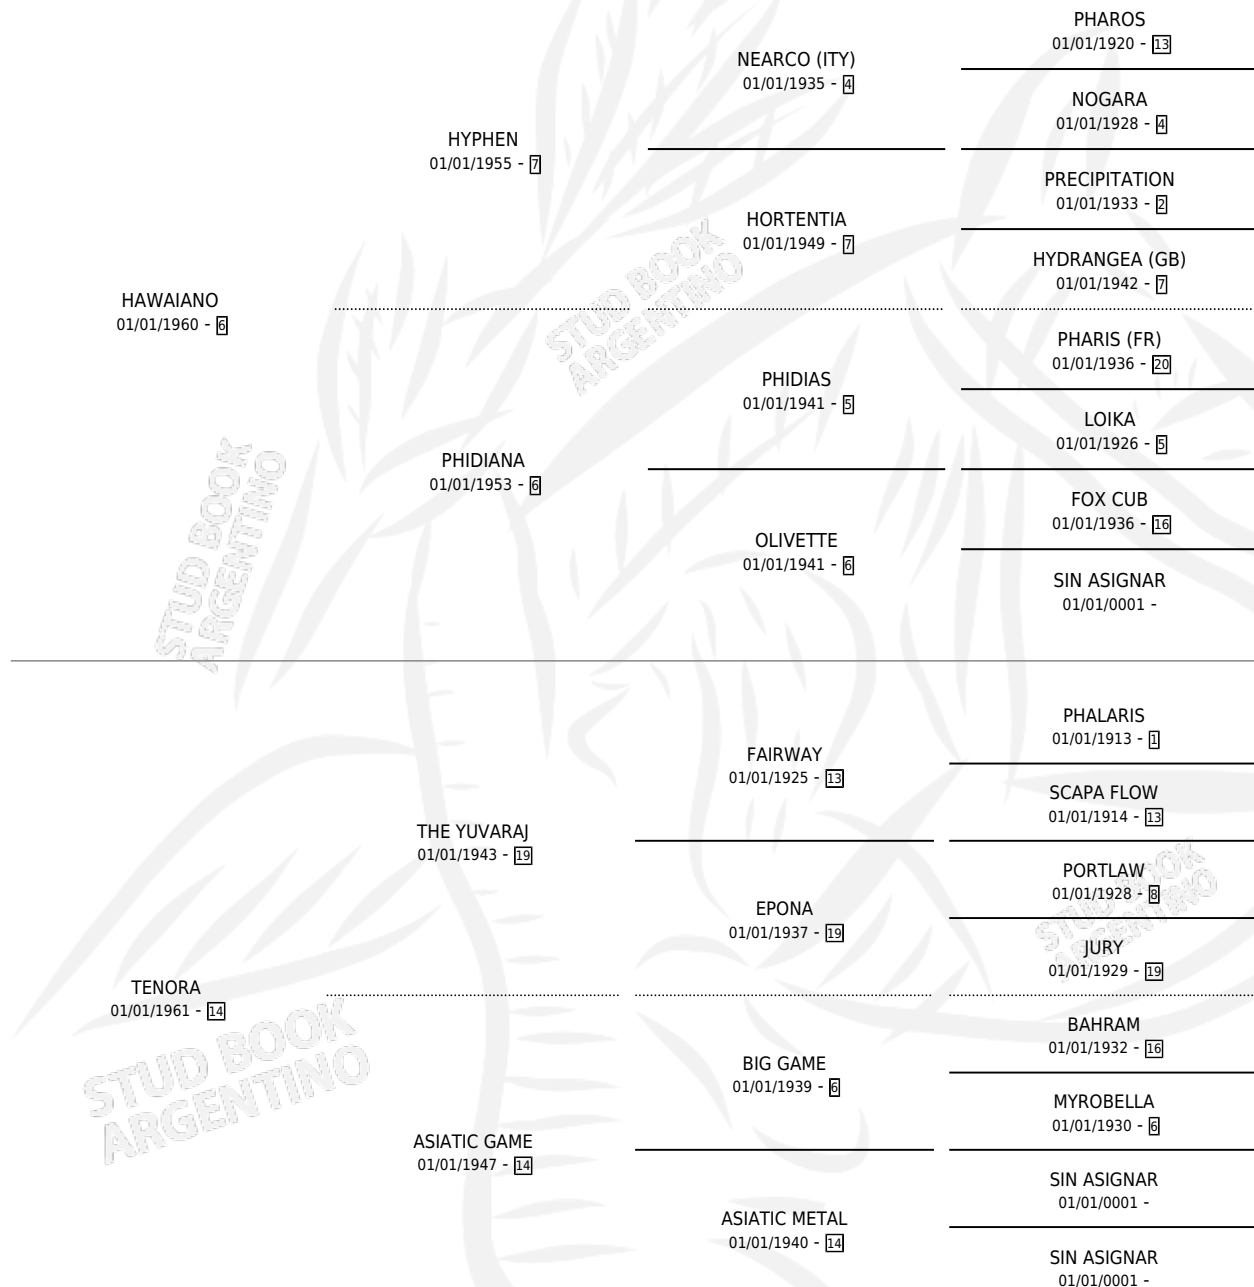

HELIUS

por HAWAIANO y TENORA por THE YUVARAJ

Argentina · Macho · Alazan Tostado · SP · 01/01/1974
Familia 14-f · Volumen 28

ESTADO

TIPIFICACIÓN SANGUÍNEA	X
TIPIFICACIÓN POR ADN	X
PASAPORTE	X
IDENTIFICACIÓN POR MICROCHIP	X
REPRODUCTOR	✓

Lugar de nacimiento: Campo particular

Criador: Ayerza Ivan Rafael Sucesion

~

HIJOS

	MACHOS	HEMBRAS
6 NACIERON	4	2
2 CORRIERON	2	0
1 GANARON	1	0
0 GANADORES CL	0 GANADORES GR	0 GANADORES G1

PEDIGREE