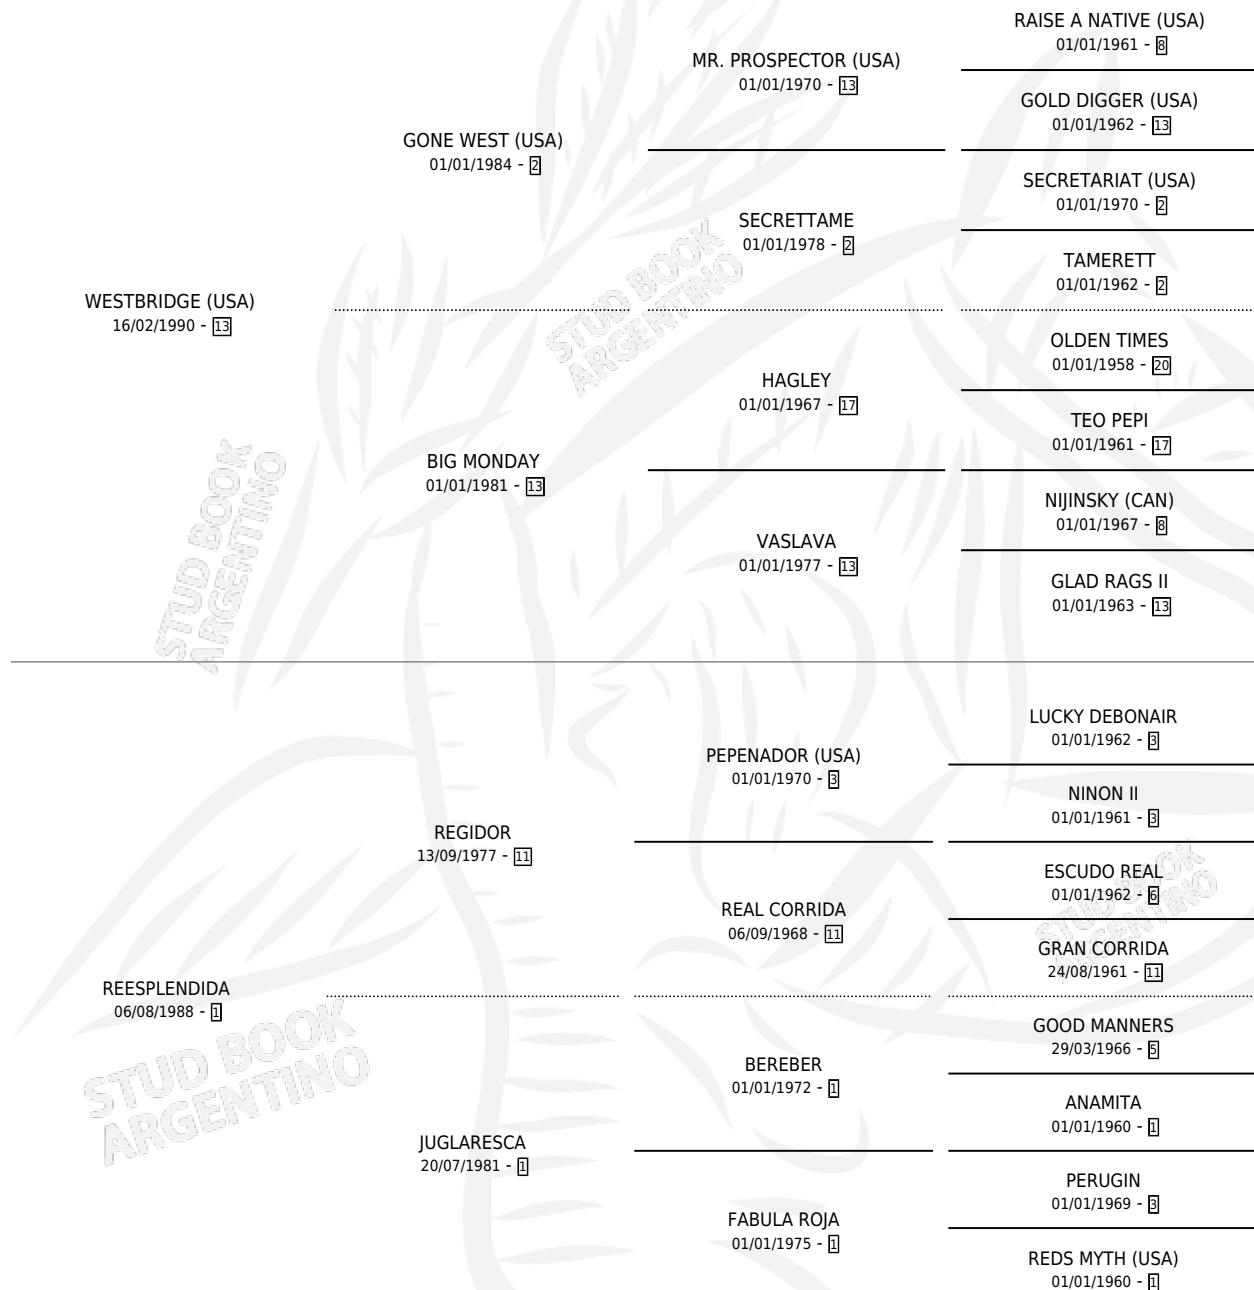

REWEST

por WESTBRIDGE (USA) y REESPLENDIDA por REGIDOR

Argentina · Macho · Zaino · SP · 18/09/2002
Familia 1-w · Volumen 38

ESTADO

TIPIFICACIÓN SANGUÍNEA	X
TIPIFICACIÓN POR ADN	X
PASAPORTE	X
IDENTIFICACIÓN POR MICROCHIP	X
REPRODUCTOR	X

Lugar de nacimiento: Dilu

Criador: Sin dato

PEDIGREE