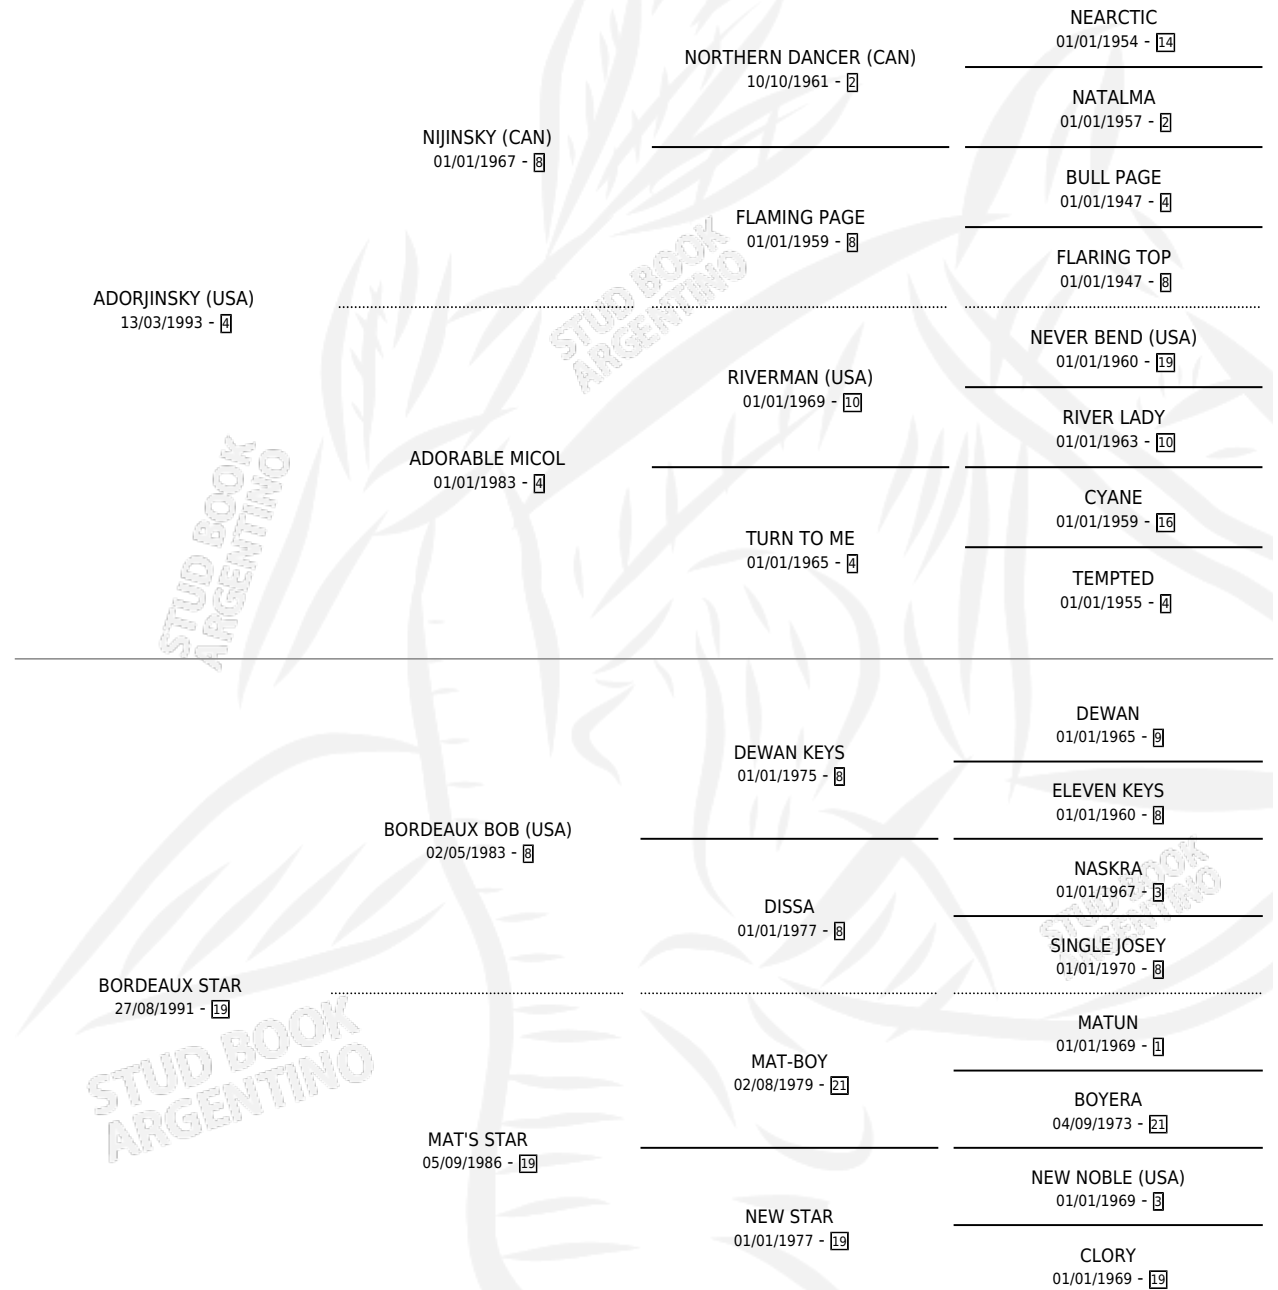

AGUARRAS

por **ADORJINSKY (USA)** y **BORDEAUX STAR** por **BORDEAUX BOB (USA)**

Argentina · Hembra · Zaino · SP · 26/08/2002
Familia 19 · Volumen 38

ESTADO

TIPIFICACIÓN SANGUÍNEA	✓
TIPIFICACIÓN POR ADN	X
PASAPORTE	X
IDENTIFICACIÓN POR MICROCHIP	X
REPRODUCTOR	X

Lugar de nacimiento: Dilu

Criador: Sin dato

PEDIGREE

CAMPAÑA

Solo carreras oficiales de Argentina

POR EDAD

EDAD	CC	1°	2°	3°	4°	5°	NP	CLC	CLG	CLCG1	CLGG1	IMPORTE	GANANCIA / CC
3 AÑOS	2	0	2	0	0	0	0	0	0	0	0	\$5,300	\$2,650
TOTALES	2	0	2	0	0	0	0	0	0	0	0	\$5,300	\$2,650
%		0.0%	100%	0.0%	0.0%	0.0%	0.0%	0.0%	0.0%	0.0%	0.0%		

Placés en La Plata en 2 carreras disputadas.

POR DISTANCIA

HIPODROMO	CC	1°	2°	3°	4°	5°	NP	CLC	CLG	CLCG1	CLGG1	IMPORTE
LA PLATA	2	0	2	0	0	0	0	0	0	0	0	\$5,300
1200 MTS	2	0	2	0	0	0	0	0	0	0	0	\$5,300

POR PISTA