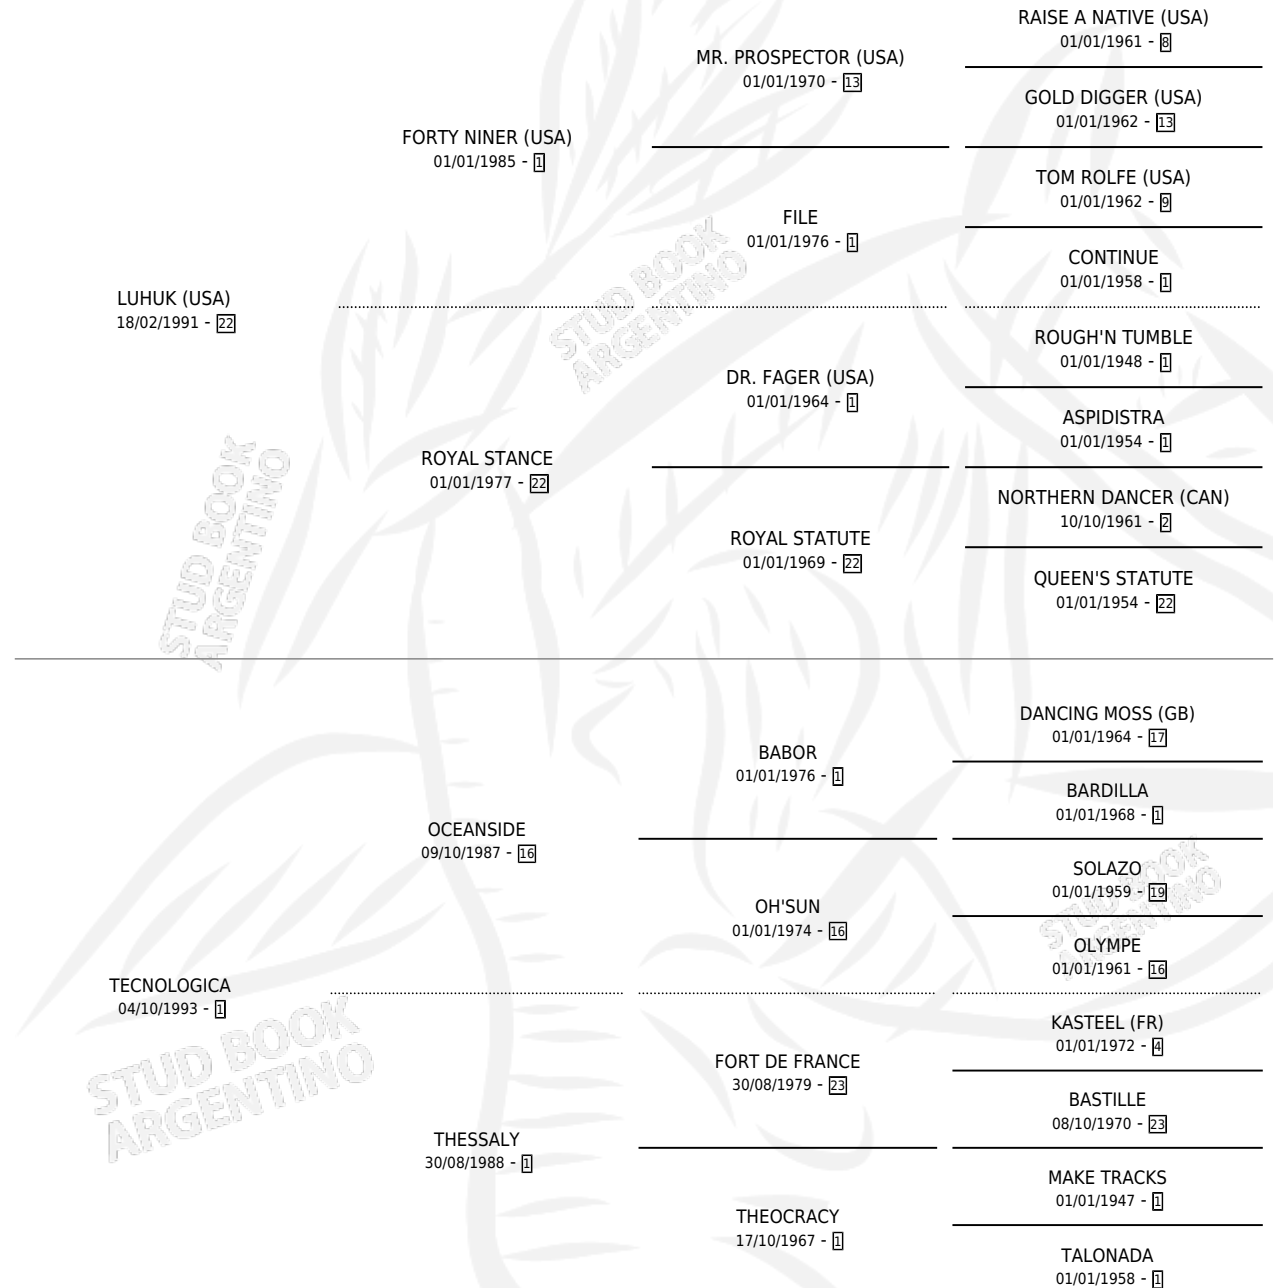

TALISKER

por LUHUK (USA) y TECNOLÓGICA por OCEANSIDE

Argentina · Hembra · Alazan · SP · 16/09/2002
Familia 1-w · Volumen 38

ESTADO

TIPIFICACIÓN SANGUÍNEA	✓
TIPIFICACIÓN POR ADN	✓
PASAPORTE	X
IDENTIFICACIÓN POR MICROCHIP	X
REPRODUCTOR	✓

Lugar de nacimiento: Dilu

Criador: La Quebrada

~

HIJOS

	MACHOS	HEMBRAS
5 NACIERON	0	5
2 CORRIERON	0	2

SIN ACTUACIONES

PEDIGREE

CAMPAÑA

Solo carreras oficiales de Argentina

POR EDAD

EDAD	CC	1°	2°	3°	4°	5°	NP	CLC	CLG	CLCG1	CLGG1	IMPORTE	GANANCIA / CC
3 AÑOS	3	1	0	0	1	0	1	0	0	0	0	\$11,920	\$3,973
TOTALES	3	1	0	0	1	0	1	0	0	0	0	\$11,920	\$3,973
%		33.3%	0.0%	0.0%	33.3%	0.0%	33.3%	0.0%	0.0%	0.0%	0.0%		