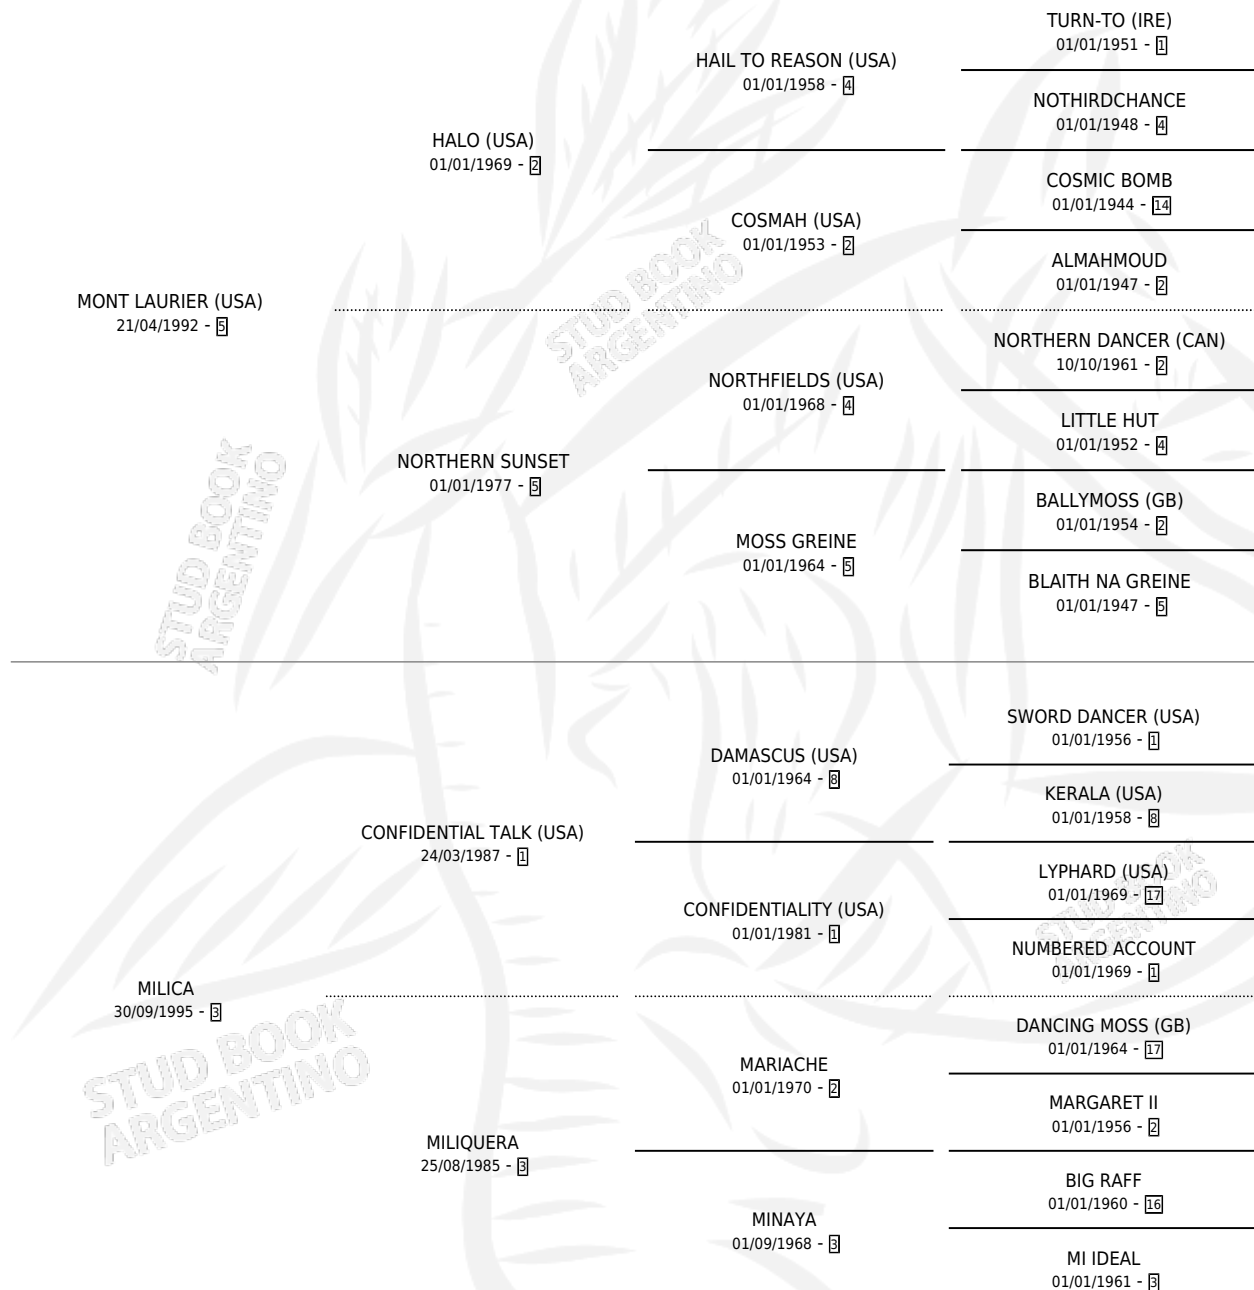

Lugar de nacimiento: Dilu
Criador: Masero Gimena Isabel

~

HIJOS

	MACHOS	HEMBRAS
5 NACIERON	1	4
1 CORRIERON	1	0

SIN ACTUACIONES

PEDIGREE

CAMPAÑA

Solo carreras oficiales de Argentina