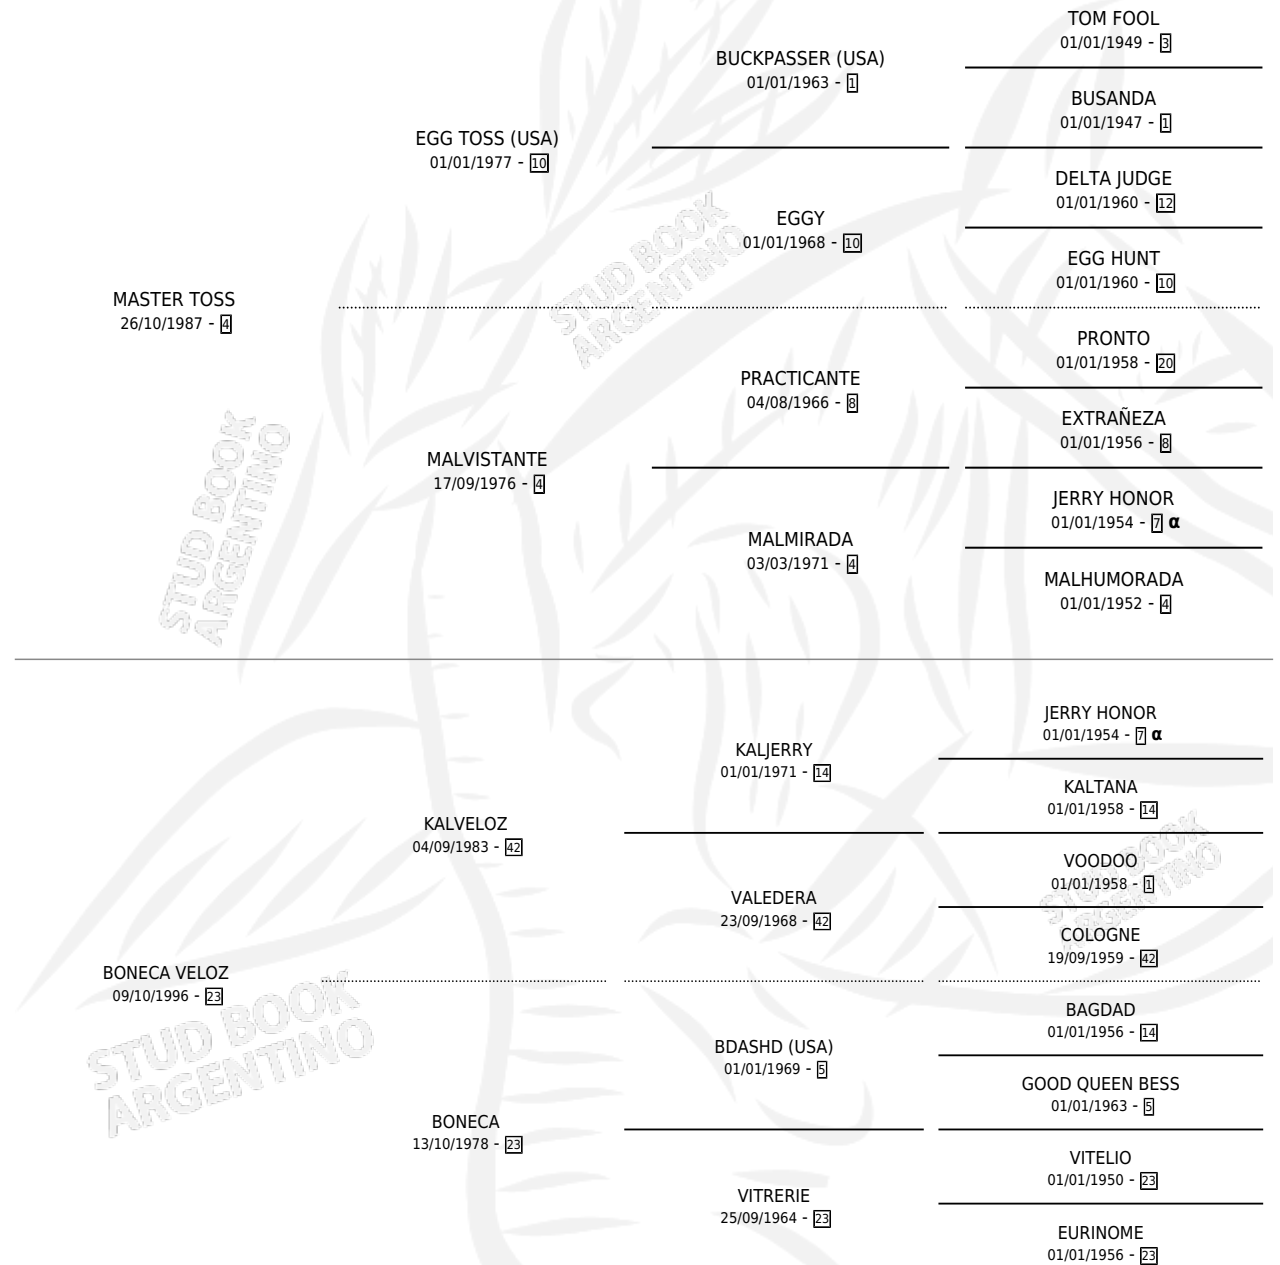

# GRAN MELINA

por MASTER TOSS y BONECA VELOZ por KALVELOZ

Argentina · Hembra · Zaino Doradillo · SP · 09/11/2002  
Familia 23-a · Volumen 38

## ESTADO

TIPIFICACIÓN SANGUÍNEA	X
TIPIFICACIÓN POR ADN	X
PASAPORTE	X
IDENTIFICACIÓN POR MICROCHIP	X
REPRODUCTOR	X

**Lugar de nacimiento:** Mac Gregor

**Criador:** Sin dato

## PEDIGREE

INBREEDING : α