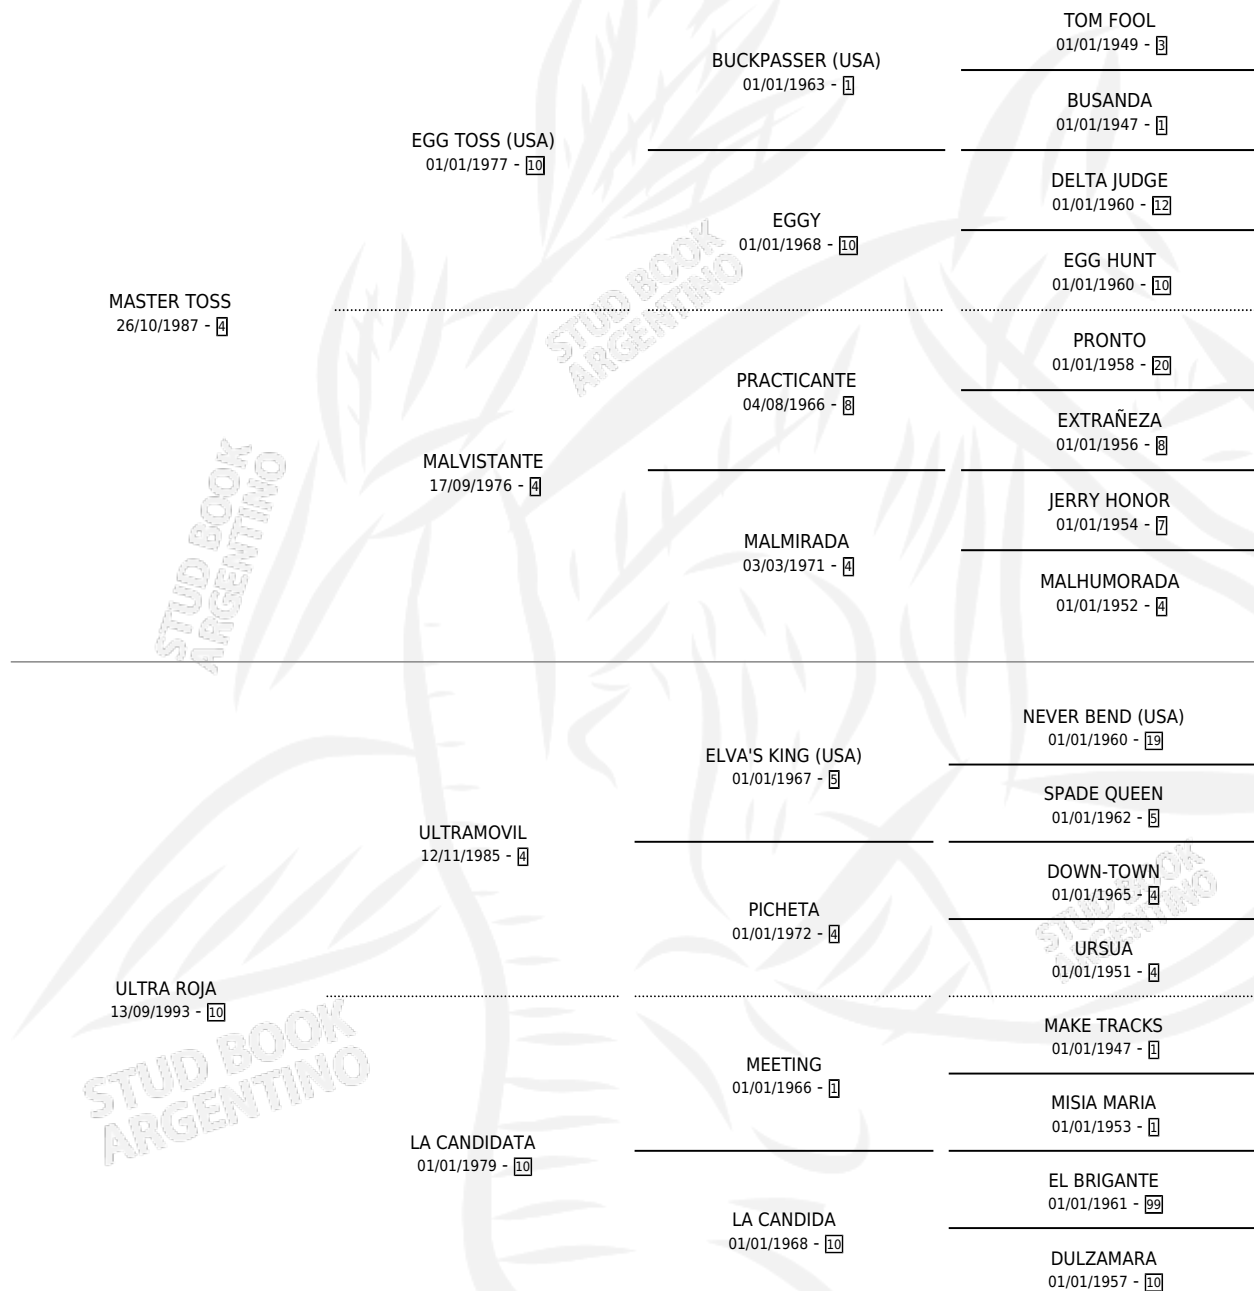

ROJA TOSS

por MASTER TOSS y ULTRA ROJA por ULTRAMOVIL

Argentina · Hembra · Alazan Tostado · SP · 16/11/2002
Familia 10-c · Volumen 38

ESTADO

TIPIFICACIÓN SANGUÍNEA	✓
TIPIFICACIÓN POR ADN	✓
PASAPORTE	X
IDENTIFICACIÓN POR MICROCHIP	X
REPRODUCTOR	✓

Lugar de nacimiento: Mac Gregor

Criador: Mac Gregor

~

HIJOS

	MACHOS	HEMBRAS
4 NACIERON	1	3
2 CORRIERON	0	2
1 GANARON	0	1
0 GANADORES CL	0 GANADORES GR	0 GANADORES G1

PEDIGREE