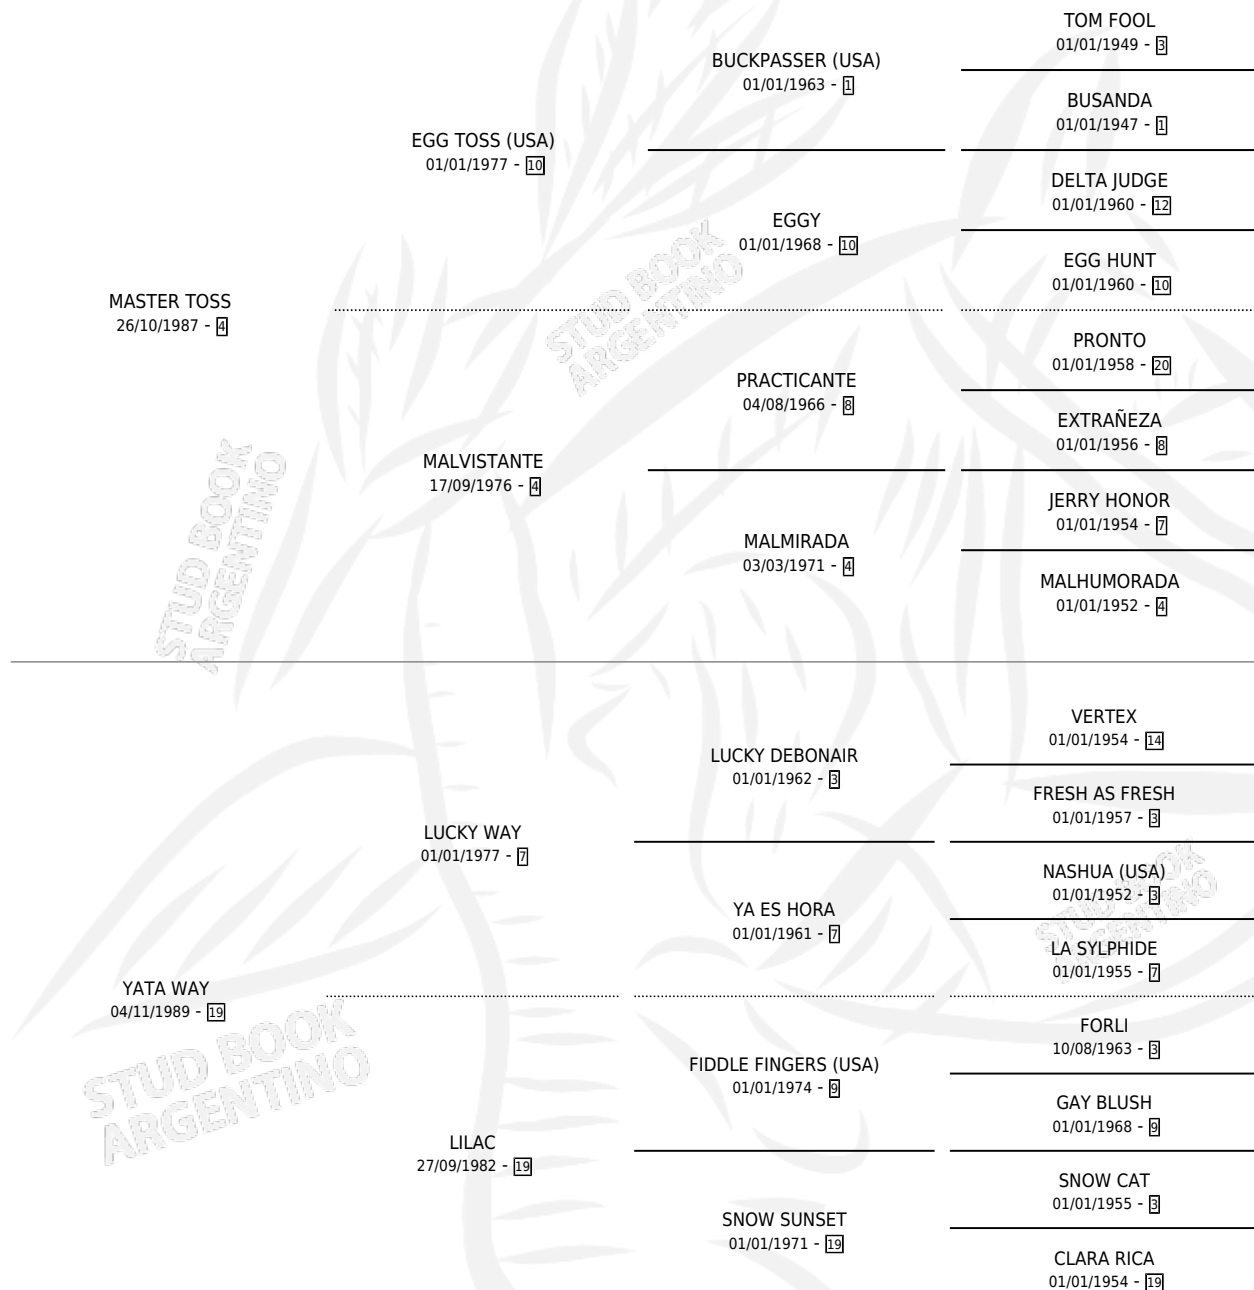

MASTER WAY

por MASTER TOSS y YATA WAY por LUCKY WAY

Argentina · Macho · Alazan · SP · 08/11/2002
Familia 19 · Volumen 38

ESTADO

TIPIFICACIÓN SANGUÍNEA	X
TIPIFICACIÓN POR ADN	X
PASAPORTE	X
IDENTIFICACIÓN POR MICROCHIP	X
REPRODUCTOR	X

Lugar de nacimiento: Mac Gregor

Criador: Borrego Rolando Ruben

PEDIGREE

MASTER WAY

Datos oficiales del Stud Book Argentino

Documento generado el 07/05/2026

studbook.org.ar