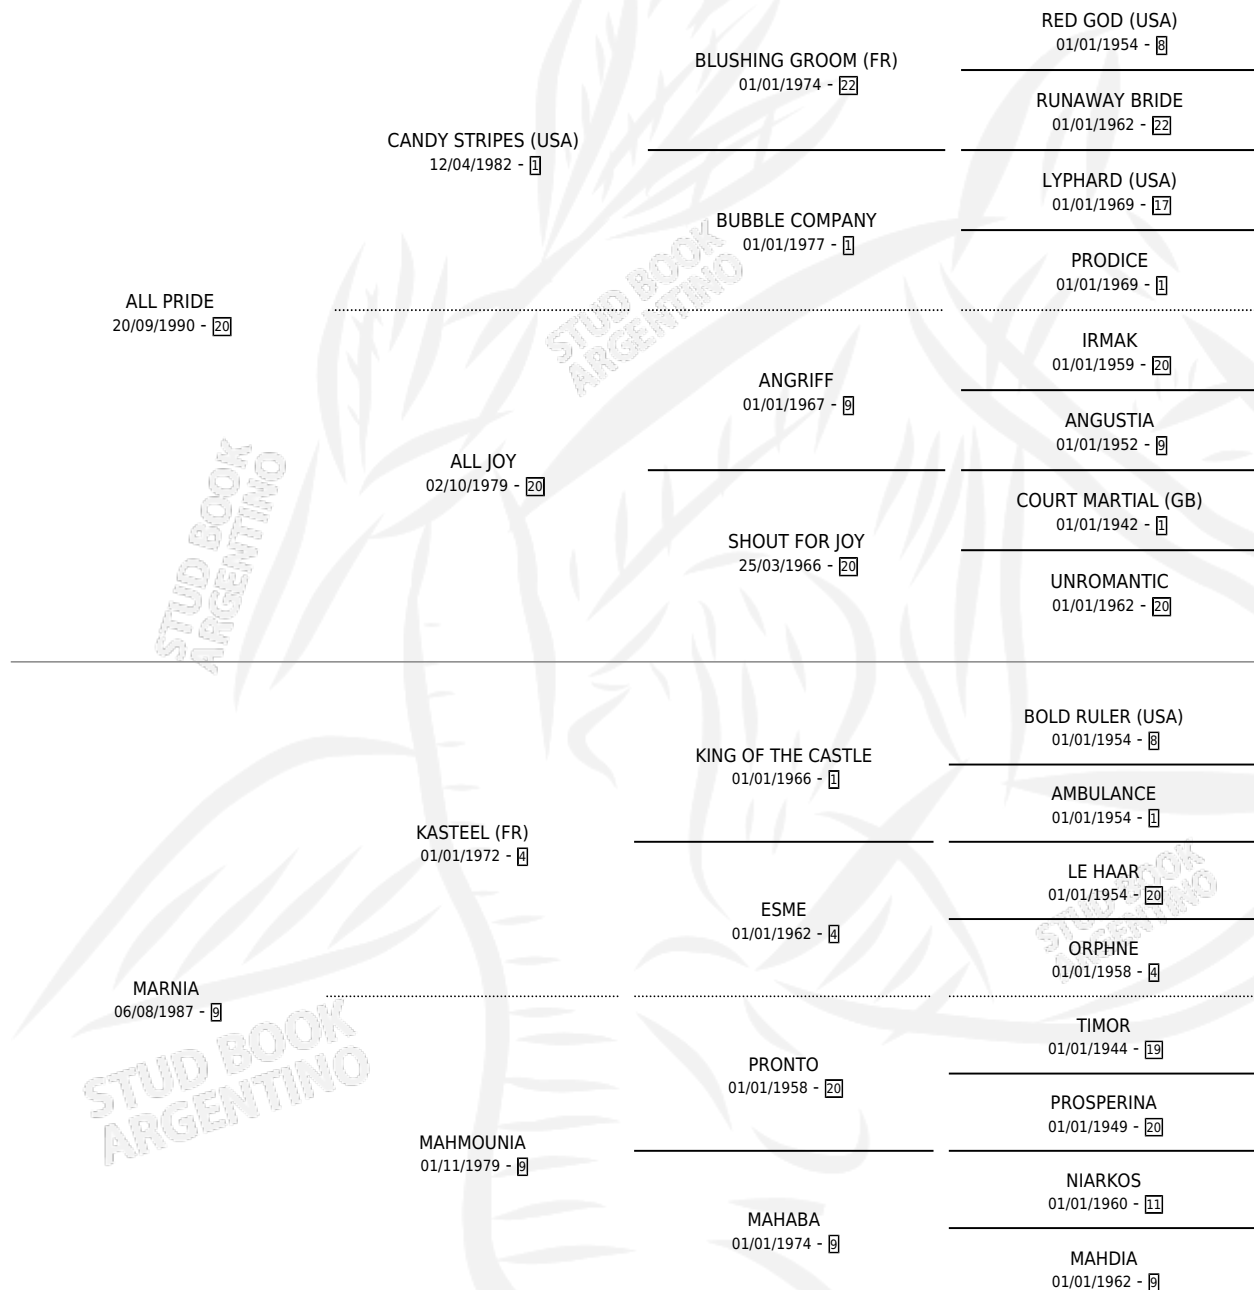

Lugar de nacimiento: El Tala

Criador: Rodriguez Jose Armando

~

HIJOS

	MACHOS	HEMBRAS
2 NACIERON	1	1

SIN ACTUACIONES

PEDIGREE

CAMPAÑA

Solo carreras oficiales de Argentina

POR EDAD

EDAD	CC	1°	2°	3°	4°	5°	NP	CLC	CLG	CLCG1	CLGG1	IMPORTE	GANANCIA / CC
3 AÑOS	1	0	0	0	0	0	1	0	0	0	0	\$0	\$0
4 AÑOS	3	0	0	0	0	0	3	0	0	0	0	\$0	\$0
5 AÑOS	2	0	0	0	0	1	1	0	0	0	0	\$650	\$325
TOTALES	6	0	0	0	0	1	5	0	0	0	0	\$650	\$108
%		0.0%	0.0%	0.0%	0.0%	16.7%	83.3%	0.0%	0.0%	0.0%	0.0%		