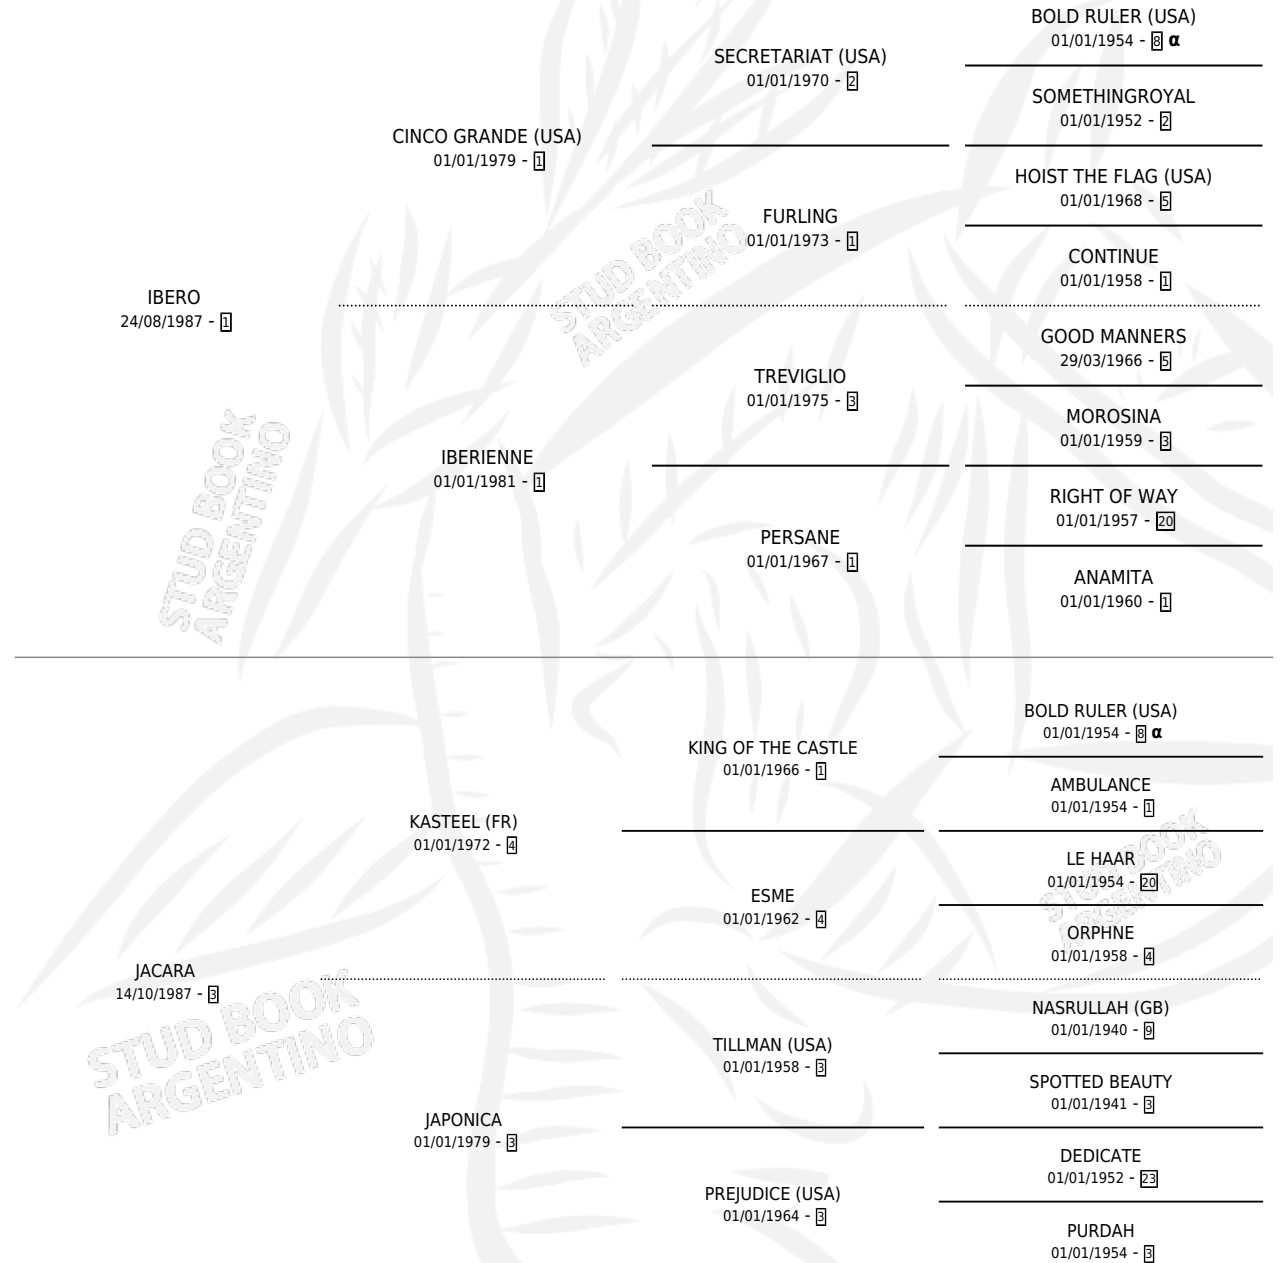

CARESS SWEET

por **IBERO** y **JACARA** por **KASTEEL (FR)**

Argentina · Hembra · Zaino Doradillo · SP · 09/11/2002
Familia 3-I · Volumen 38

ESTADO

TIPIFICACIÓN SANGUÍNEA	✓
TIPIFICACIÓN POR ADN	✓
PASAPORTE	X
IDENTIFICACIÓN POR MICROCHIP	X
REPRODUCTOR	✓

Lugar de nacimiento: La Gringa

Criador: Laplacette Jose Enrique

~

HIJOS

	MACHOS	HEMBRAS
6 NACIERON	6	0
3 CORRIERON	3	0
1 GANARON	1	0
0 GANADORES CL	0 GANADORES GR	0 GANADORES G1

PEDIGREE

INBREEDING : α

CAMPAÑA

Solo carreras oficiales de Argentina

POR EDAD

EDAD	CC	1°	2°	3°	4°	5°	NP	CLC	CLG	CLCG1	CLGG1	IMPORTE	GANANCIA / CC
4 AÑOS	3	0	0	0	0	1	2	0	0	0	0	\$825	\$275
5 AÑOS	6	2	1	0	1	1	1	0	0	0	0	\$29,675	\$4,946
TOTALES	9	2	1	0	1	2	3	0	0	0	0	\$30,500	\$3,389
%		22.2%	11.1%	0.0%	11.1%	22.2%	33.3%	0.0%	0.0%	0.0%	0.0%		