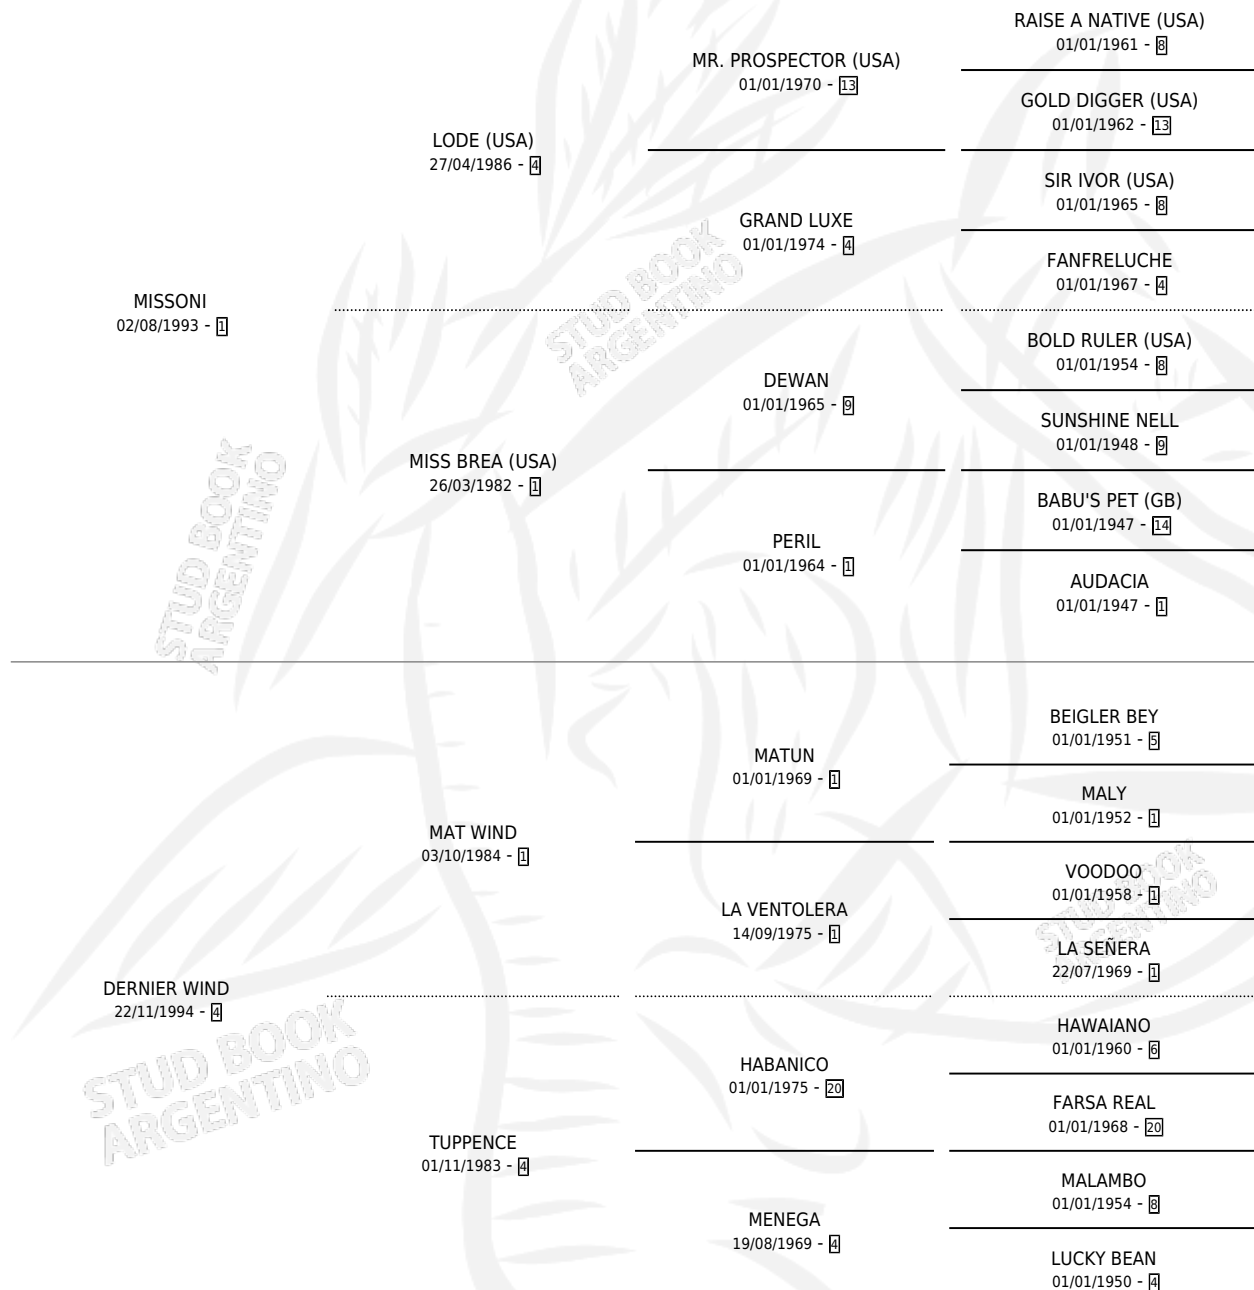

MISS VELERA

por **MISSONI** y **DERNIER WIND** por **MAT WIND**

Argentina · Hembra · Alazan · SP · 07/11/2002
Familia 4-I · Volumen 38

ESTADO

| | |
|------------------------------|---|
| TIPIFICACIÓN SANGUÍNEA | ✓ |
| TIPIFICACIÓN POR ADN | X |
| PASAPORTE | X |
| IDENTIFICACIÓN POR MICROCHIP | X |
| REPRODUCTOR | X |

Lugar de nacimiento: Los Prados

Criador: Sin dato

PEDIGREE

MISS VELERA

Datos oficiales del Stud Book Argentino

Documento generado el 14/05/2026

studbook.org.ar