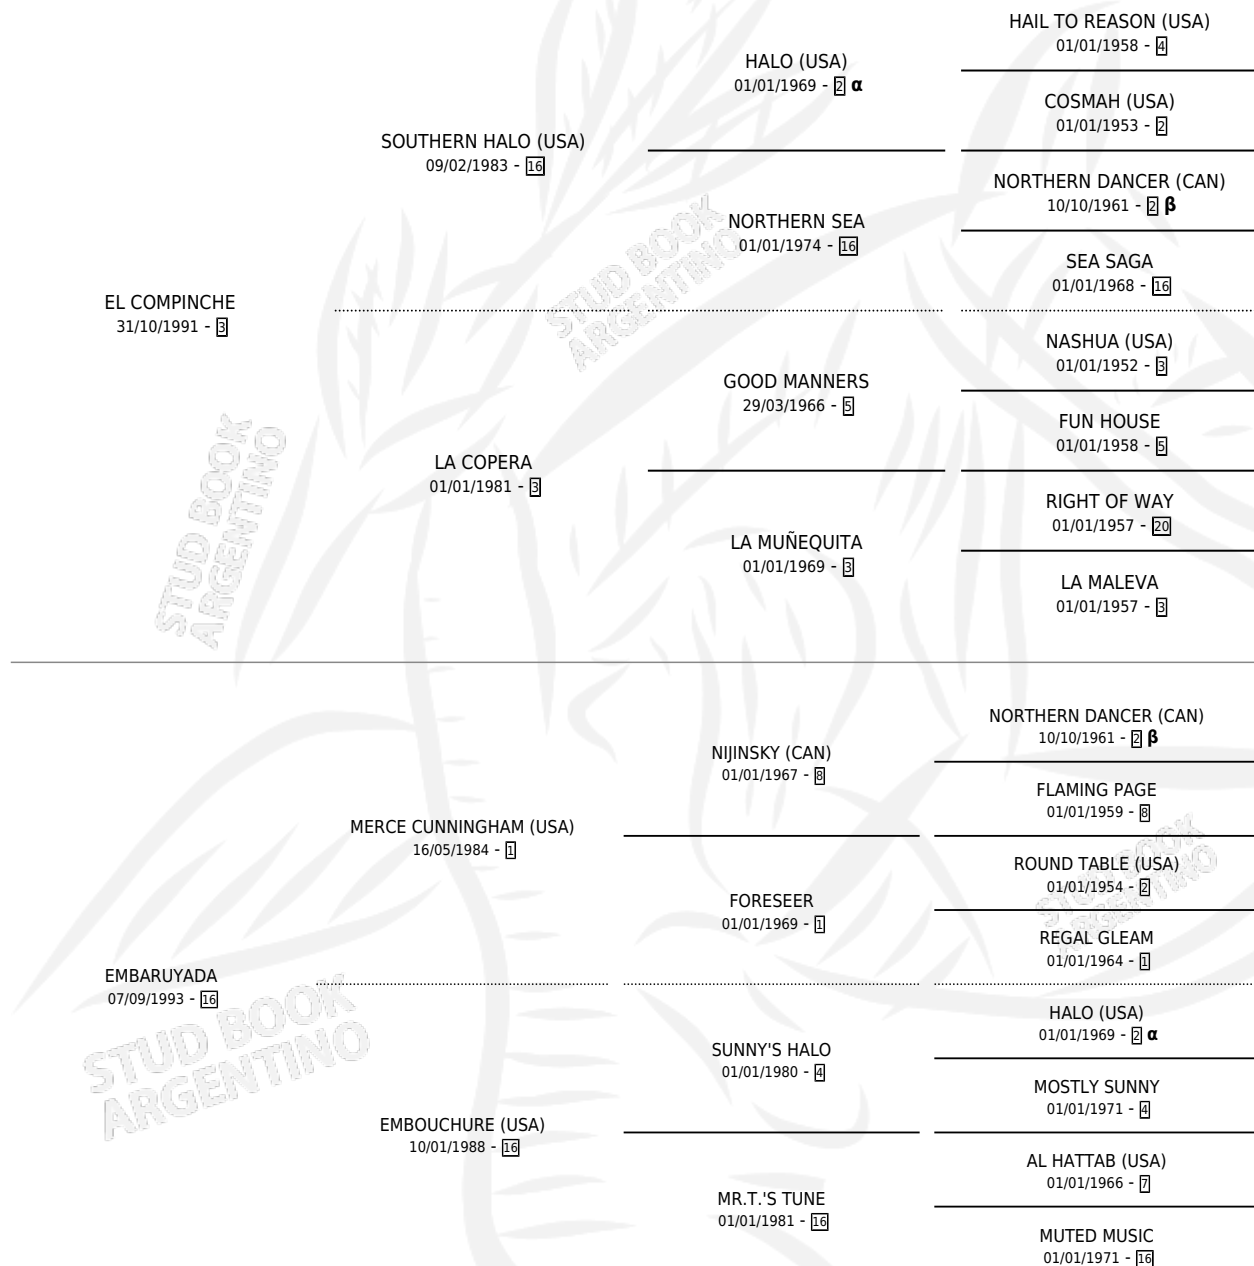

LA DISCUSION

por **EL COMPINCHE** y **EMBARUYADA** por **MERCE CUNNINGHAM (USA)**

Argentina · Hembra · Tordillo · SP · 15/11/2002
Familia 16-c · Volumen 38

ESTADO

TIPIFICACIÓN SANGUÍNEA	✓
TIPIFICACIÓN POR ADN	✓
PASAPORTE	X
IDENTIFICACIÓN POR MICROCHIP	X
REPRODUCTOR	✓

Lugar de nacimiento: Campo particular
Criador: Sola Pablo Gaston

~

HIJOS

	MACHOS	HEMBRAS
5 NACIERON	4	1
4 CORRIERON	4	0
2 GANARON	2	0
0 GANADORES CL	0 GANADORES GR	0 GANADORES G1

PEDIGREE

INBREEDING : **α,β**