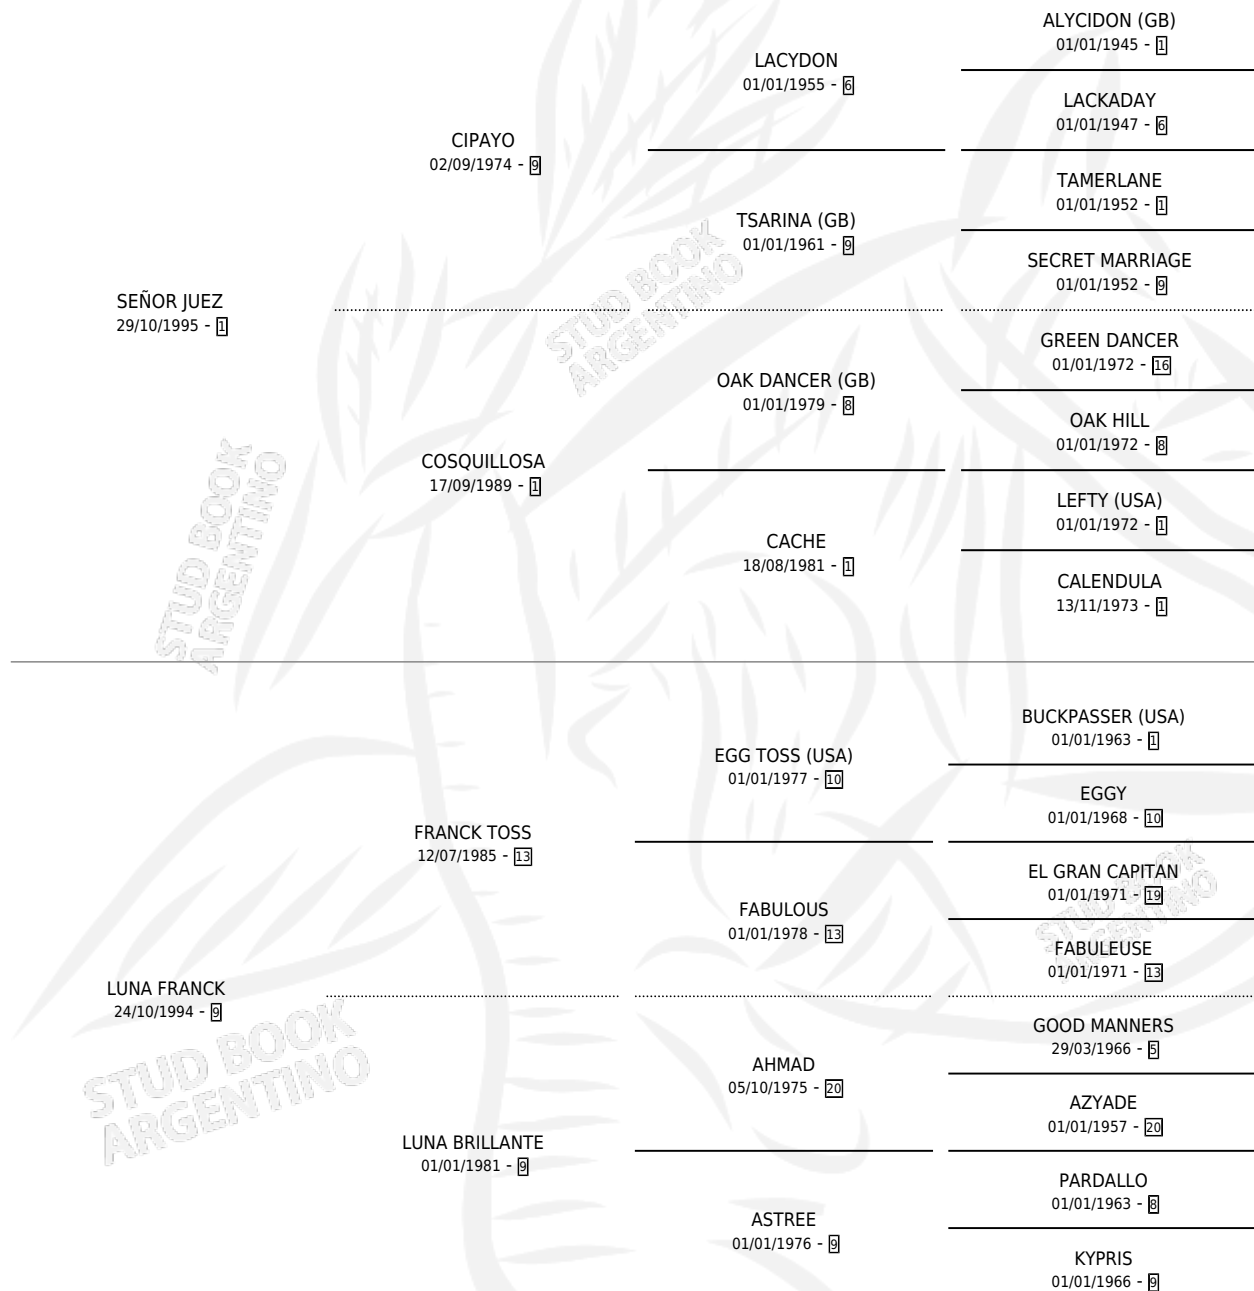

LUNA BRILLOSA

por SEÑOR JUEZ y LUNA FRANCK por FRANCK TOSS

Argentina · Hembra · Zaino · SP · 01/10/2002
Familia 9-g · Volumen 38

ESTADO

TIPIFICACIÓN SANGUÍNEA	X
TIPIFICACIÓN POR ADN	X
PASAPORTE	X
IDENTIFICACIÓN POR MICROCHIP	X
REPRODUCTOR	X

Lugar de nacimiento: Las Taperas
Criador: Rodriguez Ricardo Favian

PEDIGREE

LUNA BRILLOSA

Datos oficiales del Stud Book Argentino

Documento generado el 12/05/2026

studbook.org.ar