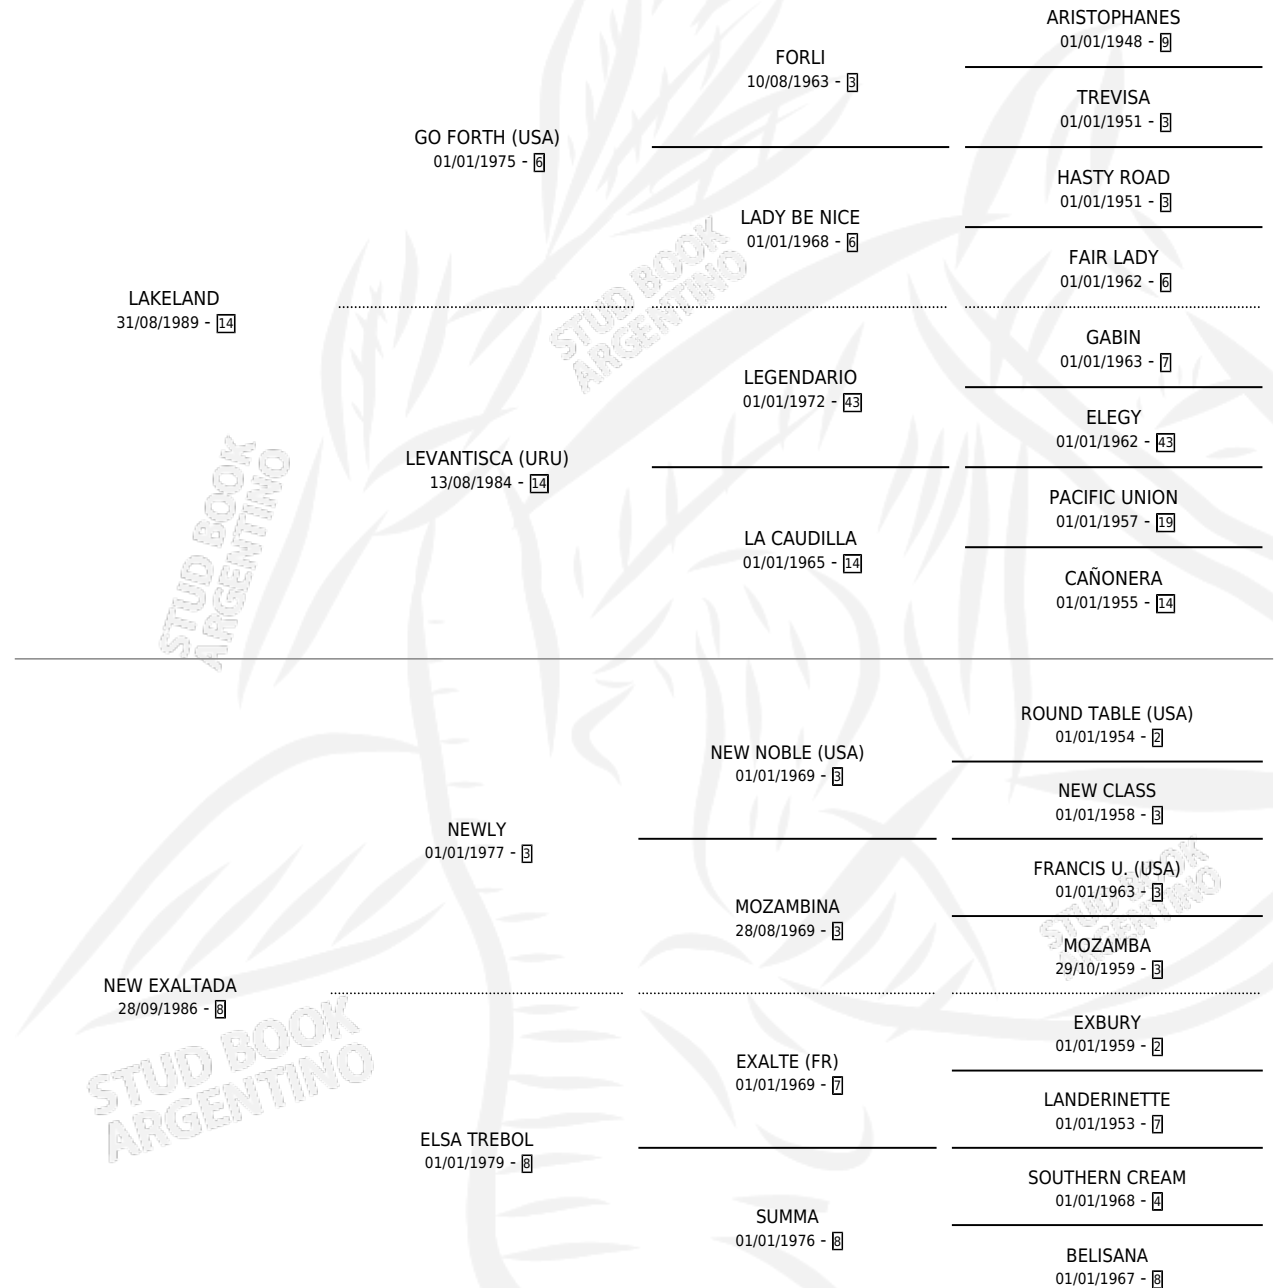

GOLF FORTH

por LAKELAND y NEW EXALTADA por NEWLY

Argentina · Macho · Zaino · SP · 20/10/2002
Familia 8-c · Volumen 38

ESTADO

TIPIFICACIÓN SANGUÍNEA	X
TIPIFICACIÓN POR ADN	X
PASAPORTE	X
IDENTIFICACIÓN POR MICROCHIP	X
REPRODUCTOR	X

Lugar de nacimiento: Caro-manu

Criador: Sin dato

PEDIGREE

GOLF FORTH

Datos oficiales del Stud Book Argentino

Documento generado el 05/05/2026

studbook.org.ar