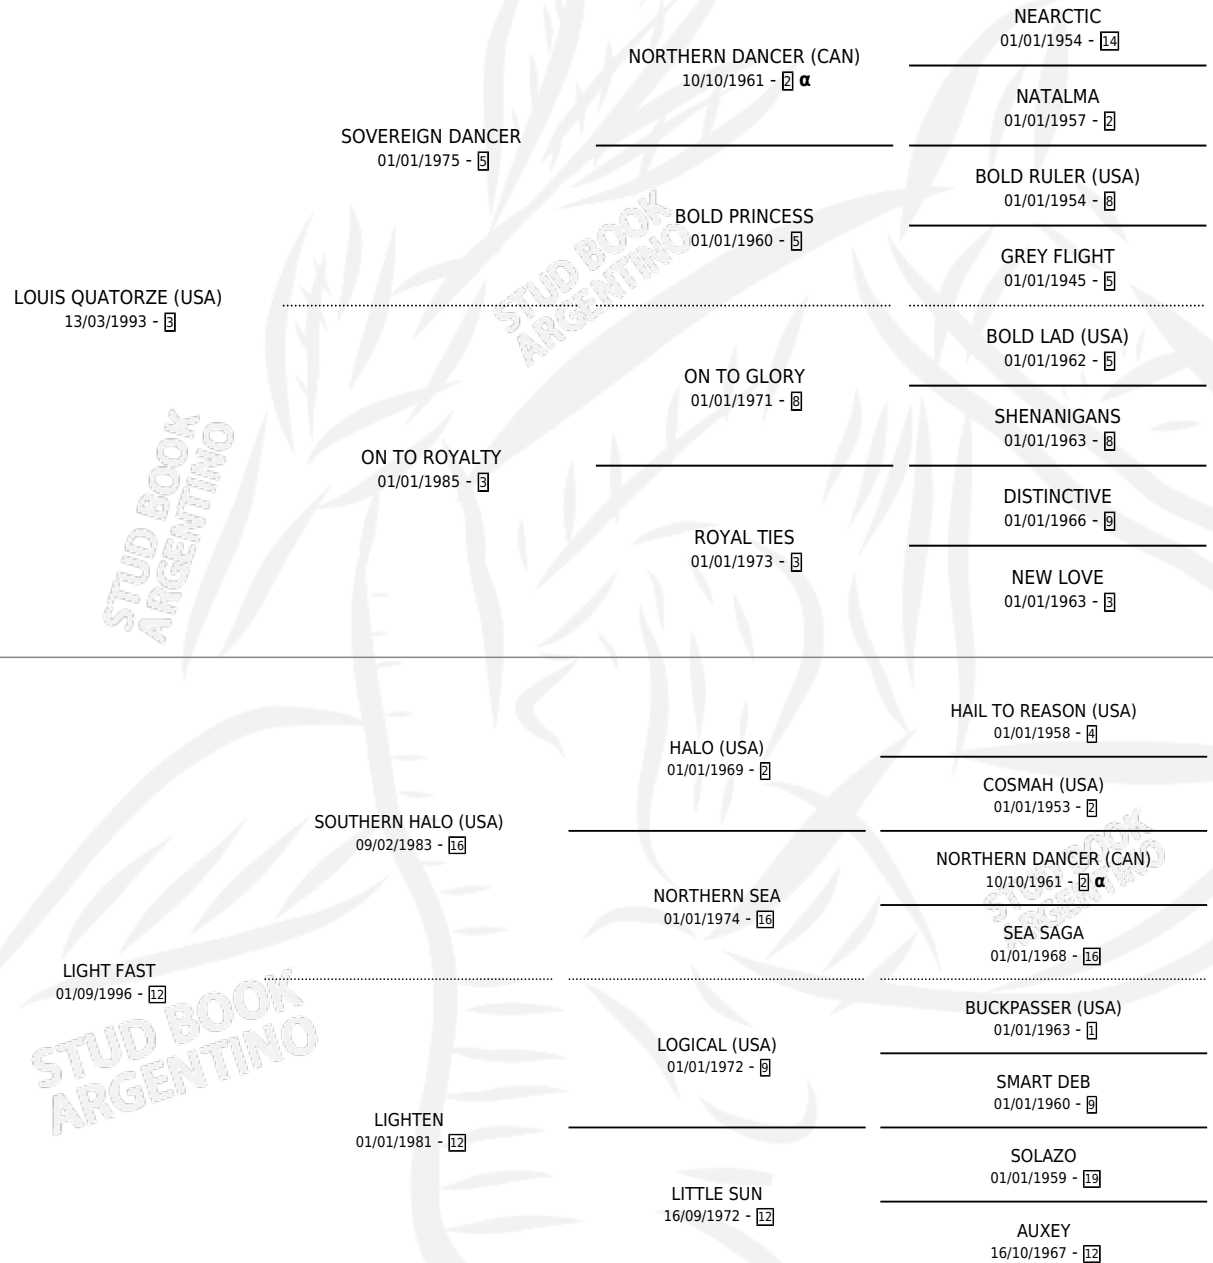

LIMNORIA

por LOUIS QUATORZE (USA) y LIGHT FAST por SOUTHERN HALO (USA)

PEDIGREE

Argentina · Hembra · Zaino Doradillo · SP · 04/11/2002
Familia 12-d · Volumen 38

ESTADO

TIPIFICACIÓN SANGUÍNEA	✓
TIPIFICACIÓN POR ADN	✓
PASAPORTE	X
IDENTIFICACIÓN POR MICROCHIP	X
REPRODUCTOR	✓

Lugar de nacimiento: La Quebrada
Criador: La Quebrada

~

HIJOS

	MACHOS	HEMBRAS
7 NACIERON	5	2
4 CORRIERON	2	2
3 GANARON	1	2
0 GANADORES CL	0 GANADORES GR	0 GANADORES G1

INBREEDING : α

CAMPAÑA

Solo carreras oficiales de Argentina