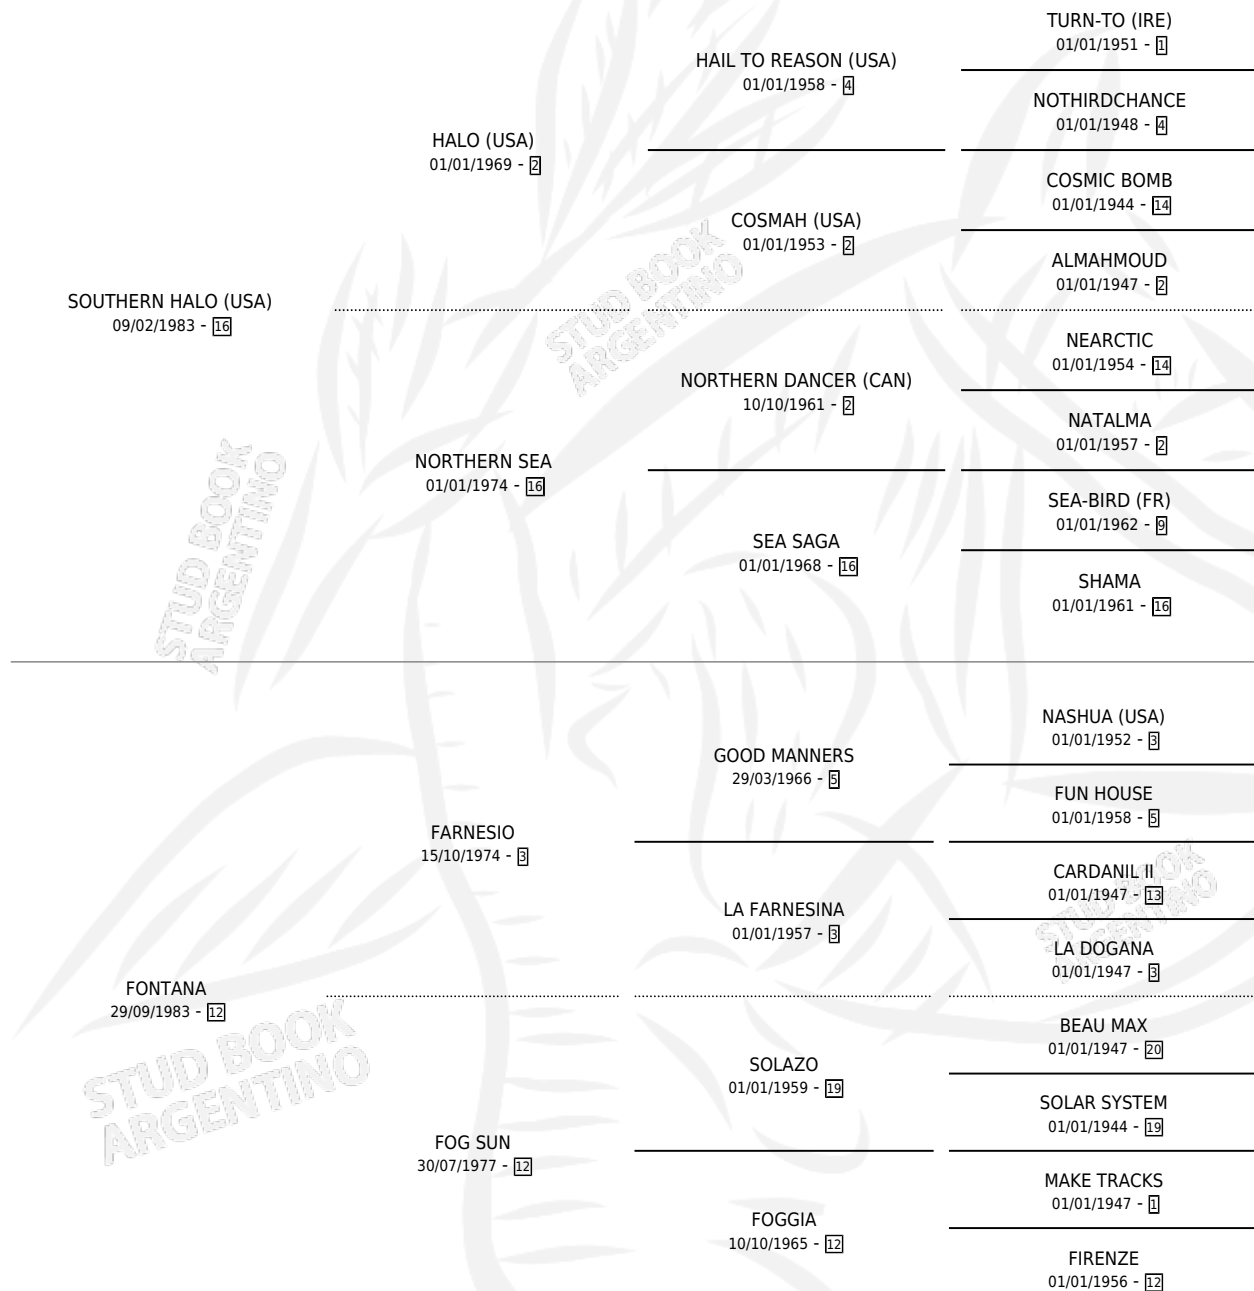

FOSSANO

por SOUTHERN HALO (USA) y FONTANA por FARNESIO

Argentina · Macho · Zaino · SP · 14/10/2002
Familia 12-d · Volumen 38

ESTADO

TIPIFICACIÓN SANGUÍNEA	✓
TIPIFICACIÓN POR ADN	✓
PASAPORTE	X
IDENTIFICACIÓN POR MICROCHIP	X
REPRODUCTOR	✓

Lugar de nacimiento: La Quebrada

Criador: La Quebrada

~

HIJOS

	MACHOS	HEMBRAS
2 NACIERON	1	1

SIN ACTUACIONES

PEDIGREE

CAMPAÑA

Solo carreras oficiales de Argentina

POR EDAD

EDAD	CC	1°	2°	3°	4°	5°	NP	CLC	CLG	CLCG1	CLGG1	IMPORTE	GANANCIA / CC
3 AÑOS	3	0	0	0	0	1	2	0	0	0	0	\$655	\$218
TOTALES	3	0	0	0	0	1	2	0	0	0	0	\$655	\$218
%		0.0%	0.0%	0.0%	0.0%	33.3%	66.7%	0.0%	0.0%	0.0%	0.0%		