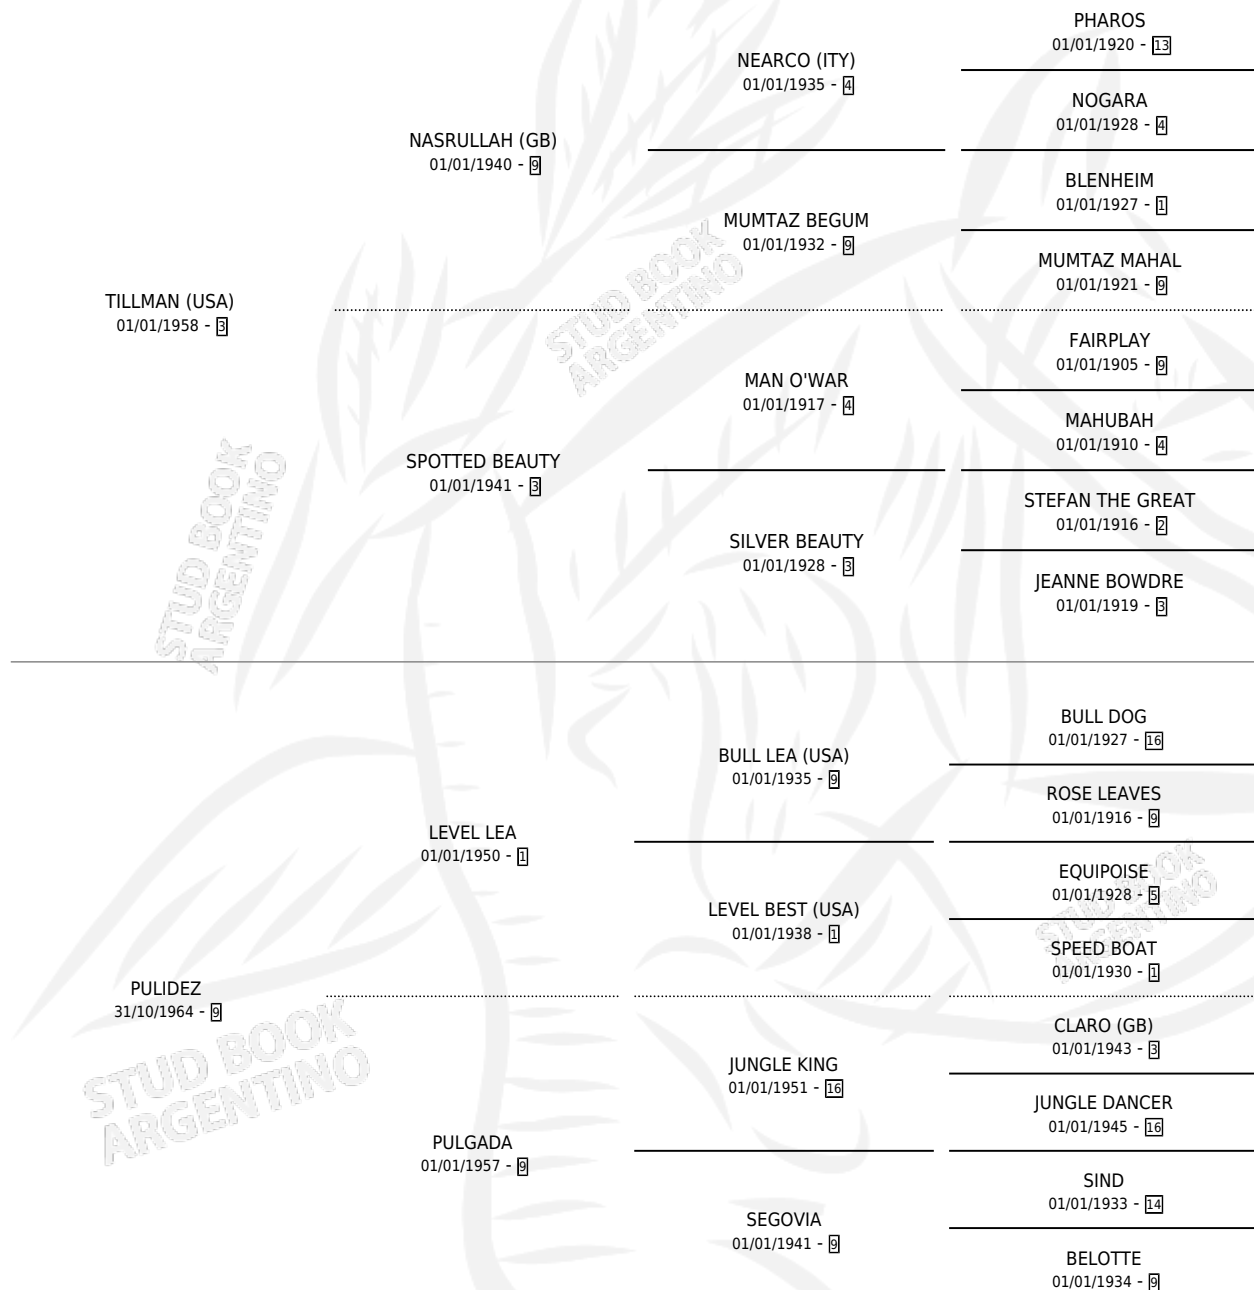

PULINO

por TILLMAN (USA) y PULIDEZ por LEVEL LEA

Argentina · Macho · Alazan Tostado · SP · 16/09/1974
Familia 9-g · Volumen 28

ESTADO

TIPIFICACIÓN SANGUÍNEA	X
TIPIFICACIÓN POR ADN	X
PASAPORTE	X
IDENTIFICACIÓN POR MICROCHIP	X
REPRODUCTOR	X

Lugar de nacimiento: Campo particular

Criador: Sin dato

PEDIGREE

CAMPAÑA

Solo carreras oficiales de Argentina

POR EDAD

EDAD	CC	1°	2°	3°	4°	5°	NP	CLC	CLG	CLCG1	CLGG1	IMPORTE	GANANCIA / CC
3 AÑOS	1	1	0	0	0	0	0	0	0	0	0	\$0	\$0
5 AÑOS	1	1	0	0	0	0	0	0	0	0	0	\$0	\$0
TOTALES	2	2	0	0	0	0	0	0	0	0	0	\$0	\$0
%		100%	0.0%	0.0%	0.0%	0.0%	0.0%	0.0%	0.0%	0.0%	0.0%		