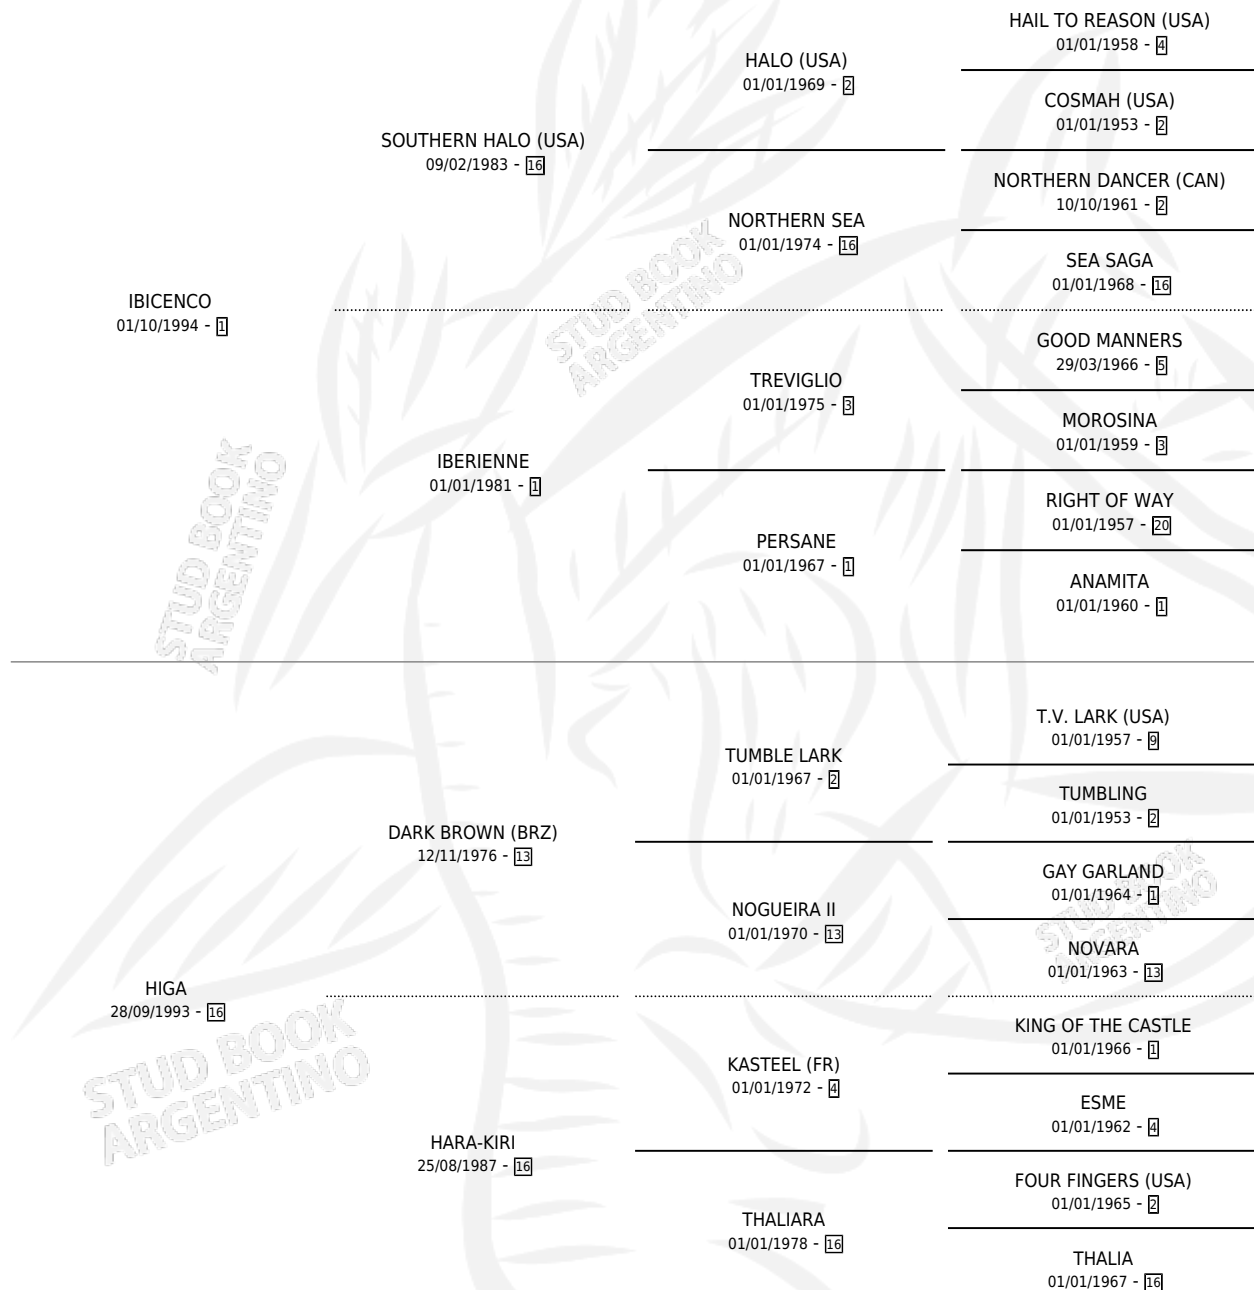

Lugar de nacimiento: Jaguel Grande

Criador: Jaguel Grande

~

HIJOS

	MACHOS	HEMBRAS
3 NACIERON	2	1
SIN ACTUACIONES		

PEDIGREE

CAMPAÑA

Solo carreras oficiales de Argentina