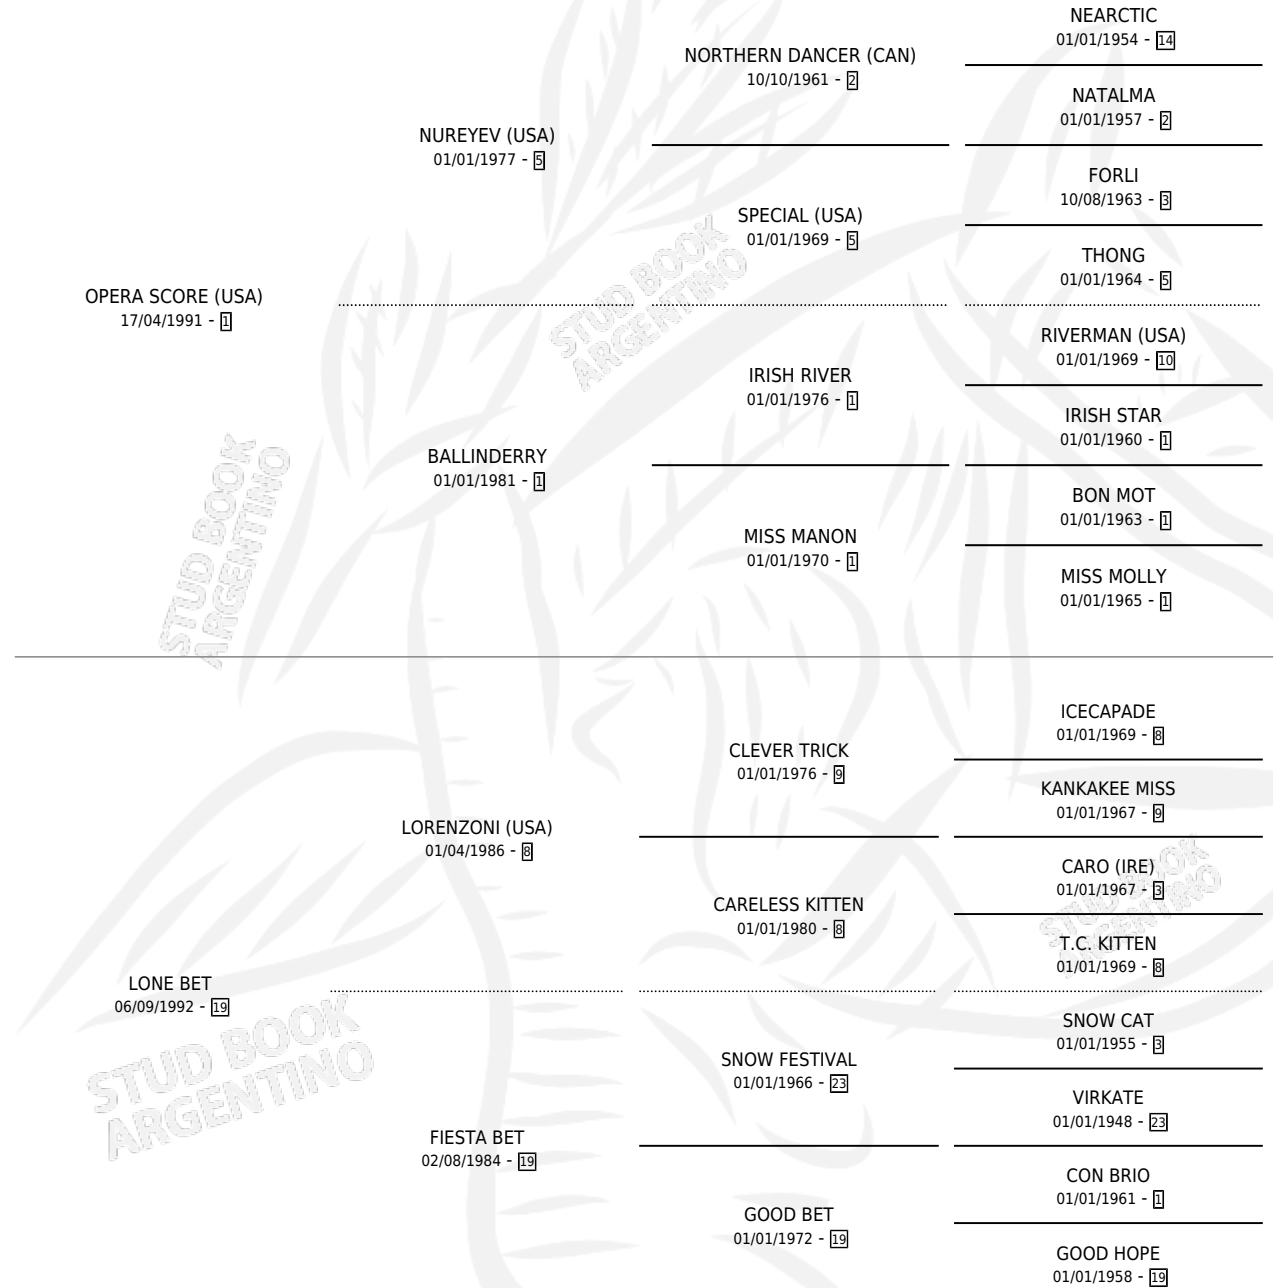

SCORE BET

por OPERA SCORE (USA) y LONE BET por LORENZONI (USA)

Argentina · Macho · Zaino · SP · 04/09/2002
Familia 19-c · Volumen 38

ESTADO

TIPIFICACIÓN SANGUÍNEA	X
TIPIFICACIÓN POR ADN	X
PASAPORTE	X
IDENTIFICACIÓN POR MICROCHIP	X
REPRODUCTOR	X

Lugar de nacimiento: Los Prados
Criador: Sin dato

PEDIGREE

SCORE BET

Datos oficiales del Stud Book Argentino

Documento generado el 12/05/2026

studbook.org.ar