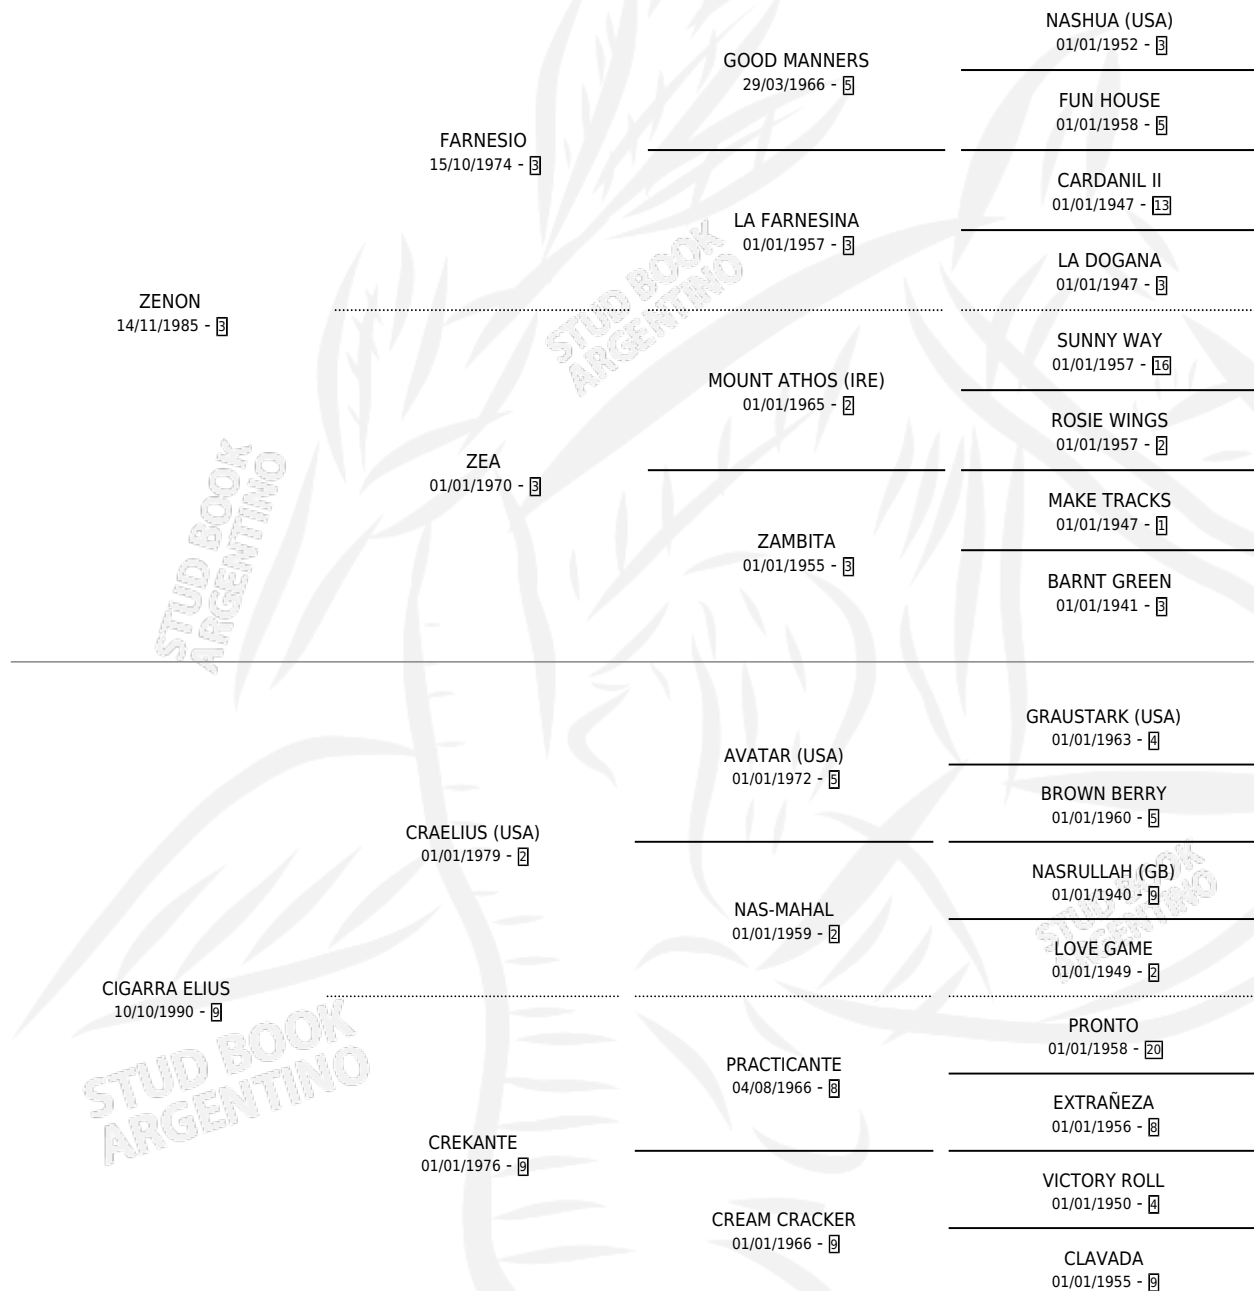

SEÑORITA ELIUS

por ZENON y CIGARRA ELIUS por CRAELIUS (USA)

Argentina · Hembra · Alazan · SP · 27/09/2002
Familia 9-h · Volumen 38

ESTADO

TIPIFICACIÓN SANGUÍNEA	X
TIPIFICACIÓN POR ADN	X
PASAPORTE	X
IDENTIFICACIÓN POR MICROCHIP	X
REPRODUCTOR	X

Lugar de nacimiento: Patagonia
Criador: Cressatti Daniel Ricardo

PEDIGREE

SEÑORITA ELIUS

Datos oficiales del Stud Book Argentino

Documento generado el 15/05/2026

studbook.org.ar