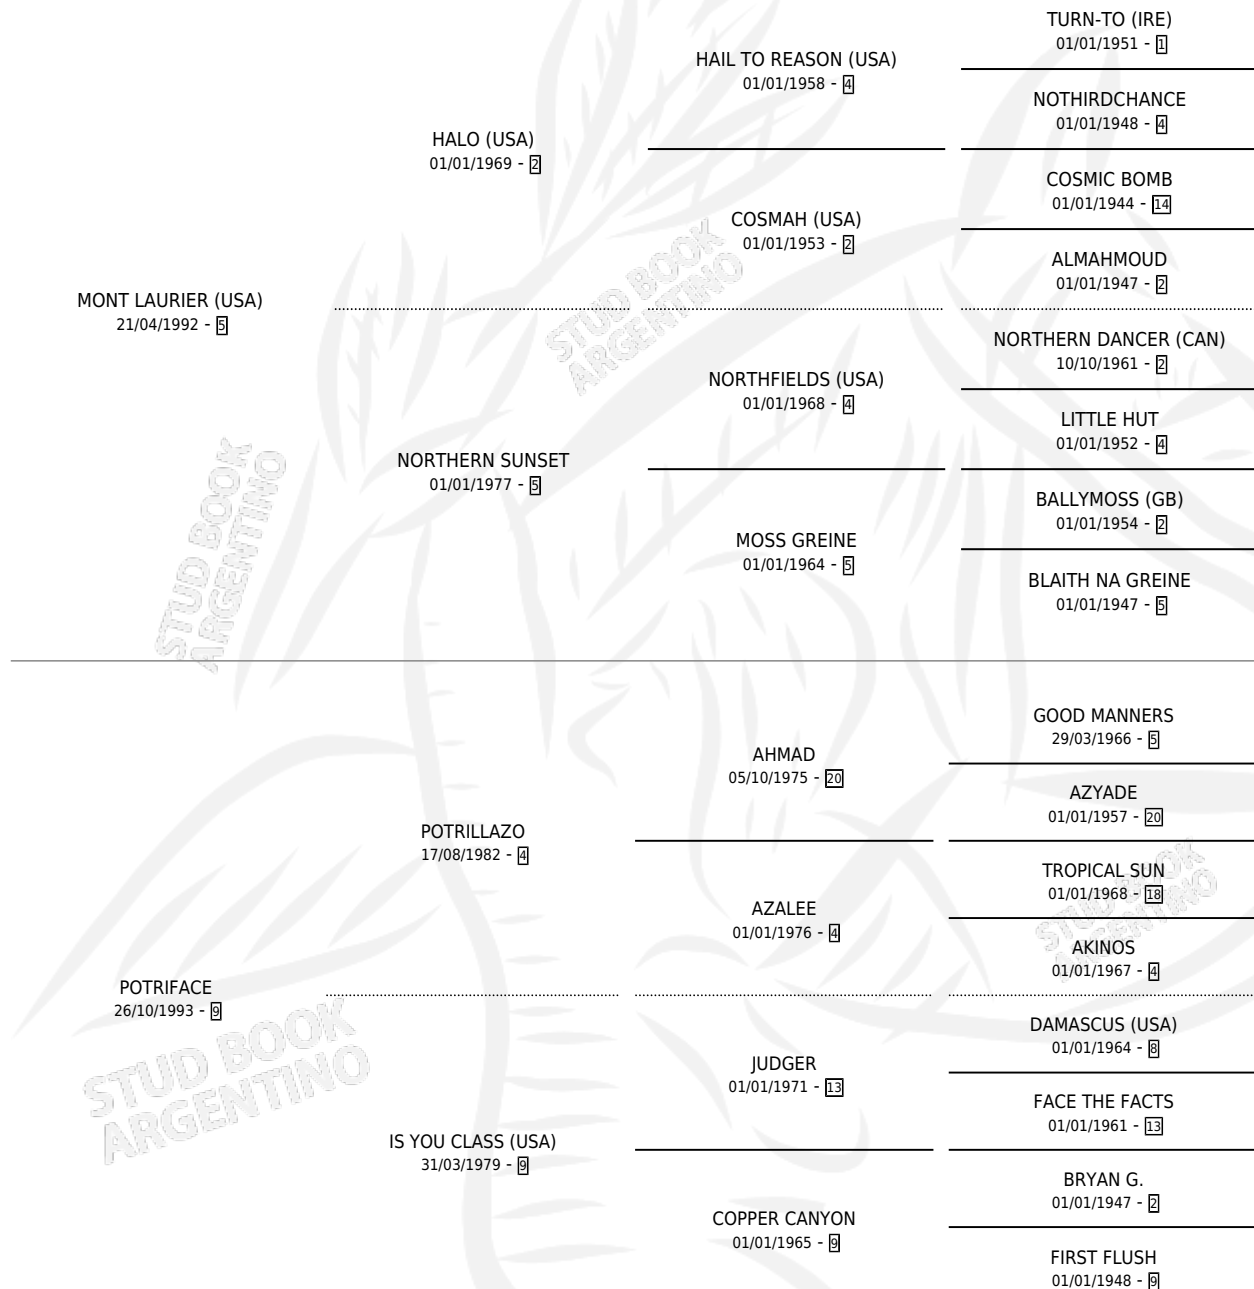

MONT LISA

por MONT LAURIER (USA) y POTRIFACE por POTRILLAZO

Argentina · Hembra · Alazan · SP · 10/10/2002
Familia 9-b · Volumen 38

ESTADO

TIPIFICACIÓN SANGUÍNEA	✓
TIPIFICACIÓN POR ADN	✓
PASAPORTE	X
IDENTIFICACIÓN POR MICROCHIP	X
REPRODUCTOR	✓

Lugar de nacimiento: Los Cerros De Loma Verde
Criador: Sin dato

~

HIJOS

	MACHOS	HEMBRAS
2 NACIERON	2	0
1 CORRIERON	1	0
1 GANARON	1	0
0 GANADORES CL	0 GANADORES GR	0 GANADORES G1

PEDIGREE

S

mientos 2 / Efectividad 50.00%

PADRILLO	PRODUCTO	CRIADOR	1ER SERVICIO	ÚLTIMO SERVICIO
MILENARIO	∅		19/09/2009	23/09/2009
MONT LISA	∅		23/10/2008	10/11/2008
MILENARIO	MILENARIO PODEROSO (M A, 14/10/2008)	SANTA DOMINGA	19/10/2007	20/10/2007
MILENARIO	MILAGRO MILENARIO (M T, 26/09/2007)	SANTA DOMINGA	05/10/2006	07/10/2006