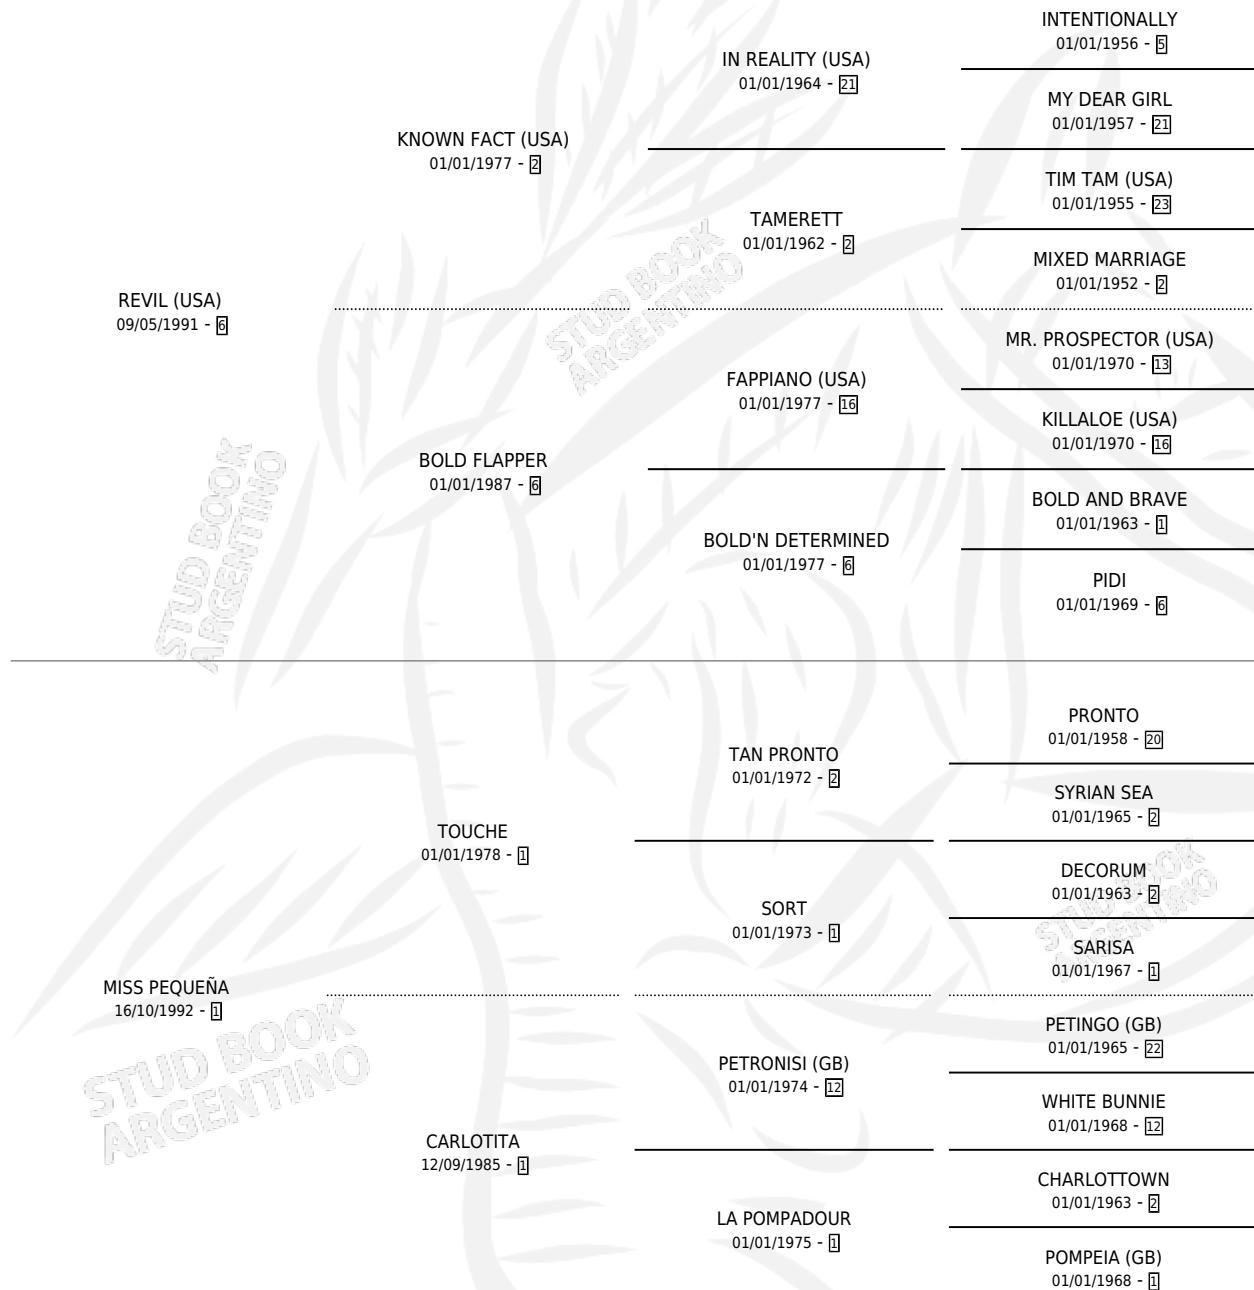

SUPER PEQUEÑO

por REVIL (USA) y MISS PEQUEÑA por TOUCHE

Argentina · Macho · Zaino · SP · 03/10/2002
Familia 1 · Volumen 38

ESTADO

TIPIFICACIÓN SANGUÍNEA	✓
TIPIFICACIÓN POR ADN	✓
PASAPORTE	X
IDENTIFICACIÓN POR MICROCHIP	X
REPRODUCTOR	X

Lugar de nacimiento: Los Duraznillos

Criador: Pescio Francisco Jose

PEDIGREE

CAMPAÑA

Solo carreras oficiales de Argentina

POR EDAD

EDAD	CC	1°	2°	3°	4°	5°	NP	CLC	CLG	CLCG1	CLGG1	IMPORTE	GANANCIA / CC
2 AÑOS	2	0	0	0	0	0	2	0	0	0	0	\$0	\$0
3 AÑOS	3	0	0	0	1	0	2	0	0	0	0	\$880	\$293
4 AÑOS	5	1	0	1	1	1	1	0	0	0	0	\$19,700	\$3,940
5 AÑOS	4	0	0	0	1	0	3	0	0	0	0	\$1,700	\$425
6 AÑOS	3	0	0	0	0	0	3	0	0	0	0	\$0	\$0
TOTALES	17	1	0	1	3	1	11	0	0	0	0	\$22,280	\$1,311
%		5.9%	0.0%	5.9%	17.6%	5.9%	64.7%	0.0%	0.0%	0.0%	0.0%		